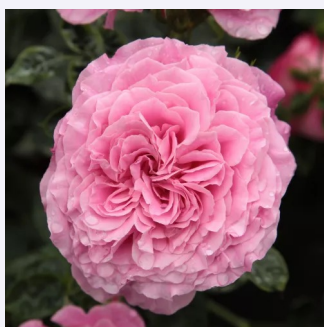

Rosa Szent Erzsébet

rosa - strauchrose
150-200 cm
rose mit diskretem duft - apfelaroma - apfelaroma
Márk Gergely