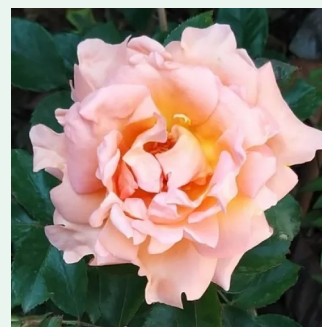

Rosa Belle de Londres

lachsrosa - climber, kletterrose
150-350 cm
rose mit intensivem duft - - - -
Jack L. Harkness