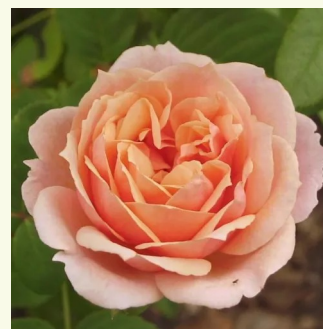

Rosa Paris

rosa - nostalgische rose
80-120 cm
rose mit diskretem duft - damaszener-aroma -
damaszener-aroma
Takunori Kimura

Rosa Paul Bocuse™

pflirsich - nostalgische rose
120-150 cm
rose mit diskretem duft - himbeere-aroma -
himbeere-aroma
Dominique Massad