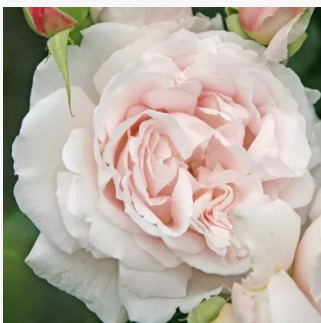

Rosa Constanze Mozart®

hellrosa - beetrose floribundarose
80-100 cm
rose mit intensivem duft - vanillnaroma -
vanillnaroma
W. Kordes & Sons