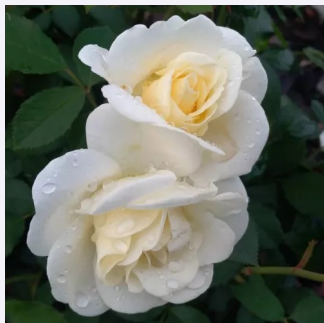

Rosa Château de Munsbach

cremeweiß - strauchrose
120-150 cm
rose mit diskretem duft - - - -
Ann Velle Boudolf, Rudy Velle