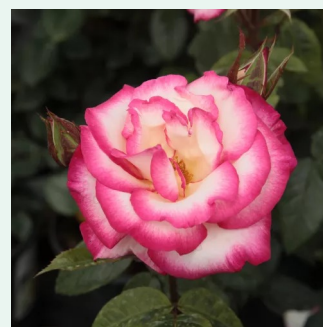

Rosa Harlekin®

weiß - rosa blütenrand - climber, kletterrose
280-320 cm
rose mit mäßigem duft - moschusmalvenaroma -
moschusmalvenaroma
Reimer Kordes