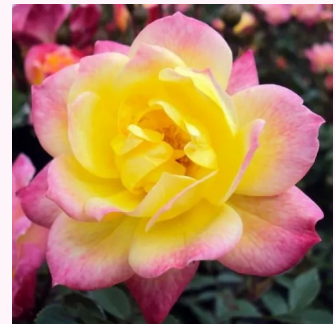

Rosa Baby Masquerade®

gelb - rosa blütenrand - zwerg - minirose
20-40 cm
rose ohne duft - -
Mathias Tantau, Jr.