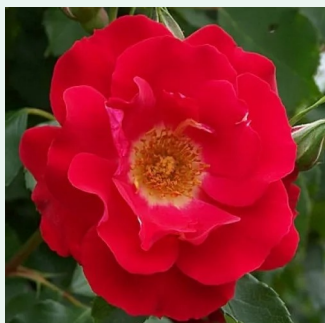

Rosa Evepro

dunkelrot - helle außenseite kronblätter - climber,
kletterrose
250-300 cm
rose ohne duft - -
André Eve