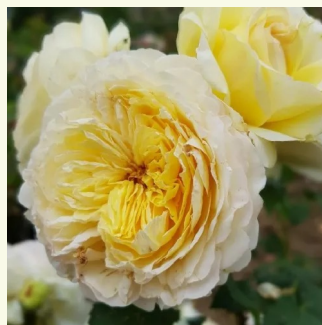

Rosa Notre Dame du Rosaire

orange - rosa farbtone - nostalgische rose
60-80 cm
rose mit mäßigem duft - zitronenaroma -
zitronenaroma
Dominique Massad

Rosa Nouchette

hellgelb - nostalgische rose
100-120 cm
rose mit intensivem duft - mangoaroma -
mangoaroma
Fabien Ducher, Dominique Massad