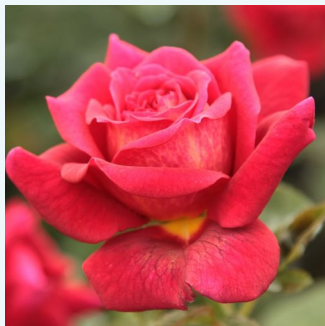

Rosa L'Ami des Jardins™

himbeerrot - edelrosen - teehybriden
90-100 cm
rose mit diskretem duft - himbeere-aroma -
himbeere-aroma
Dominique Massad