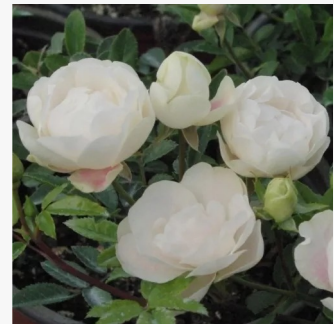

Rosa Snövit™

weiß - beetrose polyantha
50-70 cm
rose ohne duft - -
D.A. Koster, F.J. Grootendorst