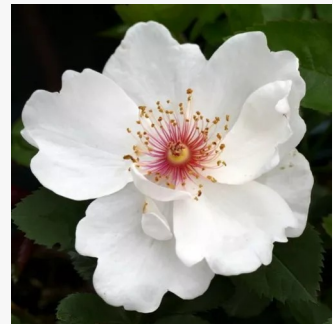

Rosa Isidora™

goldgelb - beetrose floribundarose
50-70 cm
rose mit diskretem duft - grapefruitaroma -
grapefruitaroma
PhenoGeno Roses

Rosa Jacky's Favorite

rosa - beetrose floribundarose
80-120 cm
rose mit diskretem duft - - -
RVS Rijksstation voor Sierplantenteelt