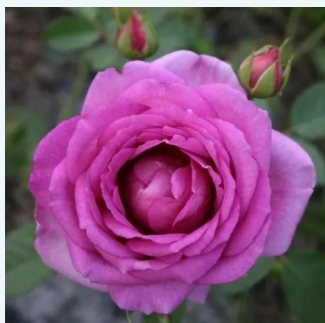

Rosa Village de Saint Yrieix

dunkelrosa - violett farbtou - edelrosen -
teehybriden
60-80 cm
rose mit intensivem duft - apfelaroma -
apfelaroma
Bernard Panozzo