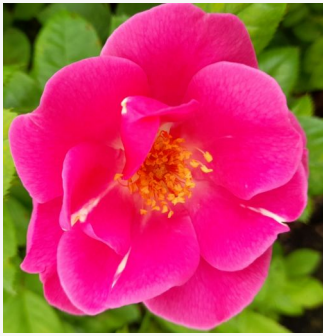

Rosa The Oddfellows Rose®

rosa - beetrose floribundarose
60-90 cm
rose mit diskretem duft - saures aroma - saures
aroma
Gareth Fryer