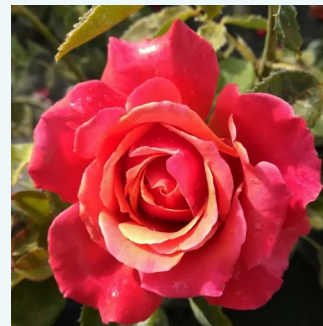

Rosa Copper Lights™

rosa - orange farbton - edelrosen - teehybriden
100-120 cm
rose mit diskretem duft - moschusmalve-aroma - moschusmalve-aroma
Nola M. Simpson