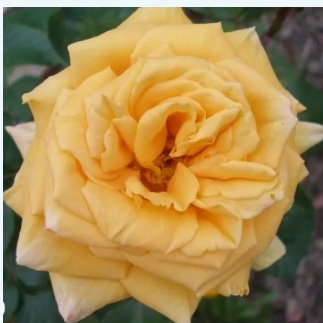

Rosa Renaissance de Fléchère

gelb - edelrosen - teehybriden
90-100 cm
rose mit diskretem duft - anisaroma - anisaroma
Fabien Ducher