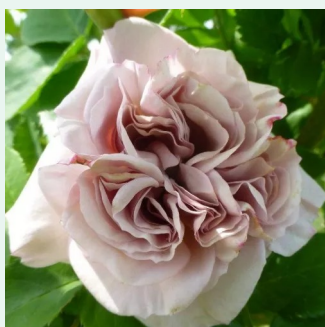

Rosa Aschermittwoch

weiß - rosa farbtön - climber, kletterrose
350-550 cm
rose mit diskretem duft - moschusmalve-aroma -
moschusmalve-aroma
Reimer Kordes