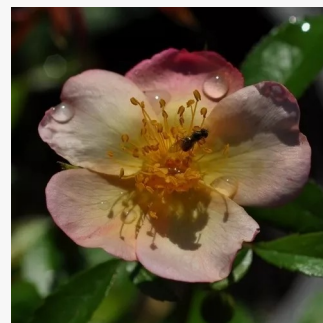

Rosa Plaisanterie

rosa - gelb - beetrose floribundarose
150-200 cm
rose ohne duft - -
Louis Lens