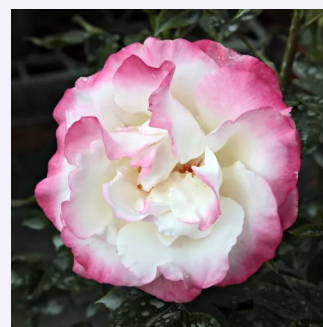

Rosa Lidija Freimane

rosa - strauchrose
150-200 cm
rose mit intensivem duft - - - -
Roberts Abolins

Rosa Lydia®

orange dunkel - strauchrose
180-220 cm
rose mit intensivem duft - süßes aroma - süßes
aroma
Reimer Kordes