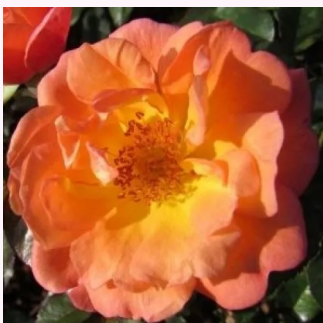

Rosa Thank You

rosa - zwerg - minirose
40-50 cm
rose mit diskretem duft - mangoaroma -
mangoaroma
Paul Chessum

Rosa Tilt Symphonie

dunkelrot - zwerg - minirose
30-40 cm
rose ohne duft - -
Meiland International