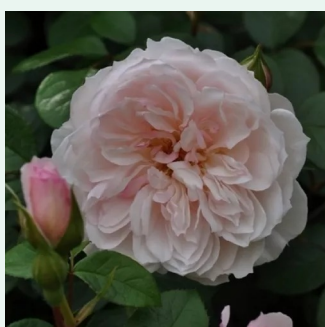

Rosa Ausdrawn

hellrosa - climber, kletterrose
250-400 cm

David Austin