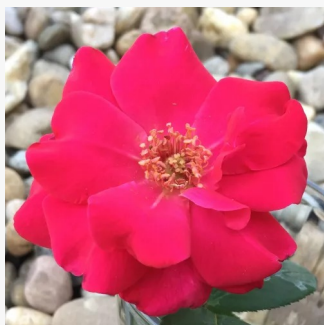

Rosa Anne Poulsen®

karminrot - beetrose floribundarose
60-100 cm
rose mit diskretem duft - himbeere-aroma -
himbeere-aroma
Poulsen, Svend