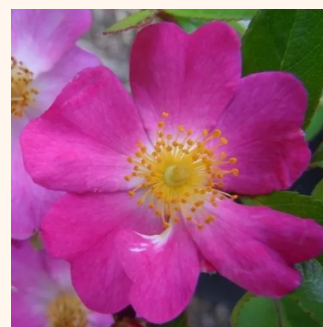

Rosa Fil des Saisons®

dunkelrosa - bodendecker rose
30-50 cm
rose mit diskretem duft - zitronenaroma -
zitronenaroma
Ann Velle Boudolf