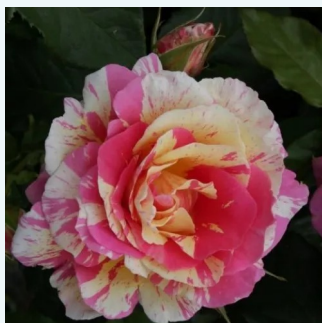

Rosa Claude Monet™

dunkelrot - gelb gestreift - edelrosen -
teehybriden
90-100 cm
rose mit diskretem duft - zimtaroma - zimtaroma
Jack E. Christensen