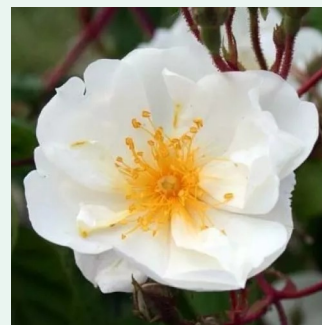

Rosa Bobbie James

cremeweiß - rambler, schlingrose
250-700 cm
rose mit intensivem duft - apfelaroma -
apfelaroma
Sunningdale Nursery