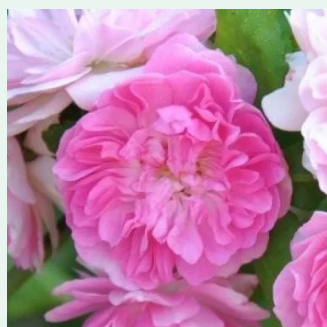

Rosa Belle de Sardaigne™

hellrosa - climber, kletterrose
200-400 cm
rose mit diskretem duft - würziges aroma -
würziges aroma
Dominique Massad