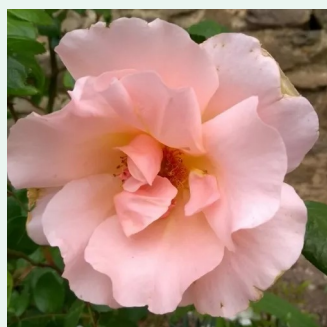

Rosa Coraline

rosa - pfirsich farbtön - climber, kletterrose
250-300 cm
rose mit diskretem duft - - - -
André Eve