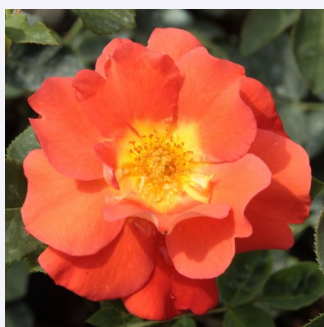

Rosa Lidija Freimane

rosa - strauchrose
150-200 cm
rose mit intensivem duft - - - -
Roberts Abolins

Rosa Lydia®

orange dunkel - strauchrose
180-220 cm
rose mit intensivem duft - süßes aroma - süßes
aroma
Reimer Kordes