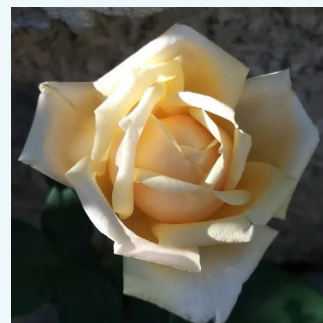

Rosa Barmacreme

gelb - edelrosen - teehybriden
80-100 cm
rose mit diskretem duft - teearoma - teearoma
René Barth