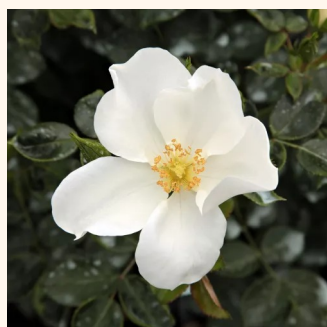

Rosa Diamant®

weiß - bodendecker rose
60-90 cm
rose ohne duft - -
Wilhelm Kordes III.

Rosa Easy Cover®

hellrosa - bodendecker rose
20-40 cm
rose ohne duft - -
L. Pernille Olesen

Rosa Enceladus

dunkelrot - bodendecker rose
60-70 cm
rose ohne duft - -
Discovered by - pharmaROSA®