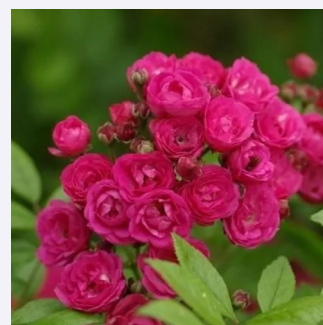

Rosa Dinky®

dunkelrosa - magenta farbon - strauchrose
90-120 cm
rose mit diskretem duft - zitronenaroma -
zitronenaroma
Ann Velle Boudolf

Rosa Eddie's Jewel

rot - wildrose
200-300 cm
rose ohne duft - -
J.H. Eddie