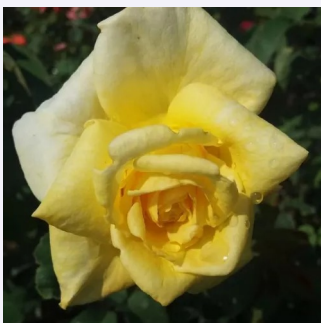

Rosa Apache

gelb - strauchrose
150-200 cm
rose mit intensivem duft - süßes aroma - süßes
aroma
Gordon J. Von Abrams