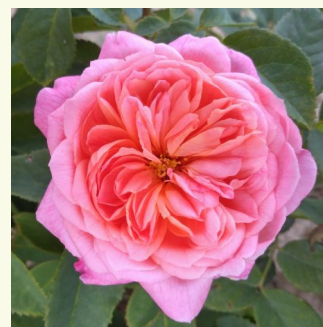

Rosa Lions Charity

rosa - orange farbtou - nostalgische rose
60-80 cm
rose mit intensivem duft - honigaroma -
honigaroma
Martin Vissers