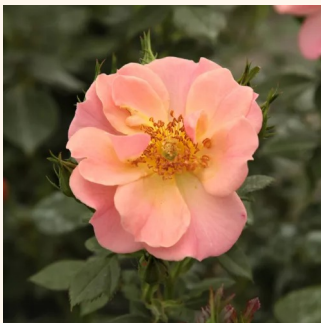

Rosa Rift™

pflirsich - bodendecker rose
40-60 cm
rose mit mäßigem duft - aprikosenaroma -
aprikosenaroma
Mogens Nyegaard Olesen