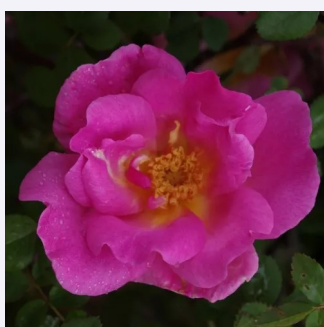

Rosa Marguerite Hilling

rosa - strauchrose
200-250 cm
rose mit diskretem duft - - - -
Thomas Hilling