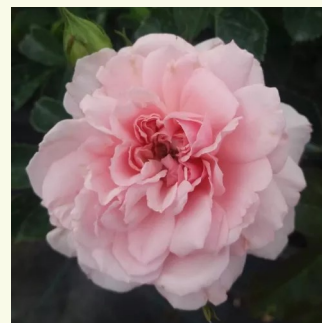

Rosa Auswith

hellrosa - englische rose
90-150 cm
rose mit mäßigem duft - grapefruitaroma -
grapefruitaroma
David Austin

Rosa Auswonder

pflirsich - englische rose
75-100 cm
rose mit intensivem duft - moschusmalvenaroma -
moschusmalvenaroma
David Austin

Rosa Benoit Groult

gelb - nostalgische rose
100-120 cm
rose mit diskretem duft - zitronenaroma -
zitronenaroma
Fabien Ducher, Dominique Massad

Rosa Bicentenaire de Guillot

dunkelrot - nostalgische rose
80-100 cm
rose mit intensivem duft - tearoma - tearoma
Dominique Massad

Rosa Birthe Kjaer

dunkelrot - nostalgische rose
60-100 cm
rose mit intensivem duft - pflirsicharoma -
pflirsicharoma
Mogens Nyegaard Olesen

Rosa Blush™ Winterjewel®

hellrosa - nostalgische rose
80-90 cm
rose mit diskretem duft - süßes aroma - süßes
aroma
PhenoGeno Roses