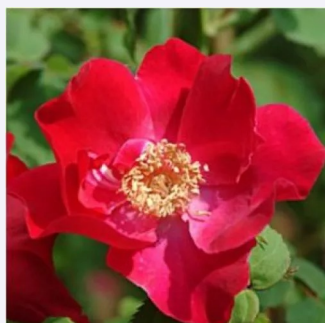

Rosa Dinky®

dunkelrosa - magenta farbon - strauchrose
90-120 cm
rose mit diskretem duft - zitronenaroma -
zitronenaroma
Ann Velle Boudolf

Rosa Eddie's Jewel

rot - wildrose
200-300 cm
rose ohne duft - -
J.H. Eddie