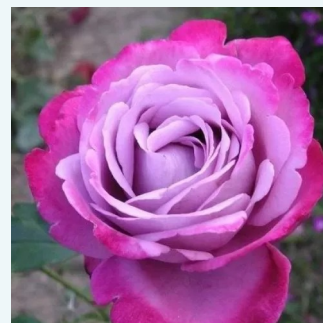

Rosa Blue River®

violett - edelrosen - teehybriden
90-100 cm
rose mit intensivem duft - zentifolienaroma -
zentifolienaroma
Reimer Kordes