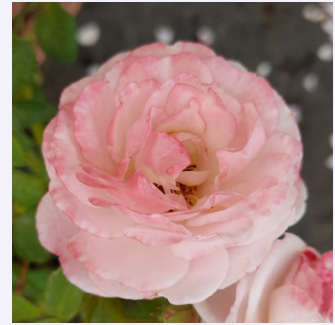

Rosa New Dreams

rosa - strauchrose
150-200 cm
rose mit diskretem duft - fruchtiges aroma -
fruchtiges aroma
Martin Vissers