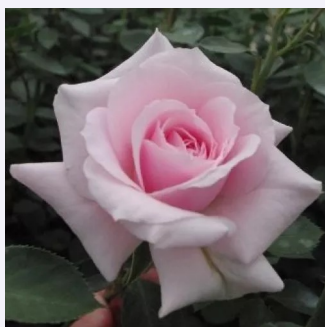

Rosa Felberg's Rosa Druschki

hellrosa - strauchrose
150-200 cm
rose mit mäßigem duft - vanillenaroma -
vanillenaroma
Johannes Felberg-Leclerc