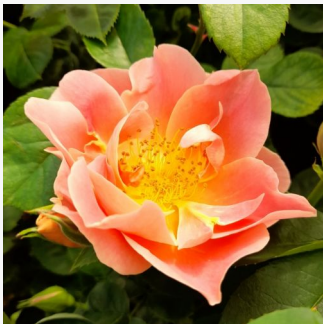

Rosa Edouard Guillot™

lachsrosa - beetrose floribundarose
75-90 cm
rose ohne duft - -
Dominique Massad