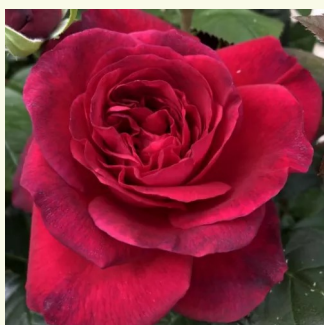

Rosa La Rose Monsieur

dunkelrot - nostalgische rose
100-150 cm
rose mit intensivem duft - pfirsicharoma -
pfirsicharoma
Arnaud Delbard