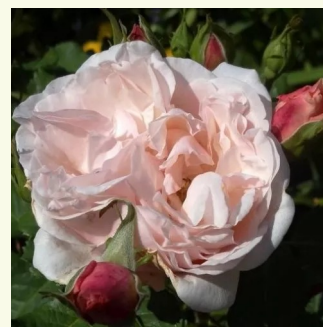

Rosa Dalintore

creme - nostalgische rose
80-100 cm
rose mit mäßigem duft - zentifolienaroma -
zentifolienaroma
Davide Dalla Libera

Rosa Dany Hahn

pfirsich - nostalgische rose
120-150 cm
rose mit diskretem duft - mangoaroma -
mangoaroma
Dominique Massad

Rosa Diadal™

hellrosa - nostalgische rose
100-150 cm
rose mit diskretem duft - apfelaroma - apfelaroma
-

Rosa Du Châtelet

rosa - nostalgische rose
80-100 cm
rose mit diskretem duft - pfirsicharoma -
pfirsicharoma
Bernard Sauvageot

Rosa Eglantyne

hellrosa - englische rose
80-120 cm
rose mit intensivem duft - nelkenaroma -
nelkenaroma
David Austin

Rosa Eifelzauber®

hellrosa - nostalgische rose
90-150 cm
rose mit diskretem duft - erdbeerenaroma -
erdbeerenaroma
W. Kordes & Sons

Rosa Eliane Gillet™

weiß - roter blütenrand - nostalgische rose
80-120 cm
rose mit diskretem duft - aprikosenaroma -
aprikosenaroma
Dominique Massad

Rosa Elizabeth Stuart

pfirsich - nostalgische rose
100-120 cm
rose mit intensivem duft - damaszener-aroma -
damaszener-aroma
Dominique Massad