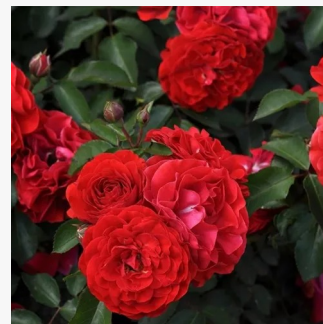

Rosa Tara™

dunkelrot - orange farbtön - beetrose polyantha
50-70 cm
rose mit diskretem duft - - - -
PhenoGeno Roses