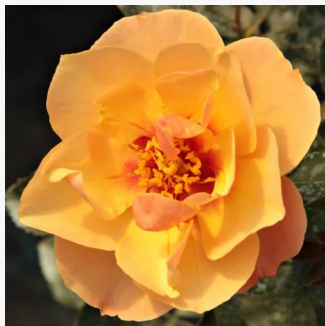

Rosa Persian Sun™

orange - beetrose floribundarose
60-70 cm
rose mit diskretem duft - pfirsicharoma -
pfirsicharoma
Martin Vissers