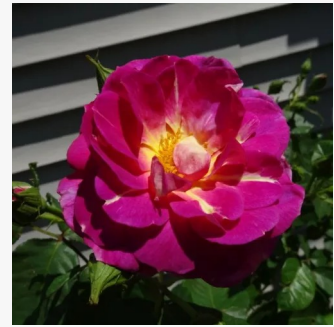

Rosa Wekstephitsu

dunkelrosa - beetrose grandiflora -
floribundarose
90-150 cm
rose mit intensivem duft - pfirsicharoma -
pfirsicharoma
Tom Carruth