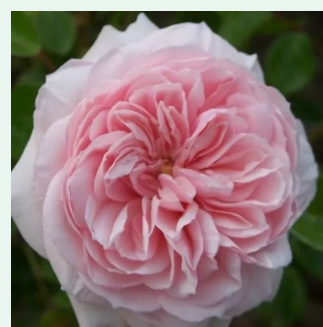

Rosa Auscanary

gelb - climber, kletterrose
300-400 cm
rose mit diskretem duft - zimtaroma - zimtaroma
David Austin

Rosa Ausdrawn

hellrosa - climber, kletterrose
250-400 cm

David Austin

Rosa Autumn Sunset

gelb - orangefarbener farbtön - climber,
kletterrose
150-365 cm
rose mit intensivem duft - nelkenaroma -
nelkenaroma
Malcolm Lowe