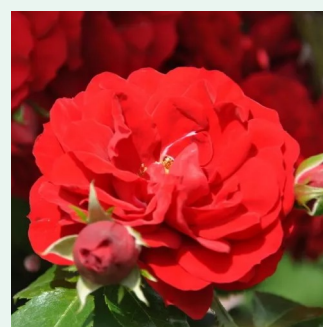

Rosa Amadeus®

rot - climber, kletterrose
200-250 cm
rose mit diskretem duft - fruchtiges aroma -
fruchtiges aroma
W. Kordes & Sons