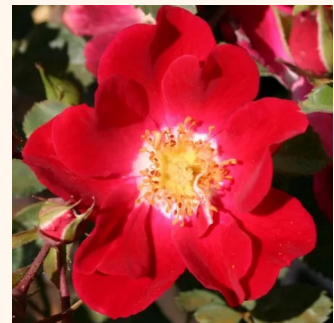

Rosa Satin Haze®

hellrosa - bodendecker rose
30-40 cm
rose ohne duft - -
Christian Evers

Rosa Sommerabend®

dunkelrot - bodendecker rose
30-50 cm
rose ohne duft - -
W. Kordes & Sons

Rosa Sommerwind®

hellrosa - bodendecker rose
60-80 cm
rose mit diskretem duft - süßes aroma - süßes
aroma
Reimer Kordes