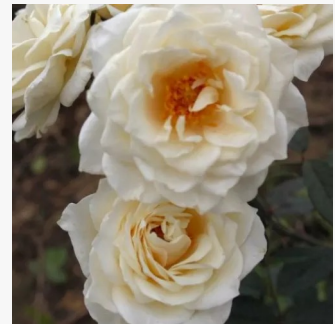

Rosa Organdie

cremegelb - beetrose floribundarose
100-120 cm
rose mit intensivem duft - zentifolienaroma -
zentifolienaroma
John Scarman