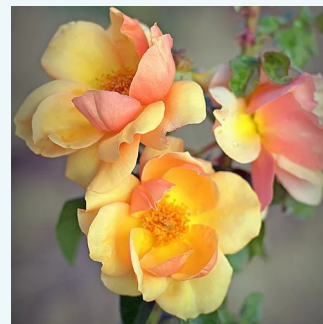

Rosa Prof. Kownas

orange - rosa farbtou - edelrosen - teehybriden
90-120 cm
rose mit diskretem duft - - - -
-