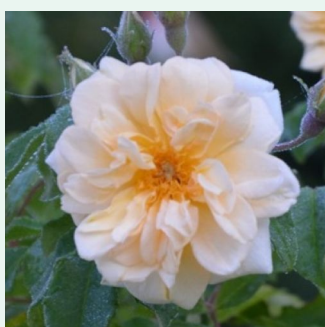

Rosa Alister Stella Gray

gelb - rambler, schlingrose
250-500 cm
rose mit mäßigem duft - pflirsicharoma -
pflirsicharoma
Alexander Hill Gray