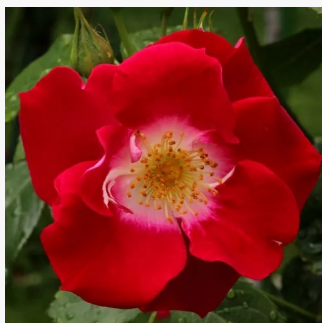

Rosa Winky Girl

dunkelrot - beetrose floribundarose
80-100 cm
rose mit diskretem duft - - -
Martin Vissers