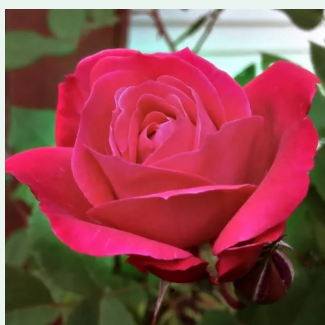

orange-rosa farbtön - rambler, schlingrose
180-400 cm
rose mit diskretem duft - maiglöckchenaroma -
maiglöckchenaroma
Reimer Kordes

Rosa Alexander MacKenzie

dunkelrot - climber, kletterrose
180-250 cm

Dr. Felicitas Svejda