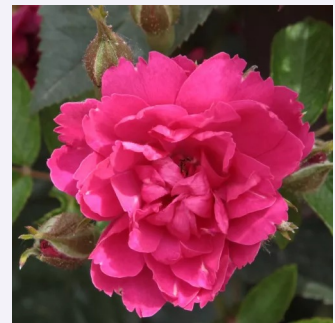

Rosa Pink Grootendorst

rosa - strauchrose
120-180 cm
rose mit diskretem duft - zimtaroma - zimtaroma
F.J. Grootendorst