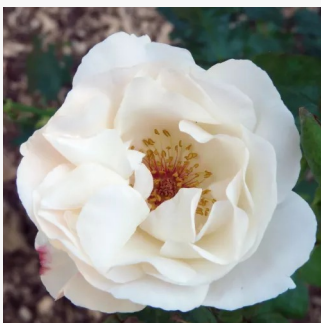

Rosa White Queen Elizabeth

weiß - rosa farbtön - beetrose grandiflora -
floribundarose
180-250 cm
rose mit mäßigem duft - vanillenaroma -
vanillenaroma
Banner