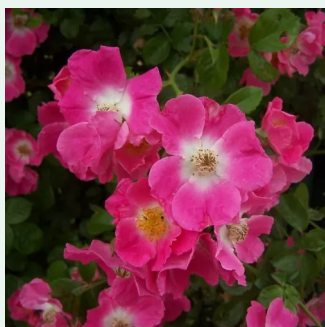

Rosa American Pillar

rosa - weiße innenseite kronblätter - rambler,
schlingrose
350-700 cm
rose ohne duft - -
Dr. Walter Van Fleet