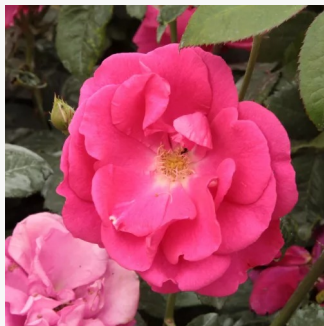

Rosa Lafayette

dunkelrosa - beetrose polyantha
20-50 cm
rose ohne duft - -
Brent C. Dickerson