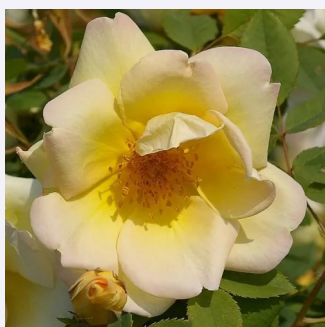

Rosa Frühlingsduft

gelb - wildrose
250-395 cm
rose mit intensivem duft - violett-aroma - violett-
aroma
Wilhelm J.H. Kordes II.

Rosa Frühlingsgold®

gelb - wildrose
200-400 cm
rose mit intensivem duft - würziges aroma -
würziges aroma
Wilhelm J.H. Kordes II.