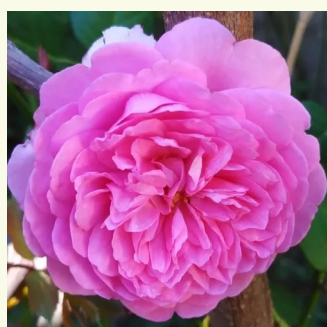

Rosa Eliane Gillet™

weiß - roter blütenrand - nostalgische rose
80-120 cm
rose mit diskretem duft - aprikosenaroma -
aprikosenaroma
Dominique Massad

Rosa Elizabeth Stuart

pfirsich - nostalgische rose
100-120 cm
rose mit intensivem duft - damaszener-aroma -
damaszener-aroma
Dominique Massad

Rosa Ellen

pfirsich - englische rose
120-130 cm
rose mit intensivem duft - vanillnaroma -
vanillnaroma
David Austin

Rosa Elodie Gossuin

rosa - nostalgische rose
60-80 cm
rose mit intensivem duft - vanillnaroma -
vanillnaroma
Dominique Massad