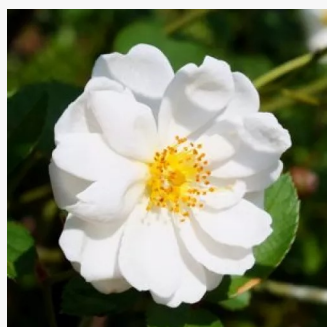

Rosa Katharina Zeimet®

weiß - beetrose polyantha
30-60 cm
rose mit diskretem duft - maiglöckchenaroma -
maiglöckchenaroma
Peter Lambert