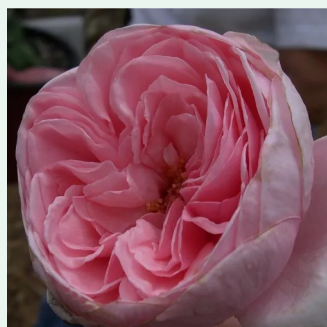

Rosa Daliamy

rosa - climber, kletterrose
200-250 cm
rose mit intensivem duft - zimtaroma - zimtaroma
Davide Dalla Libera

Rosa Dee Dee Bridgewater®

rosa - climber, kletterrose
150-200 cm
rose mit diskretem duft - - - -
Meiland International