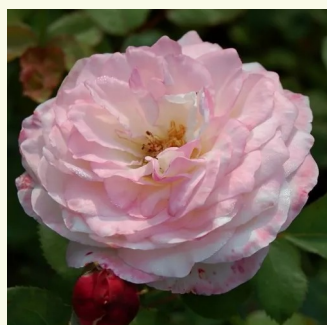

Rosa Eliane Gillet™

weiß - roter blütenrand - nostalgische rose
80-120 cm
rose mit diskretem duft - aprikosenaroma -
aprikosenaroma
Dominique Massad