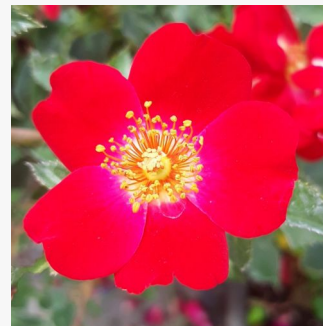

Rosa Amulet™

dunkelrot leuchtend - beetrose polyantha
40-50 cm
rose mit diskretem duft - fruchtiges aroma -
fruchtiges aroma
PhenoGeno Roses