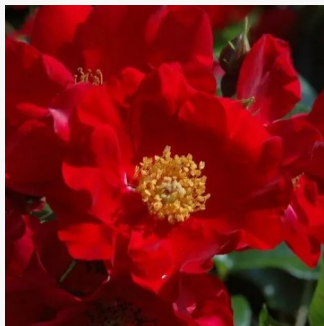

Rosa Alsace

dunkelrot - beetrose floribundarose
80-100 cm
rose mit diskretem duft - - -
Paul Pekmez