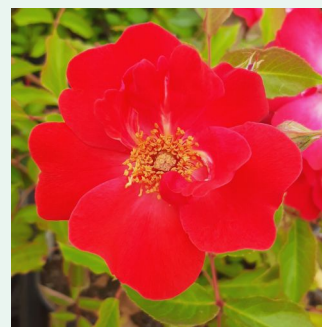

Rosa Michka®

gelb - climber, kletterrose
100-200 cm
rose mit diskretem duft - damaszener-aroma -
damaszener-aroma
Alain Meilland

Rosa Millard de Martigny

dunkelrot - climber, kletterrose
150-250 cm
rose mit diskretem duft - erdbeerenaroma -
erdbeerenaroma
Fabien Ducher, Dominique Massad