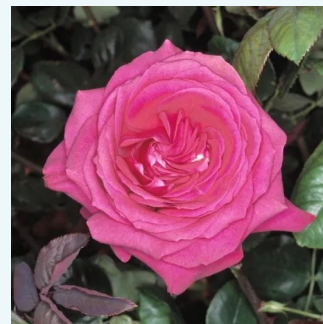

Rosa Nirphobels

dunkelrosa - edelrosen - teehybriden
60-80 cm
rose mit intensivem duft - würziges aroma -
würziges aroma
NIRP International

Rosa Nuit d'Orient

violett - mauve farbtön - edelrosen - teehybriden
100-110 cm
rose mit intensivem duft - anisaroma - anisaroma
Pat Stephens