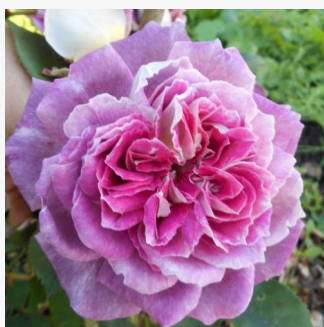

Rosa Kathryn

rosa - weiße außenseite kronblätter - beetrose
floribundarose
60-80 cm
rose ohne duft - -
Ronnie Rawlins