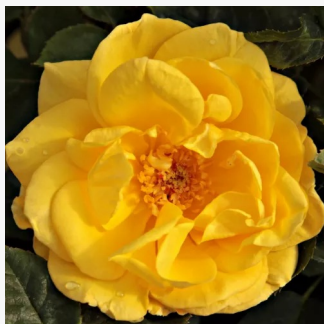

Rosa Goldbeet

dunkelgelb - beetrose floribundarose
120-150 cm
rose ohne duft - -
Werner Noack