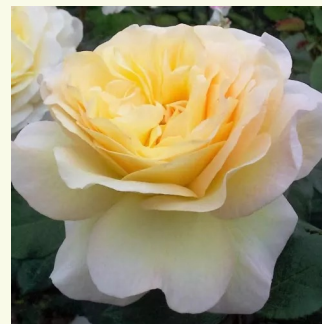

Rosa Ausmary

rosa - englische rose
120-150 cm
rose mit intensivem duft - aprikosenaroma -
aprikosenaroma
David Austin

Rosa Ausmas

goldgelb - englische rose
150-300 cm
rose mit intensivem duft - zimtaroma - zimtaroma
David Austin

Rosa Ausreef

hellrosa - englische rose
90-150 cm
rose mit diskretem duft - würziges aroma -
würziges aroma
David Austin

Rosa Ausvelvet

dunkelrot - englische rose
75-120 cm
rose mit intensivem duft - tearoma - tearoma
David Austin

Rosa Auswith

hellrosa - englische rose
90-150 cm
rose mit mäßigem duft - grapefruitaroma -
grapefruitaroma
David Austin

Rosa Auswonder

pflirsich - englische rose
75-100 cm
rose mit intensivem duft - moschusmalvenaroma -
moschusmalvenaroma
David Austin

Rosa Benoit Groult

gelb - nostalgische rose
100-120 cm
rose mit diskretem duft - zitronenaroma -
zitronenaroma
Fabien Ducher, Dominique Massad

Rosa Bicentenaire de Guillot

dunkelrot - nostalgische rose
80-100 cm
rose mit intensivem duft - tearoma - tearoma
Dominique Massad