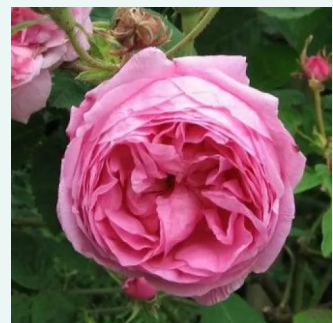

Rosa Rose des Peintres

rosa - historische - rose centifolia
160-180 cm
rose mit intensivem duft - pfirsicharoma -
pfirsicharoma
-

Rosa Souvenir de la Malmaison

hellrosa - historische - bourbon-rose
60-120 cm
rose mit intensivem duft - anisaroma - anisaroma
Jean Beluze

Rosa Souvenir du Docteur Jamain

violett - historische - hybridrose perpetual
150-300 cm
rose mit diskretem duft - himbeere-aroma -
himbeere-aroma
François Lacharme

Rosa Stanwell Perpetual

weiß - rosa farbtou - historische - hybridrose
perpetual
180-250 cm
rose mit diskretem duft - aprikosenaroma -
aprikosenaroma
C. Brown

Rosa Trompeter von Säckingen

purpur - historische - alte gartenrose
200-300 cm
rose mit diskretem duft - saures aroma - saures
aroma
Rudolf Geschwind

Rosa Tuscany Superb

purpur - historische - rose gallica
100-150 cm
rose mit diskretem duft - zentifolienaroma -
zentifolienaroma
Thomas Rivers & Son Ltd.