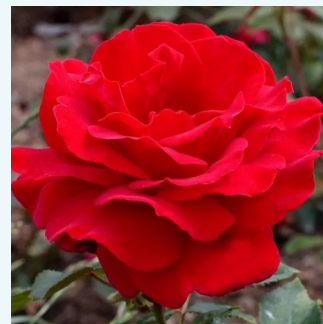

Rosa Victor Hugo®

dunkelrot - edelrosen - teehybriden
90-100 cm
rose mit intensivem duft - zimtaroma - zimtaroma
Marie-Louise (Louissette) Meiland