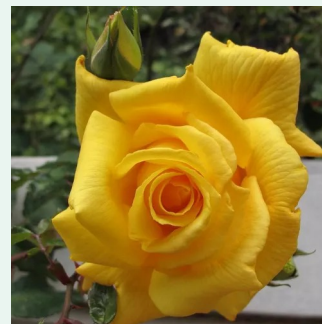

Rosa Royal Gold

goldgelb - climber, kletterrose
280-320 cm
rose mit mäßigem duft - damaszener-aroma -
damaszener-aroma
Dennison Harlow Morey