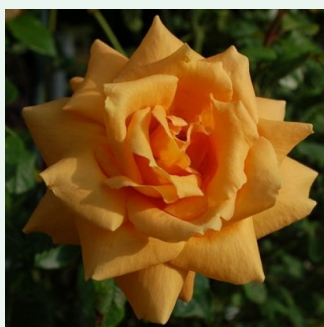

Rosa Chevreuse

gelb - climber, kletterrose
150-250 cm
rose mit mäßigem duft - - -
W. Kordes & Sons