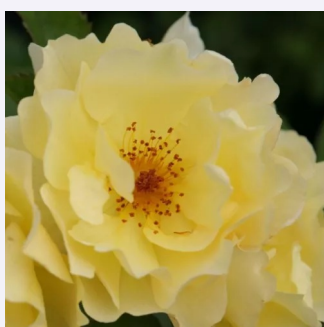

Rosa Goldspatz®

hellgelb - strauchrose
120-200 cm
rose ohne duft - -
W. Kordes' Söhne®