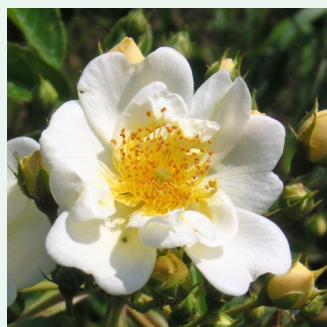

Rosa Hybrida

weiß - rambler, schlingrose
300-700 cm
rose mit intensivem duft - süßes aroma - süßes
aroma
-