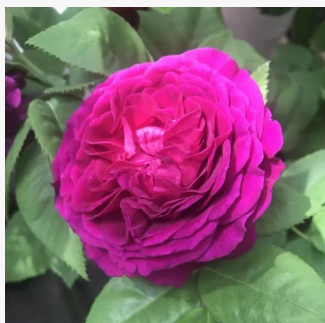

Rosa Purple Lodge

violett - beetrose floribundarose
80-100 cm
rose mit intensivem duft - apfelaroma -
apfelaroma
Pierre Orard