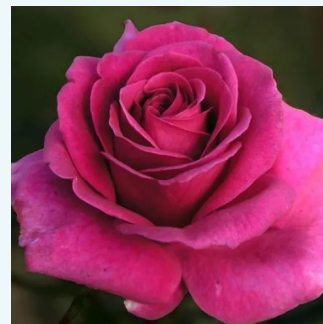

Rosa Blackberry Nip™

magenta - violett farbtou - edelrosen -
teehybriden
90-100 cm
rose mit diskretem duft - himbeere-aroma -
himbeere-aroma
Rob Somerfield