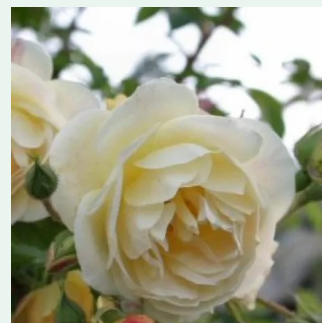

Rosa Scarman's Golden Rambler

gelb - rambler, schlingrose
250-600 cm
rose mit mäßigem duft - pfirsicharoma -
pfirsicharoma
John Scarman