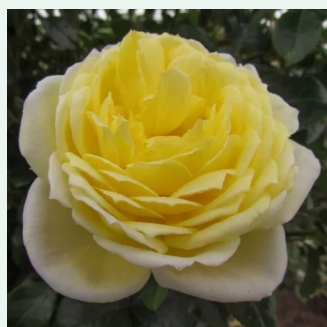

Rosa Perennial Blue™

violett - weiß - rambler, schlingrose
200-300 cm
rose mit diskretem duft - zimtaroma - zimtaroma
Bernard F. Mehring

Rosa Perpetually Yours

hellgelb - climber, kletterrose
300-500 cm
rose mit diskretem duft - vanillenaroma -
vanillenaroma
Harkness