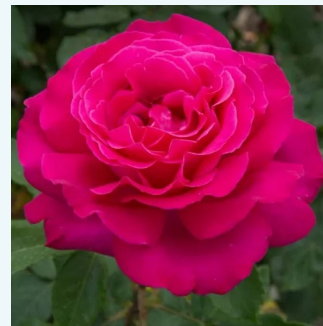

Rosa Velasquez®

magenta - edelrosen - teehybriden
90-120 cm
rose mit intensivem duft - zimtaroma - zimtaroma
Alain Meiland