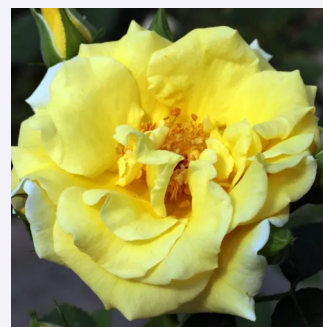

Rosa Skóciai Szent Margit

goldgelb - strauchrose
100-140 cm
rose mit diskretem duft - saures aroma - saures
aroma
Márk Gergely