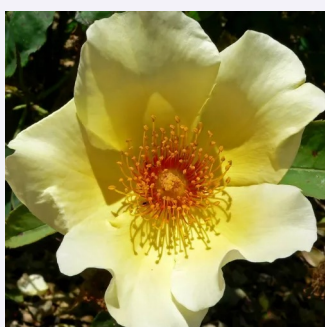

Rosa Golden Wings

hellgelb - wildrose
100-200 cm
rose mit diskretem duft - damaszener-aroma -
damaszener-aroma
Roy E. Shepherd