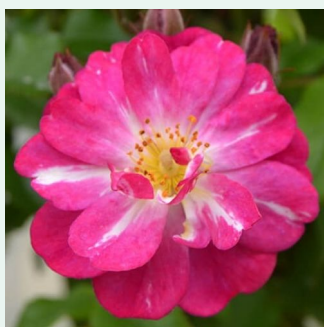

Rosa Dentelle de Bruxelles

rosa - climber, kletterrose
150-200 cm
rose mit diskretem duft - - -
Louis Lens