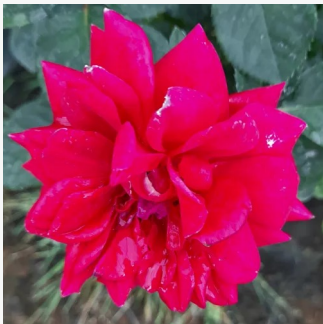

Rosa Sissek™

dunkelrot - beetrose floribundarose
60-80 cm
rose mit diskretem duft - moschusmalvenaroma -
moschusmalvenaroma
L. Pernille Olesen, Mogens Nyegaard Olesen