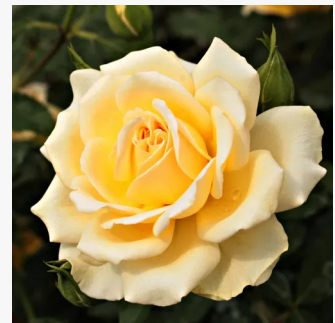

Rosa Rivedoux-plage™

goldgelb - rosa blütenrand - beetrose
floribundarose
90-120 cm
rose ohne duft - -
Dominique Massad