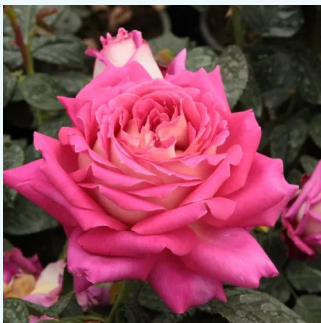

Rosa Tanger™

rosa - creme außenseite kronblätter - edelrosen -
teehybriden
50-150 cm
rose mit diskretem duft - anisaroma - anisaroma
Pedro (Pere) Dot