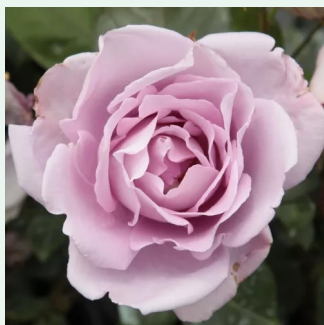

Rosa Blue Moon Cl.

violett - rosa farbtön - climber, kletterrose
245-305 cm
rose mit intensivem duft - pfirsicharoma -
pfirsicharoma
Julie Jackson; Fred A. Mungia