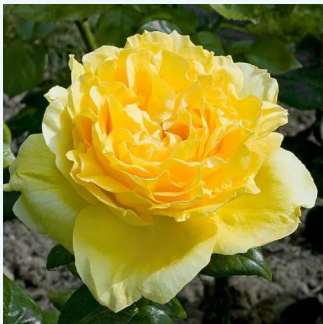

Rosa Souvenir de Marcel Proust™

gelb - edelrosen - teehybriden
60-80 cm
rose mit intensivem duft - maiglöckchenaroma -
maiglöckchenaroma
Georges Delbard