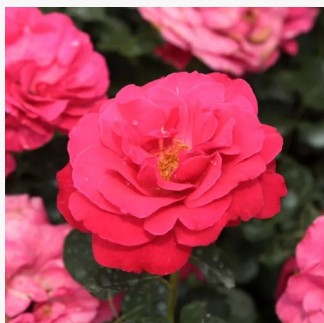

Rosa Dauphine™

rosa - beetrose floribundarose
70-100 cm
rose mit diskretem duft - apfelaroma - apfelaroma
Jean-Marie Gaujard