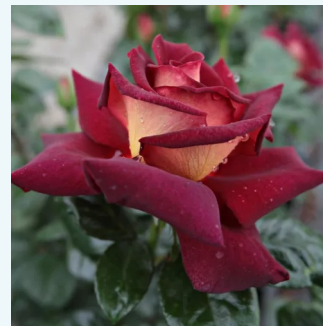

Rosa Eddy Mitchell®

bordeauxrot - gelbe außenseite kronblätter -
edelrosen - teehybriden
50-60 cm
rose mit intensivem duft - himbeere-aroma -
himbeere-aroma
Meiland International