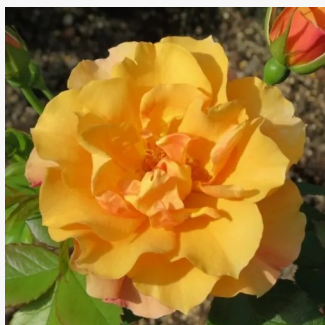

Rosa Tequila® II

orange - beetrose floribundarose
100-150 cm
rose ohne duft - -
Alain Meilland