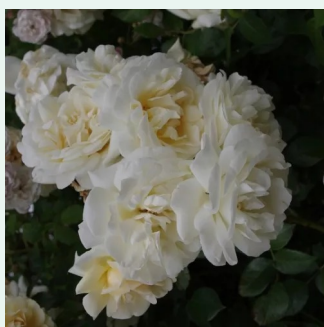

Rosa Crème de la crème

cremeweiß - climber, kletterrose
200-250 cm
rose mit intensivem duft - - - -
Douglas L. Gandy