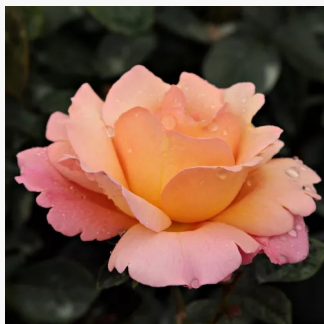

Rosa Animo

orange - beetrose floribundarose
100-160 cm
rose mit intensivem duft - mangoaroma -
mangoaroma
De Ruyter Innovations BV.