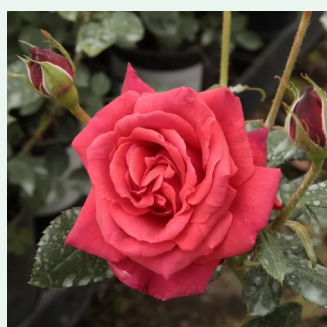

Rosa Iskra™

zinnoberrrot leuchtend - climber, kletterrose
330-370 cm
rose ohne duft - -
Meilland International

Rosa Jasmina®

rosa - violett farbtön - climber, kletterrose
200-300 cm
rose mit diskretem duft - apfelaroma - apfelaroma
Tim Hermann Kordes