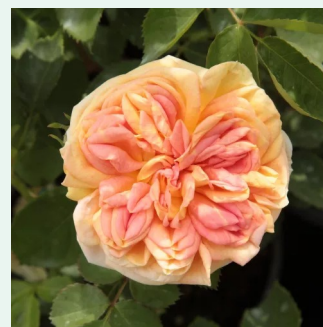

Rosa Alchymist®

orange-rosa farbtön - rambler, schlingrose
180-400 cm
rose mit diskretem duft - maiglöckchenaroma -
maiglöckchenaroma
Reimer Kordes