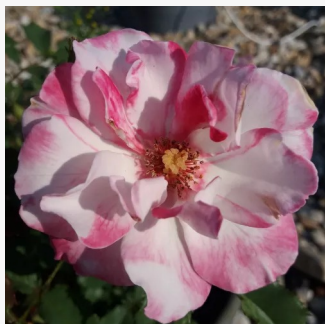

Rosa Tanelraigib

creme - rosa blütenrand - beetrose
floribundarose
30-50 cm
rose mit diskretem duft - süßes aroma - süßes
aroma
Hans Jürgen Evers