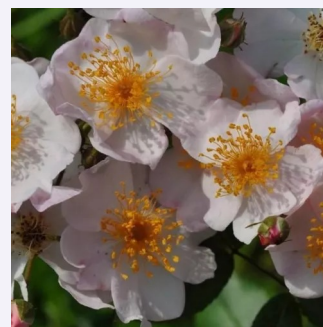

Rosa Lenadbial

weiß - rosa farbtone - strauchrose
90-120 cm
rose mit intensivem duft - - - -
Louis Lens