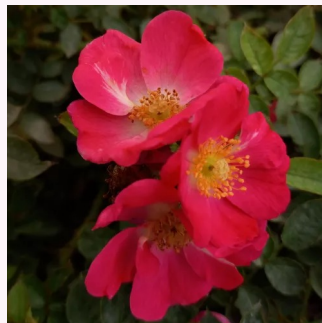

Rosa Bay™

rosa - zwerg - minirose
20-40 cm
rose ohne duft - -
Mogens Nyegaard Olesen