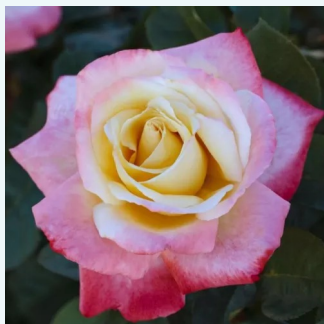

Rosa Laetitia Casta®

creme - rosa blütenrand - edelrosen -
teehybriden
70-130 cm
rose mit intensivem duft - pfirsicharoma -
pfirsicharoma
Meilland International