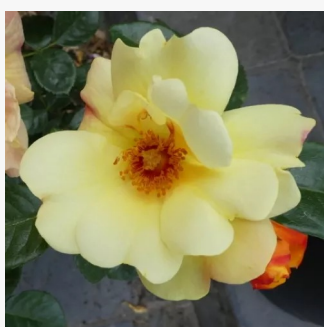

Rosa Kenendure

gelb - beetrose floribundarose
50-60 cm
rose ohne duft - -
David Kenny