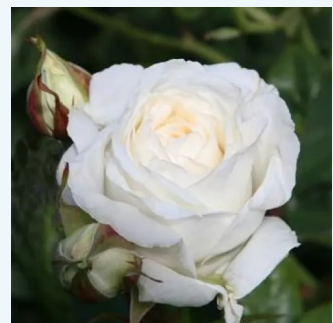

Rosa Claus Dalby™

weiß - edelrosen - teehybriden
90-100 cm
rose mit intensivem duft - saures aroma - saures
aroma
Mogens Nyegaard Olesen