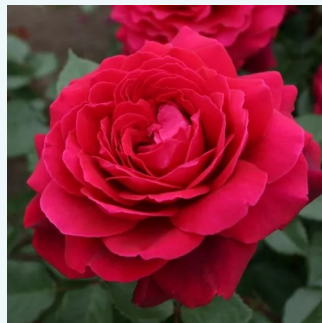

Rosa Bellevue®

dunkelrot - edelrosen - teehybriden
75-90 cm
rose mit diskretem duft - moschusmalvenaroma -
moschusmalvenaroma
W. Kordes & Sons