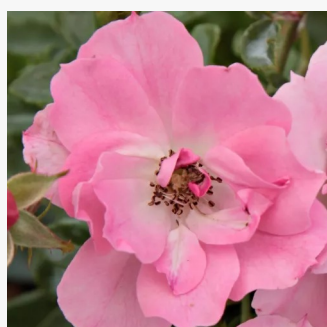

Rosa Kempelen Farkas emleke

hellrosa - beetrose polyantha
40-50 cm
rose ohne duft - -
Márk Gergely