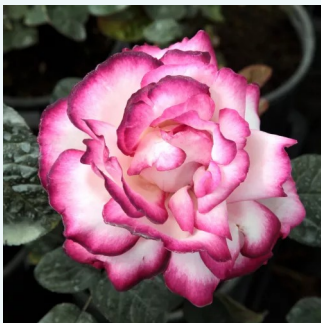

Rosa Atlas™

weiß - rosa blütenrand - edelrosen - teehybriden
60-80 cm
rose mit intensivem duft - zimtaroma - zimtaroma
Georges Delbard