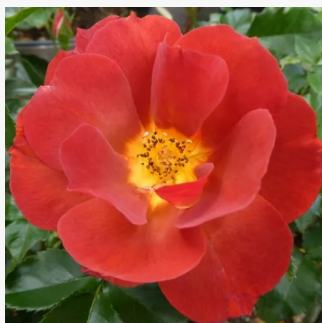

Rosa Espresso

rostrot - beetrose floribundarose
60-80 cm
rose ohne duft - -
Jan Spek Nurseries