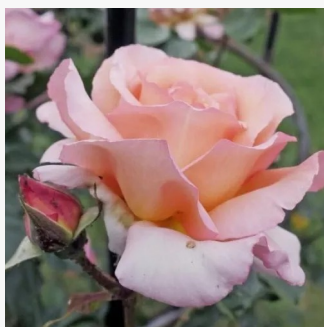

Rosa Josiane Pierre-Bissey

rosa - beetrose polyantha
60-80 cm
rose mit mäßigem duft - zitronenaroma -
zitronenaroma
Fabien Ducher