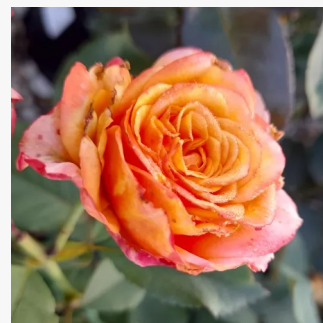

Rosa La Rose des Impressionistes

rosa - gelb gestreift - beetrose grandiflora -
floribundarose
80-100 cm
rose mit intensivem duft - - -
Michel Adam

Rosa La Sevillana®

dunkelrot - beetrose floribundarose
80-100 cm
rose ohne duft - -
Marie-Louise (Louisette) Meiland