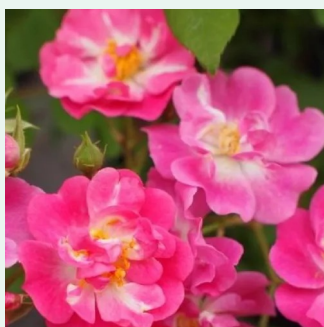

Rosa Petra's Perpetual

rosa - climber, kletterrose
150-300 cm
rose mit diskretem duft - apfelaroma - apfelaroma
John Scarman