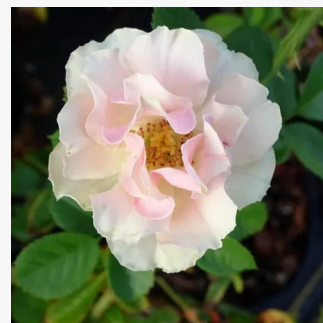

Rosa Greensleeves

-! - beetrose floribundarose
60-80 cm
rose ohne duft - -
Jack L. Harkness