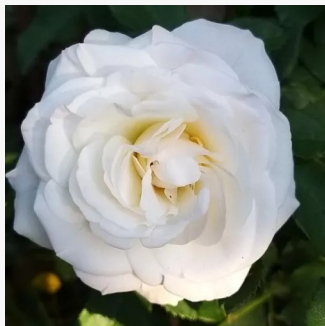

Rosa Vlisssnowit

weiß - beetrose floribundarose
60-70 cm
rose mit diskretem duft - zitronenaroma -
zitronenaroma
Martin Vissers