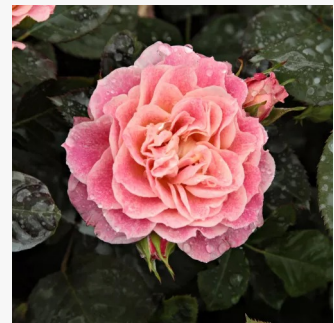

Rosa Mevrouw Nathalie Nypels

rosa - beetrose floribundarose
50-90 cm
rose mit diskretem duft - zentifolienaroma -
zentifolienaroma
Mathias Leenders

Rosa Michelle Bedrossian™

rot leuchtend - gelbe außenseite kronblätter -
beetrose grandiflora - floribundarose
90-120 cm
rose ohne duft - -
Dominique Massad