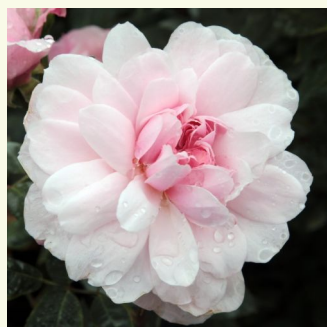

Rosa Ausorts

hellrosa - englische rose
150-360 cm
rose mit diskretem duft - maiglöckchenaroma -
maiglöckchenaroma
David Austin