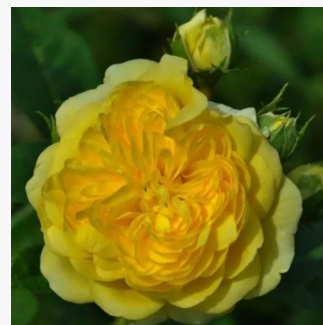

Rosa Anny Duprey®

zitronengelb - beetrose grandiflora -
floribundarose
80-110 cm
rose mit intensivem duft - apfelaroma -
apfelaroma
Meilland International