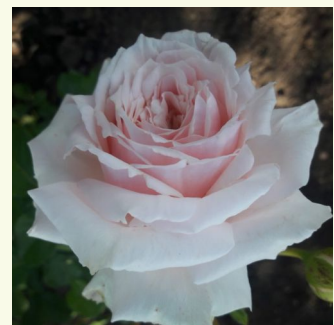

Rosa Shioli

hellrosa - nostalgische rose
80-100 cm
rose mit intensivem duft - honigaroma -
honigaroma
-