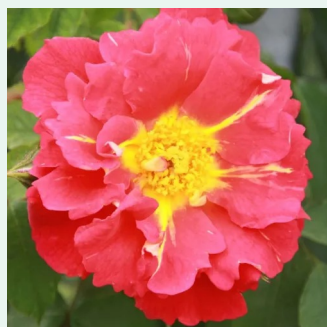

Rosa Bajazzo®

dunkelrosa - climber, kletterrose
200-300 cm
rose ohne duft - -
Tim Hermann Kordes