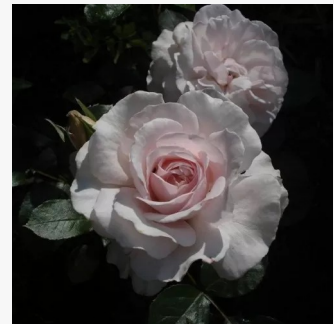

Rosa Constance Finn

hellrosa - beetrose floribundarose
60-90 cm
rose mit diskretem duft - - -
Harkness