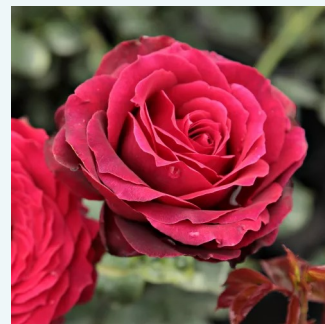

Rosa Magia Nera™

bordeauxrot dunkel - edelrosen - teehybriden
70-110 cm
rose mit diskretem duft - moschusmalve-aroma -
moschusmalve-aroma
Maurice Combe