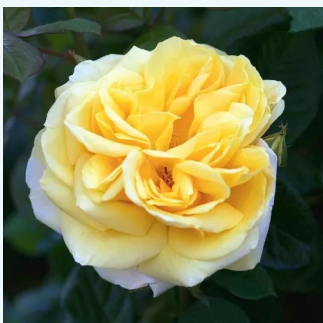

Rosa Michelangelo®

gelb - edelrosen - teehybriden
120-130 cm
rose mit mäßigem duft - moschusmalvenaroma -
moschusmalvenaroma
Alain Meilland