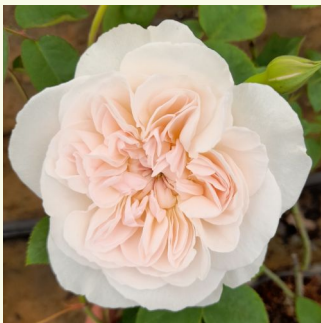

Rosa Dalintore

creme - nostalgische rose
80-100 cm
rose mit mäßigem duft - zentifolienaroma -
zentifolienaroma
Davide Dalla Libera