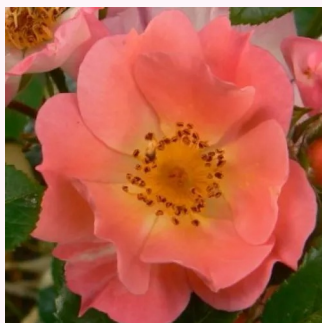

Rosa Coco ®

orange - rosa farbtön - zwerg - minirose
30-60 cm
rose mit diskretem duft - aprikosenaroma -
aprikosenaroma
W. Kordes & Sons