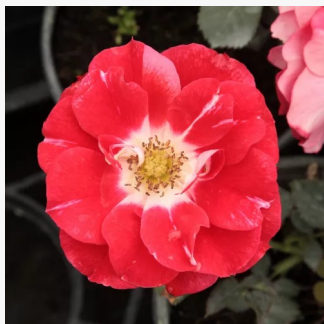

Rosa Phoenix®

orange - rosa farbtou - beetrose floribundarose
60-70 cm
rose ohne duft - -
W. Kordes & Sons

Rosa Picasso™

hellrot - weiÙe innenseite kronblät - beetrose
floribundarose
60-75 cm
rose ohne duft - -
Samuel Darragh McGredy IV.