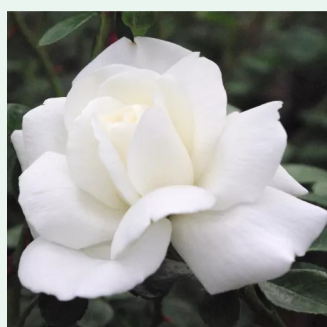

Rosa Ida Klemm

blanche - Rosiers grimpants (Rambler,
Schlingrosen)
200-300 cm
parfum discret - -
Louis (Ludwig) Walter