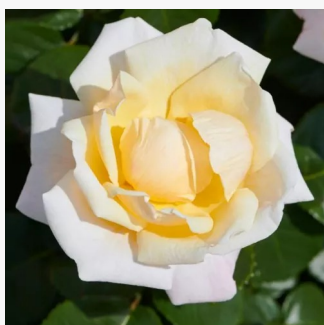

Rosa Baroniet Rosendal™

blanche - Rosiers polyantha
80-120 cm
moyennement parfumé - -
Mogens Nyegaard Olesen