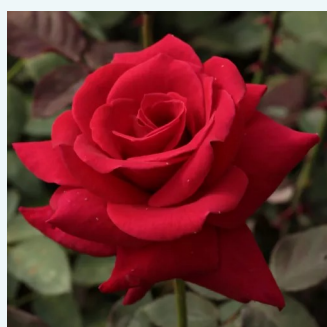

Rosa National Trust

rouge - Rosiers hybrides de thé
60-100 cm
parfum discret - -
Samuel Darragh McGredy IV.