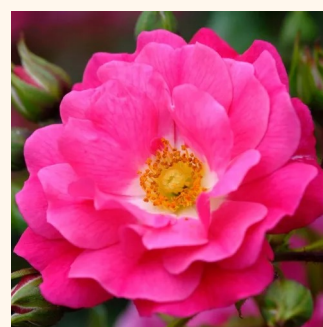

Rosa Noatraum

rose - Rosiers couvre sol
30-70 cm
parfum discret - -
Werner Noack