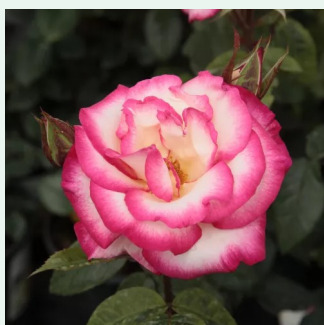

Rosa Harlekin®

rose - blanc - Rosiers lianes (Climber, Kletter)
280-320 cm
moyennement parfumé - -
Reimer Kordes