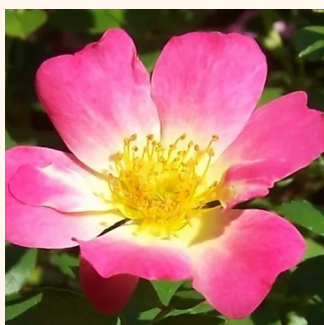

rose - Rosiers couvre sol  
60-90 cm  
non parfumé - -  
W. Kordes & Sons

**Rosa Peach Drift®**

orange - Rosiers couvre sol  
30-40 cm  
parfum discret - -  
Alain Meilland

**Rosa Pimprenelle™**

jaune - Rosiers couvre sol  
70-80 cm  
parfum discret - -  
Georges Delbard