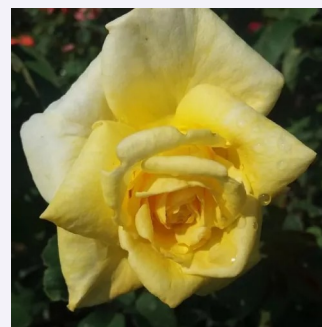

Rosa Apache

jaune - Rosiers buissons
150-200 cm
parfum intense - -
Gordon J. Von Abrams