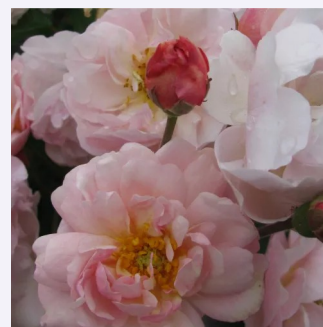

Rosa Cornelia

rose - Rosiers buissons
150-300 cm
parfum discret - -
Rev. Joseph Hardwick Pemberton