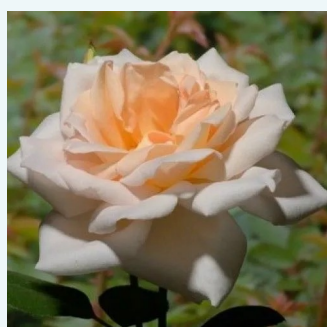

Rosa Grand Mogul

blanche - Rosiers hybrides de thé
100-120 cm
parfum discret - -
Georges Delbard, Andre Chabert