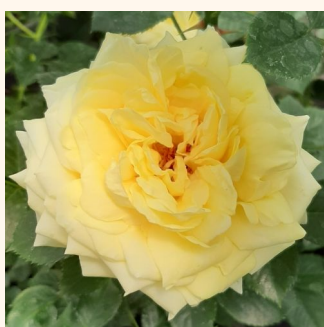

Rosa Nadia® Meilandecor®

jaune - Rosiers couvre sol
50-60 cm
moyennement parfumé - -
Alain Meilland