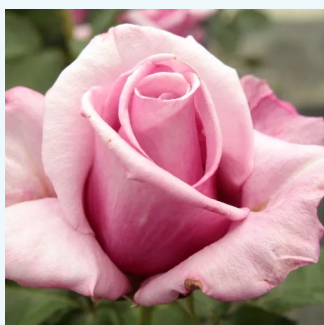

Rosa Barbra Streisand™

rose - Rosiers hybrides de thé
90-150 cm
parfum intense - -
Tom Carruth