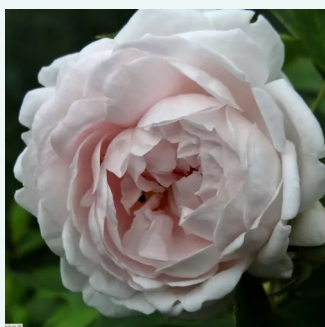

rose - Rosiers gallica  
100-150 cm  
parfum intense - -  
Coquerel

**Rosa Albéric Barbier**

blanche - Rosiers historiques -grimpants  
450-610 cm  
moyennement parfumé - -  
Barbier Frères & Compagnie

**Rosa Albertine**

rose - Rosiers historiques -grimpants  
200-600 cm  
parfum discret - -  
Brent C. Dickerson

**Rosa Ännchen von Tharau**

blanche - Rosiers alba  
200-300 cm  
parfum discret - -  
Rudolf Geschwind

**Rosa Aurelia Liffa**