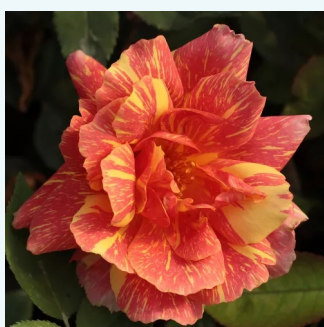

**Rosa Altesse™ 75**

blanc - rose - Rosiers hybrides de thé  
50-150 cm  
parfum intense - -  
Marie-Louise (Louissette) Meiland

**Rosa Ambassador™**

orange - Rosiers hybrides de thé  
100-140 cm  
non parfumé - -  
Marie-Louise Paolino