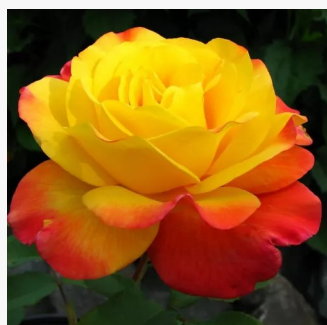

rose - Rosiers polyantha  
25-50 cm  
moyennement parfumé - -

**Rosa Ruby™**

rouge-rose - Rosiers polyantha  
40-50 cm  
parfum discret - -  
PhenoGeno Roses

**Rosa Rumba®**

rouge jaune - Rosiers polyantha  
30-70 cm  
parfum discret - -  
Svend Poulsen