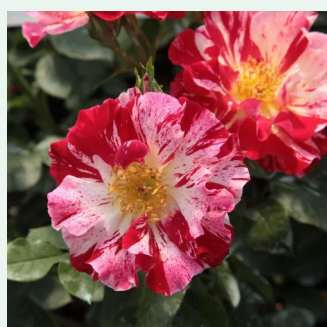

Rosa Fourth of July™

rouge blanc - Rosiers lianes (Climber, Kletter)
100-400 cm
parfum discret - -
Tom Carruth