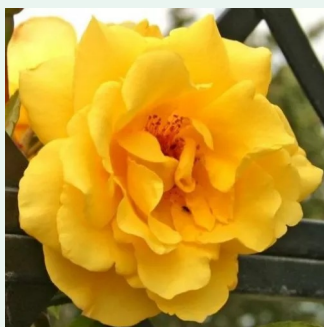

Rosa Golden Gate®

jaune - Rosiers lianes (Climber, Kletter)
200-300 cm
parfum discret - -
Tim Hermann Kordes