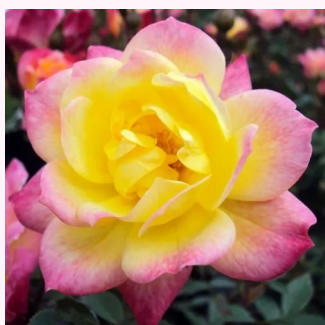

Rosa Baby Masquerade®

jaune - rose - Rosiers miniatures
20-40 cm
non parfumé - -
Mathias Tantau, Jr.