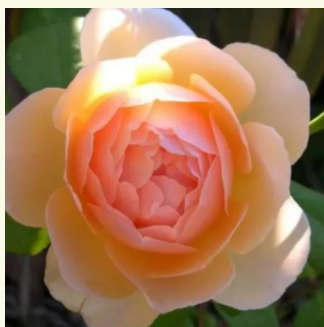

Rosa Ausjo

jaune - Rosiers anglais
90-120 cm
parfum intense - -
David Austin