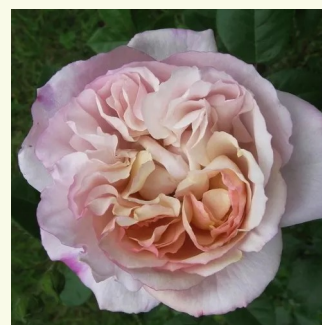

Rosa Herkules®

jaune - violet - Rosiers nostalgique
90-120 cm
parfum intense - -
W. Kordes & Sons