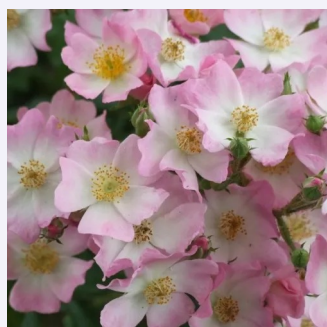

Rosa Ballerina

rose - Rosiers buissons
90-185 cm
parfum discret - -
Bentall