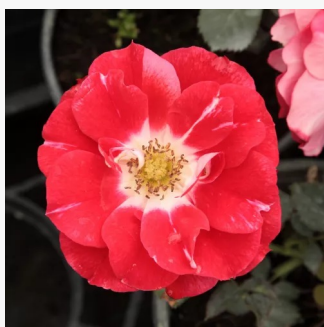

orange - Rosiers polyantha  
60-70 cm  
parfum discret - -  
Martin Vissers

**Rosa Petticoat®**

blanche - Rosiers polyantha  
80-120 cm  
parfum discret - -  
Tim Hermann Kordes

**Rosa Phoenix®**

orange - Rosiers polyantha  
60-70 cm  
non parfumé - -  
W. Kordes & Sons