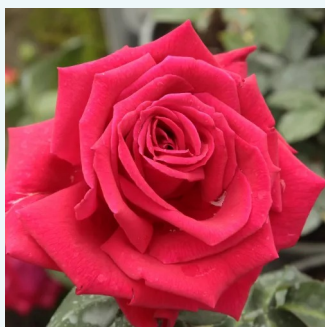

**Rosa Emeraude d'Or**

jaune - rose - Rosiers hybrides de thé  
120-150 cm  
moyennement parfumé - -  
Georges Delbard

**Rosa Eminence**

mauve - Rosiers hybrides de thé  
70-100 cm  
parfum intense - -  
Jean-Marie Gaujard