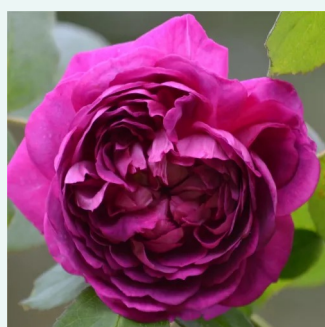

**Rosa Nuits de Young**

mauve - Rosiers mousse  
120-150 cm  
parfum intense - -  
Jean Laffay

**Rosa Ombrée Parfaite**

mauve - Rosiers gallica  
70-90 cm  
parfum discret - -  
Jean-Pierre Vibert

**Rosa Président de Sèze**

rose - Rosiers gallica  
120-150 cm  
parfum discret - -  
Mme. Hébert

**Rosa Queen of Bourbons**

rose - Rosiers bourbon  
180-400 cm  
parfum intense - -  
Mauget

**Rosa Reine des Violettes**

mauve - Rosier hybride perpetuel  
120-240 cm  
parfum intense - -  
Mille-Mallet