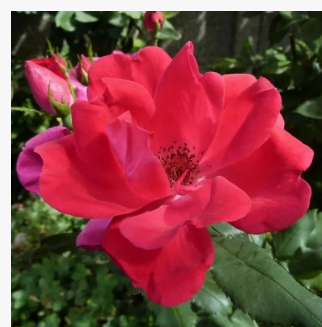

rouge blanc - Rosiers polyantha  
70-80 cm  
non parfumé - -  
Alain Meillard

**Rosa Kempelen Farkas emléke**

rose - Rosiers polyantha  
40-50 cm  
non parfumé - -  
Márk Gergely

**Rosa Kimono**

rose - Rosiers polyantha  
80-120 cm  
moyennement parfumé - -  
De Ruyter Innovations BV.