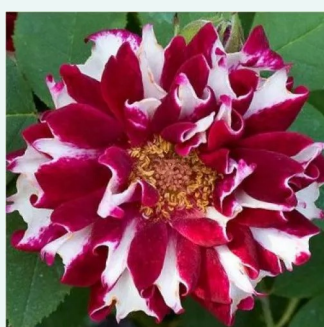

rose - Rosiers gallica  
120-150 cm  
parfum discret - -  
Mme. Hébert

**Rosa Queen of Bourbons**

rose - Rosiers bourbon  
180-400 cm  
parfum intense - -  
Mauget

**Rosa Reine des Violettes**

mauve - Rosier hybride perpetuel  
120-240 cm  
parfum intense - -  
Mille-Mallet

**Rosa Roger Lambelin**

rouge blanc - Rosier hybride perpetuel  
90-150 cm  
parfum intense - -  
Marie-Louise (aka Widow,Vve) Schwartz

**Rosa Rosa Harisonii**

jaune - Ancien rosiers de jardin  
90-300 cm  
parfum discret - -  
George Folliott Harison