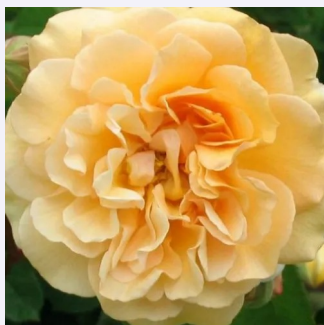

Rosa Buff Beauty

jaune - Rosiers buissons
120-300 cm
parfum intense - -
Bentall