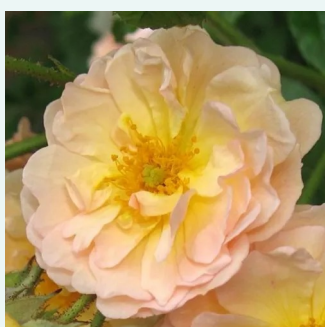

**Rosa Gallica 'Officinalis'**

rose - Rosiers gallica  
90-150 cm  
parfum intense - -  
-

**Rosa Général Kléber**

rose - Rosiers mousse  
120-180 cm  
parfum intense - -  
M. Robert

**Rosa Geschwinds Orden**

rose - blanc - Ancien rosiers de jardin  
400-500 cm  
parfum discret - -  
Rudolf Geschwind

**Rosa Ghislaine de Féligonde**

jaune - Rosiers historiques - grimpants  
100-300 cm  
moyennement parfumé - -  
Eugène Turbat & Compagnie