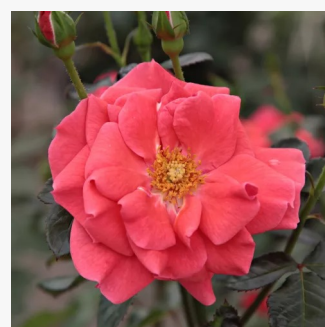

Rosa Okályi Iván emléke

rouge orange - Rosiers polyantha
70-80 cm
parfum discret - -
Márk Gergely