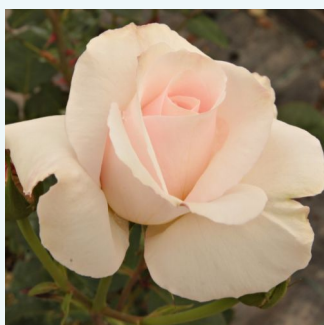

Rosa Ophelia™

rose - Rosiers hybrides de thé
60-130 cm
parfum intense - -
William Paul & Son