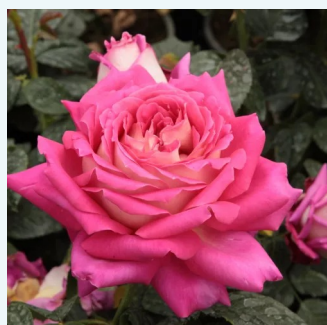

Rosa Tanger™

rose - blanc - Rosiers hybrides de thé
50-150 cm
parfum discret - -
Pedro (Pere) Dot