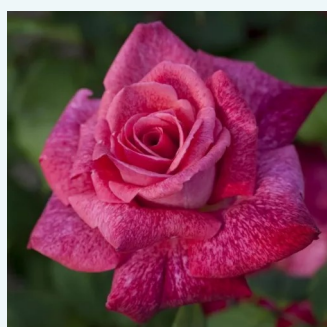

Rosa Pierre Cardin®

rose - Rosiers hybrides de thé
80-100 cm
parfum intense - -
Alain Meilland