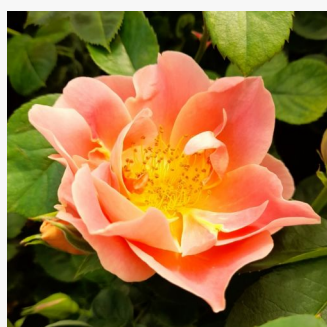

rouge - Rosiers polyantha  
60-80 cm  
non parfumé - -  
William J. Radler

**Rosa Draga™**

rouge - Rosiers polyantha  
30-40 cm  
parfum discret - -  
PhenoGeno Roses

**Rosa Ducat™**

jaune - Rosiers polyantha  
40-60 cm  
parfum discret - -  
PhenoGeno Roses