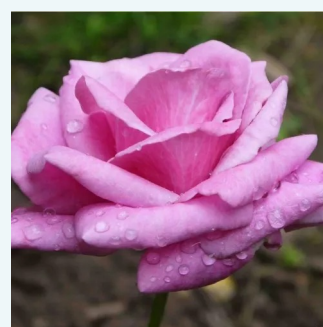

Rosa Eminence

mauve - Rosiers hybrides de thé
70-100 cm
parfum intense - -
Jean-Marie Gaujard