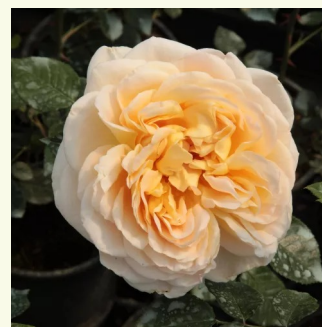

Rosa Felidaé™

jaune - Rosiers nostalgique
100-120 cm
parfum intense - -
Heinrich Schultheis