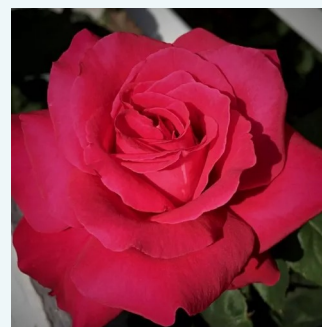

Rosa Alec's Red™

rouge - Rosiers hybrides de thé
75-90 cm
parfum intense - -
Alexander M. (Alec) Cocker