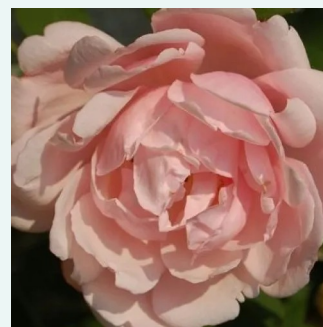

Rosa Albertine

rose - Rosiers historiques -grimpants
200-600 cm
parfum discret - -
Brent C. Dickerson