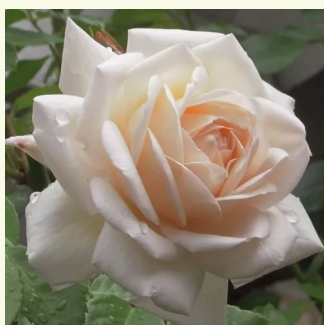

rouge - Rosiers anglais  
100-120 cm  
parfum intense - -  
David Austin

**Rosa Leonardo da Vinci®**

rose - Rosiers nostalgique  
70-150 cm  
parfum discret - -  
Alain Meilland

**Rosa Macbeth™**

rose - Rosiers anglais  
180-220 cm  
parfum intense - -  
David Austin