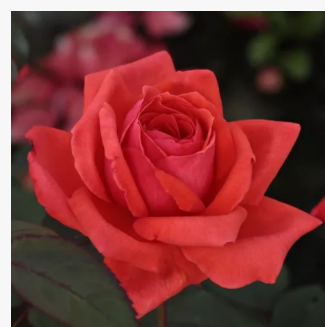

Rosa Resolut®

rouge - Rosiers polyantha
70-100 cm
moyennement parfumé - -
Mathias Tantau, Jr.