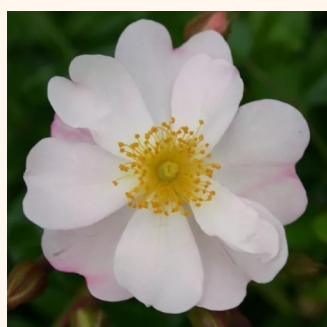

rouge - Rosiers couvre sol  
30-50 cm  
non parfumé - -  
Colin A. Pearce

**Rosa Magic Blanket**

blanche - Rosiers couvre sol  
60-80 cm  
moyennement parfumé - -  
Hans Jürgen Evers

**Rosa Mauve™**

rouge - Rosiers couvre sol  
30-40 cm  
parfum discret - -  
PhenoGeno Roses