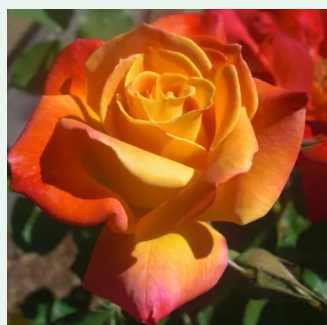

Rosa Joseph's Coat

orange - Rosiers lianes (Climber, Kletter)
245-365 cm
moyennement parfumé - -
David L. Armstrong