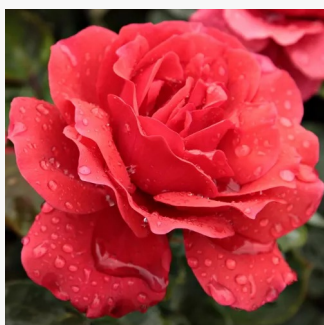

Rosa Sammetglut®

rouge - Rosiers à grandes fleurs
90-150 cm
parfum discret - -
Wilhelm J.H. Kordes II.