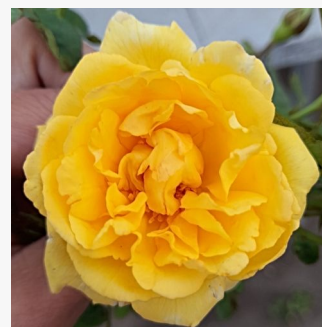

Rosa Isidora™

jaune - Rosiers polyantha
50-70 cm
parfum discret - -
PhenoGeno Roses