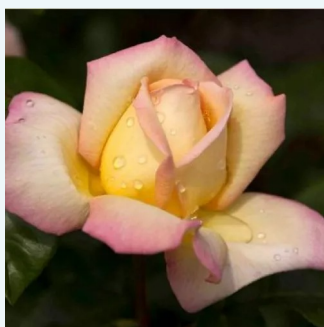

Rosa Rose Aimée™

jaune - rose - Rosiers hybrides de thé
50-150 cm
parfum intense - -
Jean-Marie Gaujard