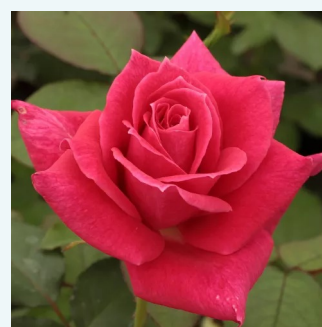

Rosa Sasad

rose - Rosiers hybrides de thé
80-120 cm
moyennement parfumé - -
Márk Gergely