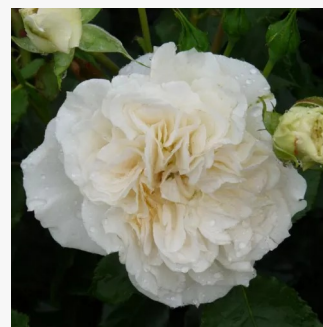

orange - Rosiers polyantha  
60-70 cm  
parfum discret - -  
Martin Vissers

**Rosa Petticoat®**

blanche - Rosiers polyantha  
80-120 cm  
parfum discret - -  
Tim Hermann Kordes

**Rosa Phoenix®**

orange - Rosiers polyantha  
60-70 cm  
non parfumé - -  
W. Kordes & Sons