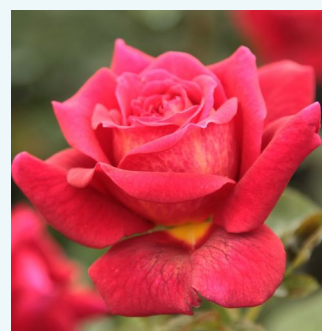

Rosa L'Ami des Jardins™

rouge - Rosiers hybrides de thé
90-100 cm
parfum discret - -
Dominique Massad