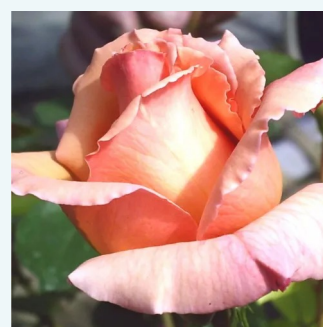

Rosa Tiffany

rose - Rosiers hybrides de thé
90-150 cm
parfum intense - -
Robert V. Lindquist