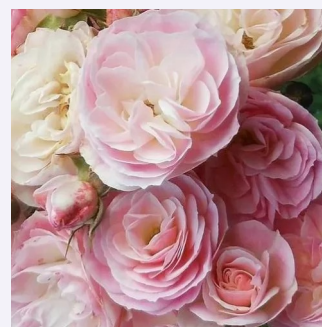

Rosa Bouquet Parfait®

blanc - rose - Rosiers buissons
120-150 cm
parfum discret - -
Louis Lens