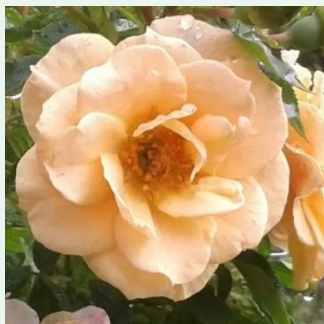

**Rosa Zebrina™**

rouge - Rosiers lianes (Climber, Kletter)  
280-320 cm  
parfum discret - -  
-

**Rosa Zéphirine Drouhin**

rose - Rosiers lianes (Climber, Kletter)  
300-500 cm  
parfum intense - -  
Bizot