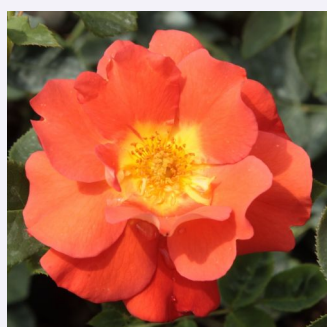

blanche - Rosiers buissons  
150-300 cm  
parfum intense - -  
Louis Lens

**Rosa Gypsy Dancer**

orange - Rosiers buissons  
100-140 cm  
parfum discret - -  
Patrick Dickson

**Rosa Heavenly Pink®**

rose - Rosiers buissons  
60-90 cm  
parfum discret - -  
Louis Lens