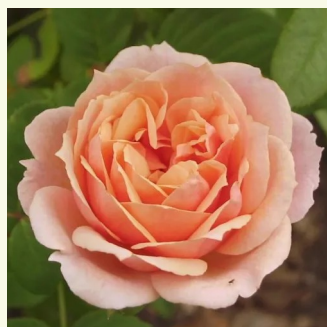

rose - Rosiers nostalgique  
100-150 cm  
parfum intense - -  
L. Pernille Olesen

**Rosa Natalija™**

orange - Rosiers nostalgique  
60-70 cm  
parfum discret - -  
PhenoGeno Roses

**Rosa Novalis®**

mauve - Rosiers nostalgique  
80-100 cm  
parfum discret - -  
W. Kordes' Söhne®