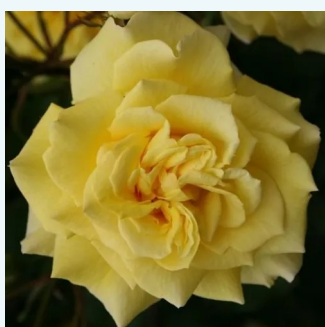

Rosa Sterntaler®

jaune - Rosiers hybrides de thé
90-150 cm
parfum discret - -
W. Kordes & Sons