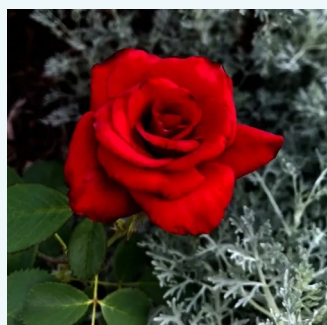

Rosa Kardinal

rouge - Rosiers hybrides de thé
80-100 cm
moyennement parfumé - -
Max Krause