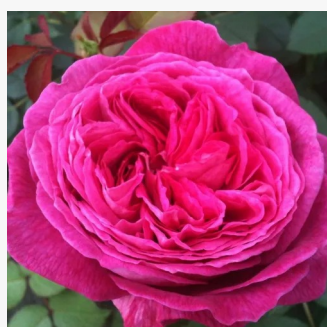

Rosa Freifrau Caroline®

rose - Rosiers polyantha
80-100 cm
parfum intense - -
W. Kordes & Sons