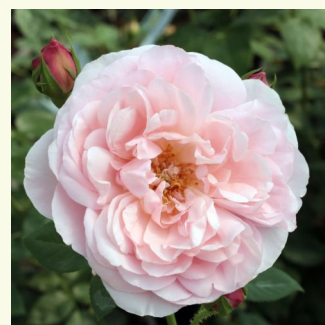

rose - Rosiers nostalgique  
60-80 cm  
parfum intense - -  
PhenoGeno Roses

**Rosa Ruban Rouge®**

rouge - Rosiers nostalgique  
80-120 cm  
parfum intense - -  
Alain Meilland

**Rosa Schöne Maid®**

rose - Rosiers nostalgique  
70-100 cm  
parfum intense - -  
Hans Jürgen Evers