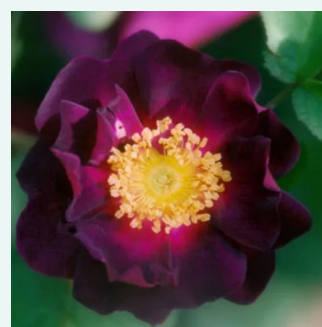

**Rosa Souvenir du Docteur Jamain**

mauve - Rosier hybride perpetuel  
150-300 cm  
parfum discret - -  
François Lacharme

**Rosa Stanwell Perpetual**

blanche - Rosier hybride perpetuel  
180-250 cm  
parfum discret - -  
C. Brown

**Rosa Trompeter von Säckingen**

mauve - Ancien rosiers de jardin  
200-300 cm  
parfum discret - -  
Rudolf Geschwind

**Rosa Tuscany Superb**

mauve - Rosiers gallica  
100-150 cm  
parfum discret - -  
Thomas Rivers & Son Ltd.