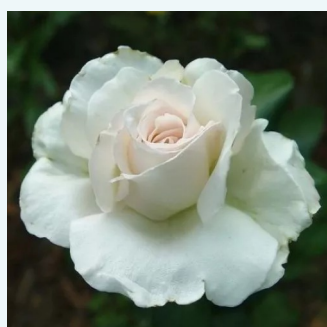

**Rosa Márton Áron**

blanche - Rosiers hybrides de thé  
70-100 cm  
moyennement parfumé - -  
Márk Gergely

**Rosa Mediterranea™**

rose - jaune - Rosiers hybrides de thé  
50-150 cm  
parfum intense - -  
Pedro (Pere) Dot

**Rosa Metropolitan®**

blanche - Rosiers hybrides de thé  
90-120 cm  
parfum intense - -  
Alain Meilland

**Rosa Métro™**

blanche - Rosiers hybrides de thé  
80-110 cm  
moyennement parfumé - -  
Samuel Darragh McGredy IV.