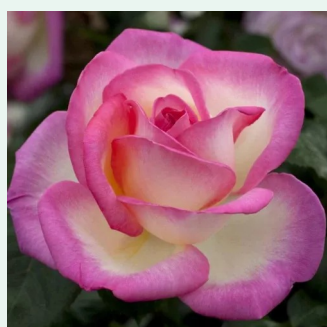

**Rosa Princess Sibilla de Luxembourg™**

mauve - Rosiers lianes (Climber, Kletter)  
300-400 cm  
parfum discret - -  
Pierre Orard

**Rosa Princesse De Monaco® Gpt**

blanc - rose - Rosiers lianes (Climber, Kletter)  
200-300 cm  
parfum discret - -  
Unknown Australian origin