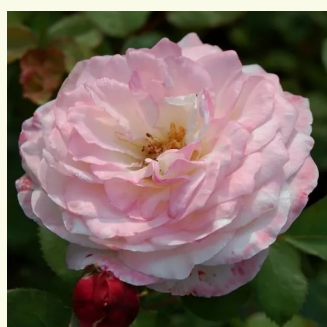

**Rosa Diadal™**

rose - Rosiers nostalgique  
100-150 cm  
parfum discret - -  
-

**Rosa Eglantyne**

rose - Rosiers anglais  
80-120 cm  
parfum intense - -  
David Austin

**Rosa Eifelzauber®**

rose - Rosiers nostalgique  
90-150 cm  
parfum discret - -  
W. Kordes & Sons

**Rosa Eliane Gillet™**

blanche - Rosiers nostalgique  
80-120 cm  
parfum discret - -  
Dominique Massad

**Rosa Ellen**

orange - Rosiers anglais  
120-130 cm  
parfum intense - -  
David Austin

**Rosa Emilien Guillot™**