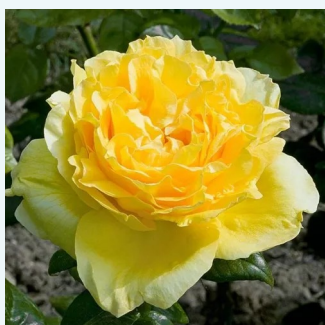

Rosa Souvenir de Marcel Proust™

jaune - Rosiers hybrides de thé
60-80 cm
parfum intense - -
Georges Delbard