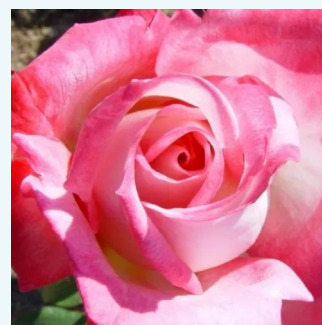

Rosa Altesse™ 75

blanc - rose - Rosiers hybrides de thé
50-150 cm
parfum intense - -
Marie-Louise (Louissette) Meiland