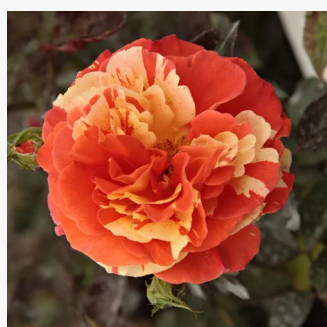

Rosa Papagena™

jaune orange - Rosiers polyantha
75-250 cm
parfum discret - -
Samuel Darragh McGredy IV.