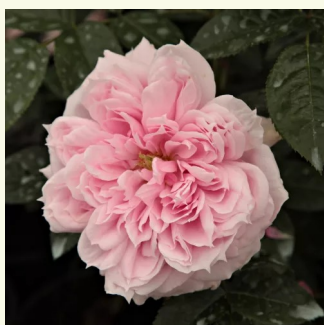

Rosa Schöne Maid®

rose - Rosiers nostalgique
70-100 cm
parfum intense - -
Hans Jürgen Evers