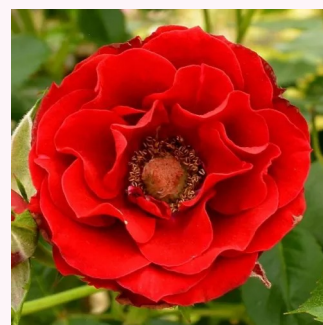

Rosa Roma™

rouge - Rosiers miniatures
30-60 cm
parfum discret - -
NIRP International