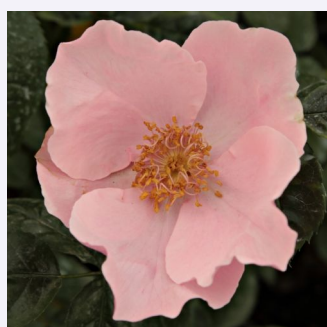

rose - Rosiers buissons  
90-120 cm  
parfum discret - -  
Ann Velle Boudolf

**Rosa Eddie's Jewel**

rouge - Rosiers Paysagers  
200-300 cm  
non parfumé - -  
J.H. Eddie

**Rosa Elmshorn®**

rose - Rosiers buissons  
120-200 cm  
parfum discret - -  
Reimer Kordes