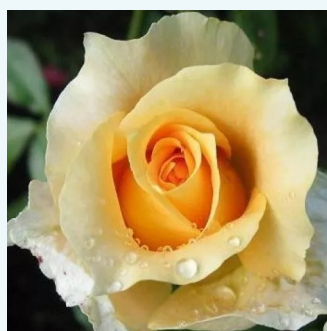

Rosa Krémsárga

jaune - Rosiers hybrides de thé
80-100 cm
moyennement parfumé - -