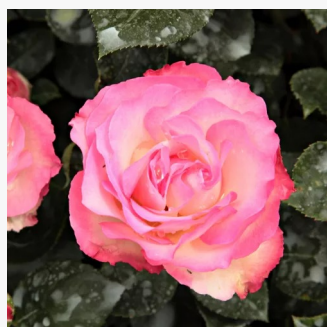

Rosa Bordure Rose™

rose - Rosiers polyantha
80-90 cm
parfum discret - -
Georges Delbard