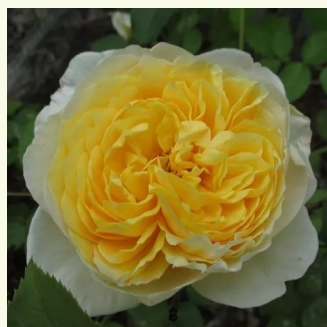

Rosa Charlotte

jaune - Rosiers anglais
90-185 cm
parfum discret - -
David Austin