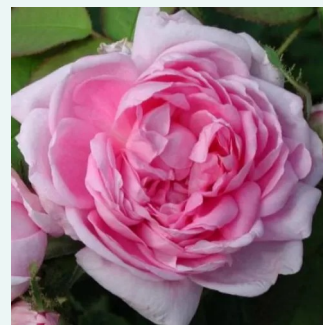

Rosa Marie de Blois

rose - Rosiers mousse
150-180 cm
parfum intense - -
M. Robert