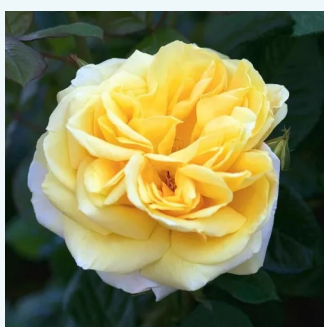

**Rosa Metropolitan®**

blanche - Rosiers hybrides de thé  
90-120 cm  
parfum intense - -  
Alain Meilland

**Rosa Métro™**

blanche - Rosiers hybrides de thé  
80-110 cm  
moyennement parfumé - -  
Samuel Darragh McGredy IV.