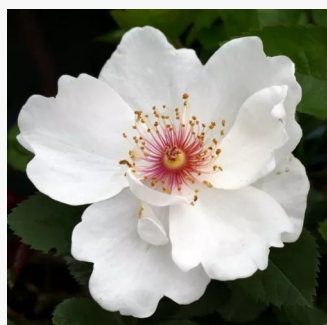

Rosa Jacqueline du Pré™

blanche - Rosiers polyantha
150-180 cm
parfum intense - -
Harkness & Co. Ltd