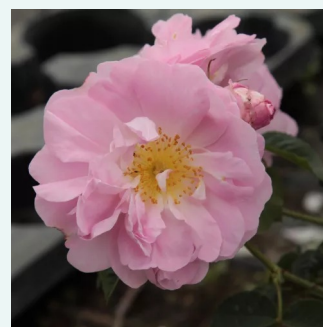

rose - Rosiers centifolia (Provence)  
100-200 cm  
parfum intense - -  
Duhamel

**Rosa Capitaine John Ingram**

mauve - Rosiers mousse  
120-180 cm  
parfum intense - -  
Jean Laffay

**Rosa Cardinal de Richelieu**

mauve - Rosiers gallica  
90-180 cm  
parfum discret - -  
Louis-Joseph-Ghislain Parmentier

**Rosa Celsiana**

rose - Rosiers de Damas  
90-185 cm  
parfum intense - -  
-

**Rosa Charles de Mills**

mauve - Rosiers gallica  
100-150 cm  
parfum discret - -  
-