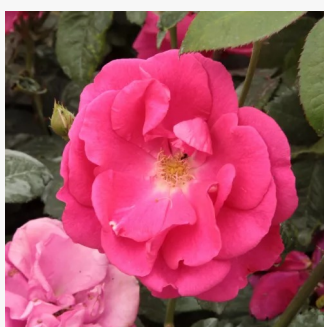

Rosa Lafayette

rose - Rosiers polyantha
20-50 cm
non parfumé - -
Brent C. Dickerson