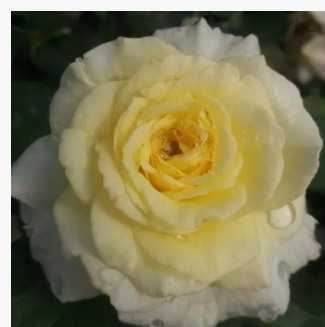

Rosa Tandinadi

jaune - Rosiers polyantha
50-90 cm
moyennement parfumé - -
Mathias Tantau, Jr.