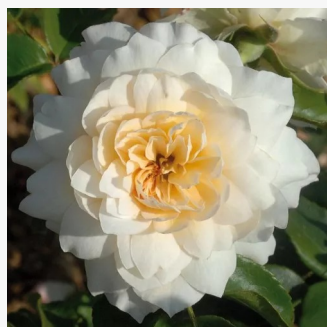

Rosa Nadine Xella-Ricci™

jaune - Rosiers polyantha
80-100 cm
parfum intense - -
Dominique Massad