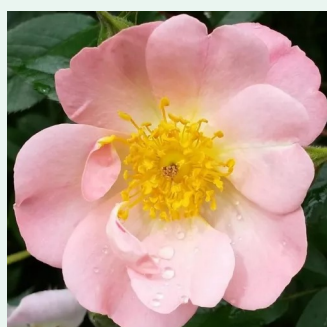

**Rosa New Dawn**

rose - Rosiers lianes (Climber, Kletter)  
300-600 cm  
parfum discret - -  
Somerset Rose Nursery

**Rosa Nice Day**

rose - Rosiers lianes (Climber, Kletter)  
215-245 cm  
parfum discret - -  
Christopher H. Warner