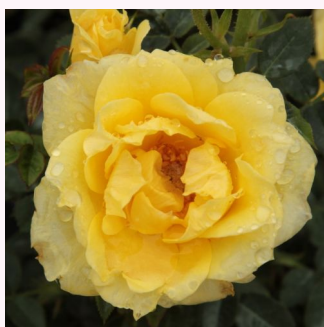

**Rosa Flower Power Gold™**

jaune - Rosiers miniatures  
40-50 cm  
parfum discret - -  
Gareth Fryer

**Rosa Frothy**

blanche - Rosiers miniatures  
40-80 cm  
parfum discret - -  
Samuel Darragh McGredy IV.