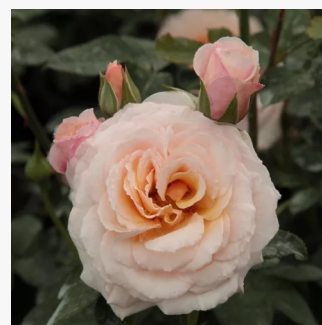

Rosa Pacific™

jaune - Rosiers à grandes fleurs
90-100 cm
parfum discret - -
PhenoGeno Roses