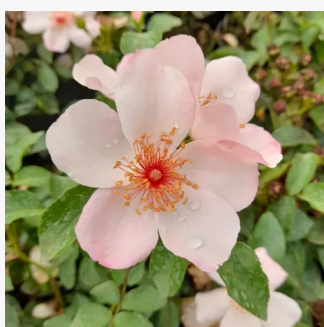

Rosa Astronomia®

rose - Rosiers polyantha
60-100 cm
non parfumé - -
Alain Meilland