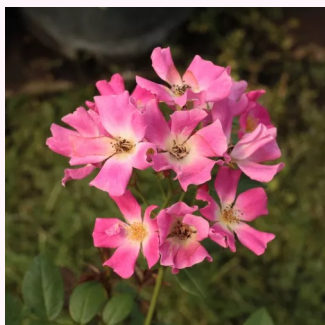

Rosa Ernye

rose - Rosiers miniatures
50-60 cm
non parfumé - -
Márk Gergely