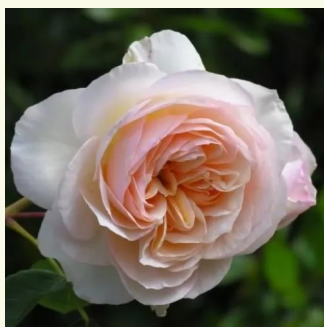

Rosa Perdita

jaune - Rosiers anglais
100-120 cm
parfum intense - -
David Austin