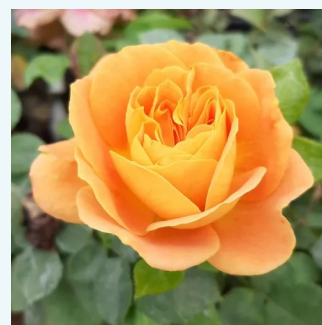

Rosa Orange™

orange - Rosiers hybrides de thé
40-50 cm
parfum discret - -
PhenoGeno Roses