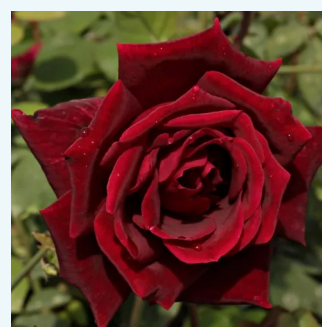

Rosa Papa Meilland®

rouge - Rosiers hybrides de thé
90-120 cm
parfum intense - -
Alain Meilland