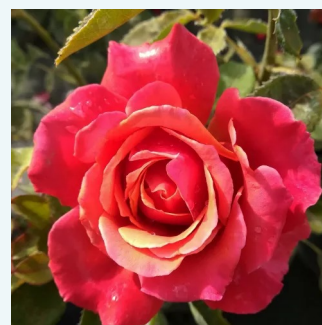

Rosa Copper Lights™

rose - Rosiers hybrides de thé
100-120 cm
parfum discret - -
Nola M. Simpson