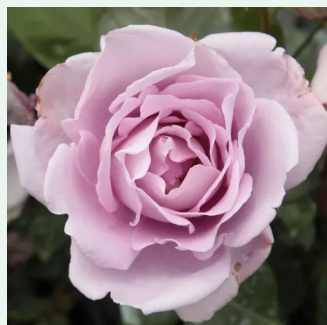

**Rosa Bleu Magenta**

mauve - Rosiers grimpants ( Rambler,  
Schlingrosen)  
300-500 cm  
parfum discret - -  
Grandes Roseraies du Val de Loire

**Rosa Blue Moon Cl.**

mauve - Rosiers lianes (Climber, Kletter)  
245-305 cm  
parfum intense - -  
Julie Jackson; Fred A. Mungia