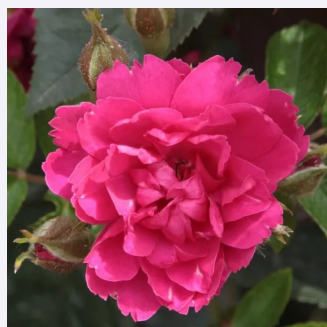

**Rosa Lydia®**

orange - Rosiers buissons  
180-220 cm  
parfum intense - -  
Reimer Kordes

**Rosa Mami**

blanche - Rosiers buissons  
120-150 cm  
parfum discret - -  
Márk Gergely

**Rosa Paulii**

blanche - Rosiers Paysagers  
90-200 cm  
moyennement parfumé - -  
George Paul, Jr.