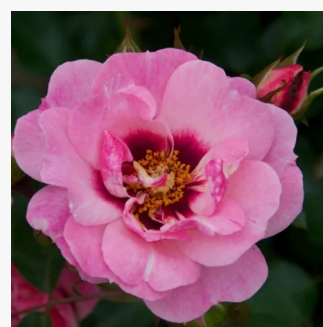

Rosa Esther Queen of Persia™

rose - Rosiers polyantha
70-90 cm
parfum discret - -
Christopher H. Warner