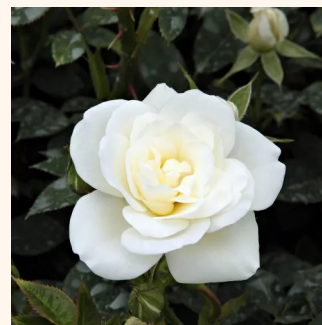

rouge - Rosiers couvre sol  
50-60 cm  
non parfumé - -  
Alain Antoine Meilland

**Rosa Icy Drift®**

blanche - Rosiers couvre sol  
30-40 cm  
non parfumé - -  
Alain Meilland

**Rosa Innocencia®**

blanche - Rosiers couvre sol  
40-60 cm  
parfum discret - -  
W. Kordes & Sons