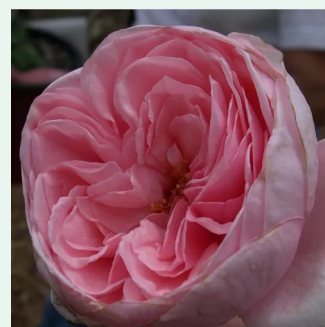

**Rosa Coral Dawn**

rose - Rosiers lianes (Climber, Kletter)  
280-320 cm  
parfum intense - -  
Eugene S. Boerner

**Rosa Deléri**

rose - Rosiers lianes (Climber, Kletter)  
160-180 cm  
parfum intense - -  
Georges Delbard