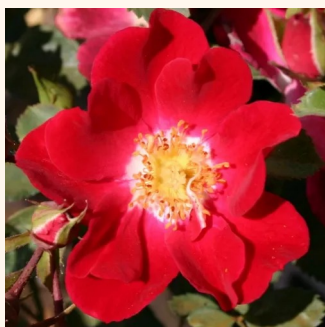

rouge - Rosiers couvre sol  
30-40 cm  
non parfumé - -  
Alain Meilland

**Rosa Rift™**

rose - Rosiers couvre sol  
40-60 cm  
moyennement parfumé - -  
Mogens Nyegaard Olesen

**Rosa Satin Haze®**

rose - Rosiers couvre sol  
30-40 cm  
non parfumé - -  
Christian Evers