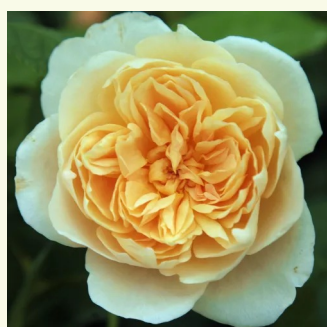

Rosa Jayne Austin

jaune - Rosiers anglais
90-215 cm
parfum intense - -
David Austin