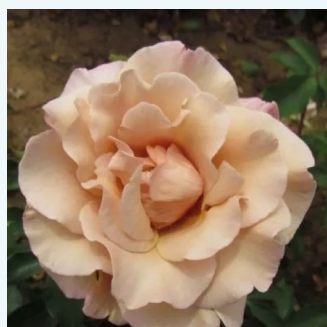

Rosa Cafe au Lait™

orange - marron - Rosiers hybrides de thé
90-100 cm
parfum discret - -
Nola M. Simpson