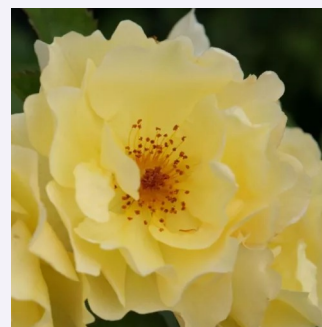

Rosa Goldspatz®

jaune - Rosiers buissons
120-200 cm
non parfumé - -
W. Kordes' Söhne®