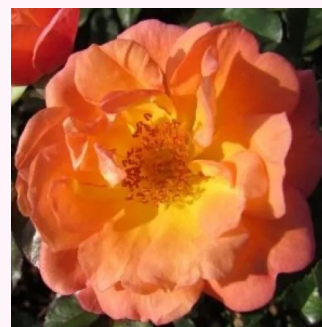

Rosa Thank You

rose - Rosiers miniatures
40-50 cm
parfum discret - -
Paul Chessum