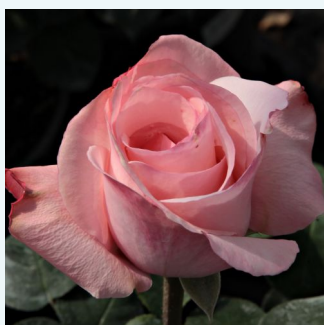

Rosa Delset

rose - Rosiers hybrides de thé
50-150 cm
parfum discret - -
Georges Delbard, Andre Chabert