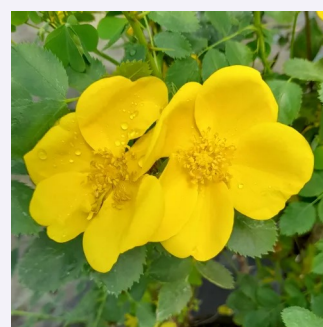

Rosa Foetida

jaune - Rosiers Paysagers
150-300 cm
parfum intense - -
Exotic Nursery