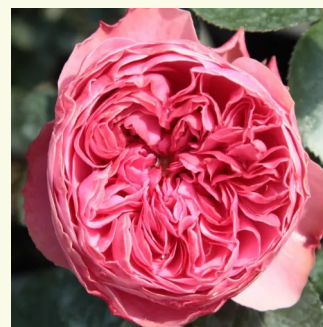

rouge - Rosiers anglais  
100-120 cm  
parfum intense - -  
David Austin

**Rosa Leonardo da Vinci®**

rose - Rosiers nostalgique  
70-150 cm  
parfum discret - -  
Alain Meilland

**Rosa Macbeth™**

rose - Rosiers anglais  
180-220 cm  
parfum intense - -  
David Austin