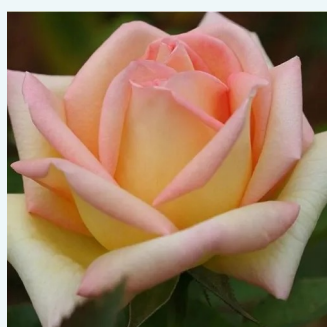

Rosa Diorama

jaune - Rosiers hybrides de thé
90-130 cm
moyennement parfumé - -
De Ruiter Innovations BV.