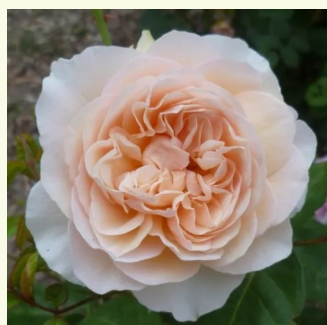

**Rosa Ausgold**

jaune - Rosiers anglais  
120-150 cm  
parfum intense - -  
David Austin

**Rosa Ausjo**

jaune - Rosiers anglais  
90-120 cm  
parfum intense - -  
David Austin

**Rosa Ausjolly**

rose - Rosiers anglais  
80-90 cm  
moyennement parfumé - -  
David Austin