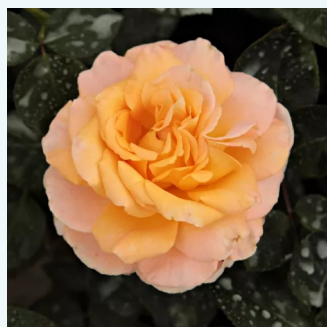

Rosa Scented Memory™

jaune - Rosiers hybrides de thé
100-150 cm
parfum discret - -
L. Pernille Olesen, Mogens Nyegaard Olesen