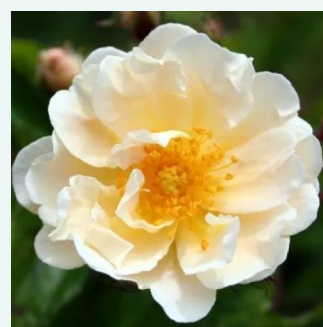

rose - blanc - Ancien rosiers de jardin  
400-500 cm  
parfum discret - -  
Rudolf Geschwind

**Rosa Ghislaine de Féligonde**

jaune - Rosiers historiques - grimpants  
100-300 cm  
moyennement parfumé - -  
Eugène Turbat & Compagnie

**Rosa Gipsy Boy**

mauve - Rosiers bourbon  
90-180 cm  
parfum discret - -  
Rudolf Geschwind

**Rosa Goldfinch**

blanche - Ancien rosiers de jardin  
50-100 cm  
parfum discret - -  
George Paul, Jr.

**Rosa Gross an Teplitz**