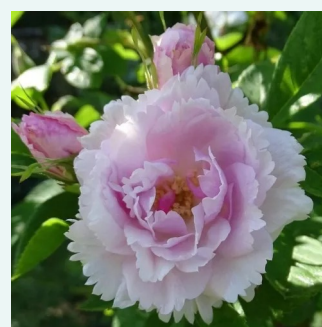

rose - Rosiers portland  
150-180 cm  
parfum discret - -  
Louis Lévêque & Fils

**Rosa Empereur du Maroc**

mauve - Rosier hybride perpetuel  
90-215 cm  
parfum intense - -  
Bertrand Guinoisseau-Flon

**Rosa Erinnerung an Brod**

mauve - Ancien rosiers de jardin  
150-250 cm  
parfum discret - -  
Rudolf Geschwind

**Rosa Fantin-Latour**

rose - Rosiers centifolia (Provence)  
90-185 cm  
parfum intense - -  
Edward A. Bunyard

**Rosa Félicité et Perpétue**

blanche - Rosiers historiques -grimpants  
450-610 cm  
parfum intense - -  
Antoine A. Jacques

**Rosa Ferdinand Pichard**

blanc rouge - Rosier hybride perpetuel  
120-240 cm  
parfum intense - -  
Rémi Tanne