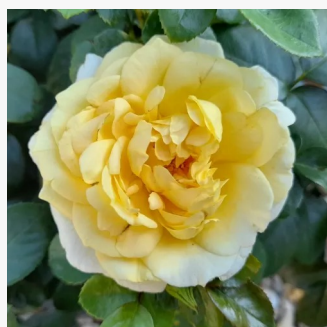

**Rosa Special Memories™**

rouge - Rosiers polyantha  
80-90 cm  
parfum discret - -  
John Ford

**Rosa Sümeg**

rose - Rosiers polyantha  
60-70 cm  
non parfumé - -  
Márk Gergely

**Rosa Sunny Rose®**

jaune - Rosiers polyantha  
30-50 cm  
non parfumé - -  
W. Kordes & Sons