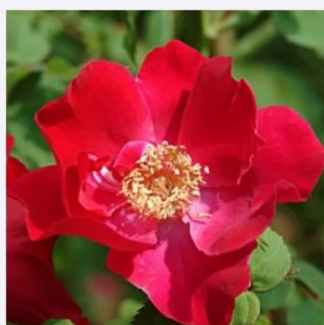

rose - Rosiers buissons  
90-120 cm  
parfum discret - -  
Ann Velle Boudolf

**Rosa Eddie's Jewel**

rouge - Rosiers Paysagers  
200-300 cm  
non parfumé - -  
J.H. Eddie

**Rosa Elmshorn®**

rose - Rosiers buissons  
120-200 cm  
parfum discret - -  
Reimer Kordes