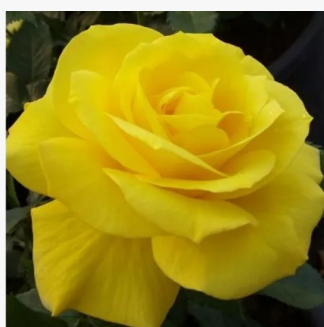

Rosa Friesia®

jaune - Rosiers polyantha
60-90 cm
parfum discret - -
Reimer Kordes