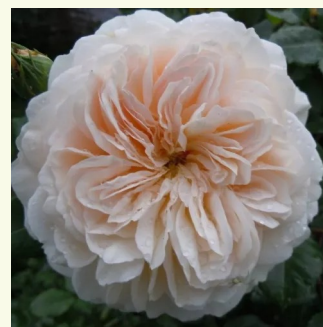

jaune - Rosiers nostalgique  
80-110 cm  
parfum discret - -  
Dominique Massad

**Rosa Charles Rennie Mackintosh**

rose - Rosiers anglais  
90-150 cm  
parfum discret - -  
David Austin

**Rosa Charlotte**

jaune - Rosiers anglais  
90-185 cm  
parfum discret - -  
David Austin

**Rosa Claudia Cardinale™**

jaune - Rosiers nostalgique  
150-250 cm  
parfum intense - -  
Dominique Massad

**Rosa Crocus Rose**

blanche - Rosiers anglais  
90-120 cm  
parfum discret - -  
David Austin