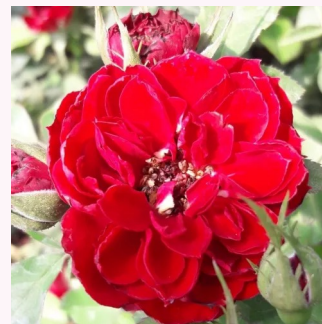

Rosa Zenta

rouge - Rosiers miniatures
30-50 cm
non parfumé - -
Márk Gergely