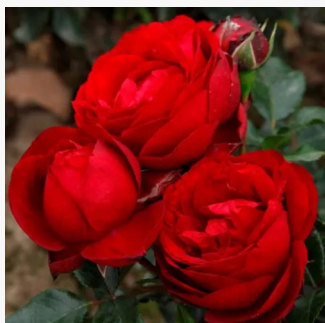

rose-mauve - Rosiers polyantha  
70-80 cm  
non parfumé - -  
Jozef Orlye

**Rosa Theo Clevers™**

rose - Rosiers polyantha  
70-80 cm  
parfum intense - -  
PhenoGeno Roses

**Rosa Tibet-Rose™**

jaune - Rosiers polyantha  
100-150 cm  
parfum discret - -  
Heinrich Schultheis