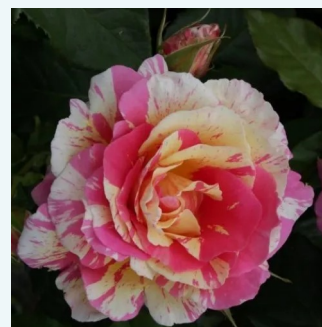

Rosa Claude Monet™

rouge jaune - Rosiers hybrides de thé
90-100 cm
parfum discret - -
Jack E. Christensen