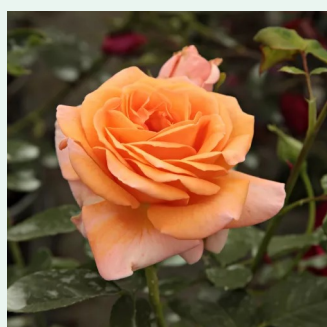

Rosa Rozália

orange - Rosiers lianes (Climber, Kletter)
200-300 cm
parfum discret - -
Márk Gergely