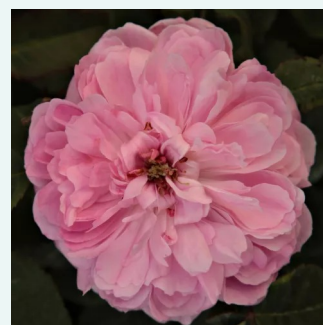

rose-mauve - Rosiers bourbon  
160-180 cm  
parfum intense - -  
Rémi Tanne

**Rosa Indigo**

mauve rose - Rosiers portland  
90-120 cm  
parfum intense - -  
Jean Laffay

**Rosa Ispahan**

rose - Rosiers de Damas  
120-180 cm  
parfum intense - -  
-

**Rosa Jacques Cartier**

rose - Rosier hybride perpetuel  
90-150 cm  
parfum intense - -  
Jean Desprez

**Rosa Königin von Dänemark**

rose - Rosiers alba  
120-180 cm  
parfum intense - -  
James Booth

**Rosa Louise Odier**