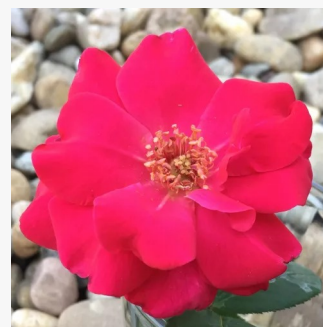

Rosa Anne Poulsen®

rouge - Rosiers polyantha
60-100 cm
parfum discret - -
Poulsen, Svend