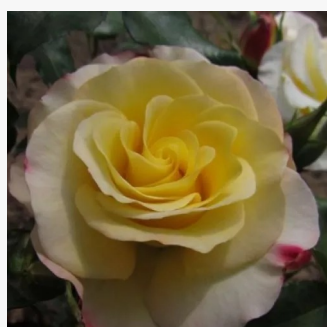

Rosa Hummingbird™

jaune - rose - Rosiers polyantha
80-90 cm
parfum discret - -
Marilyn Tynan