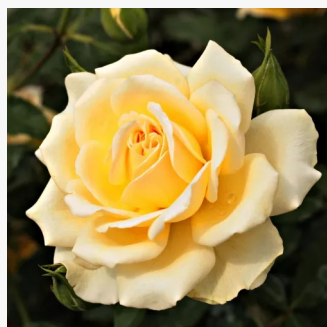

Rosa Rivedoux-plage™

jaune - rose - Rosiers polyantha
90-120 cm
non parfumé - -
Dominique Massad