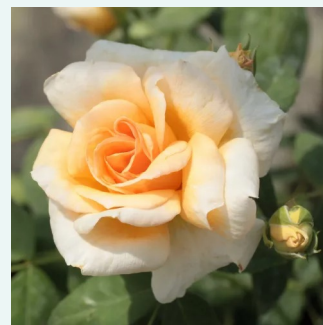

Rosa Crépuscule

jaune - Rosiers noisette
180-400 cm
parfum intense - -
Francis Dubreuil