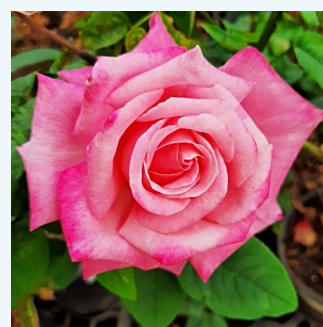

Rosa Kós Károly emléke

rose - Rosiers hybrides de thé
60-70 cm
parfum discret - -
Márk Gergely