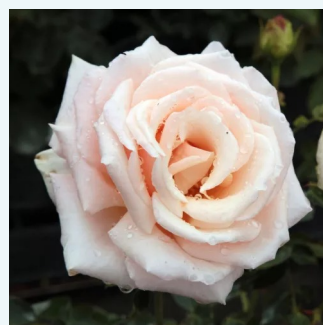

Rosa Diamond Jubilee

jaune - Rosiers hybrides de thé
90-130 cm
parfum discret - -
Eugene S. Boerner