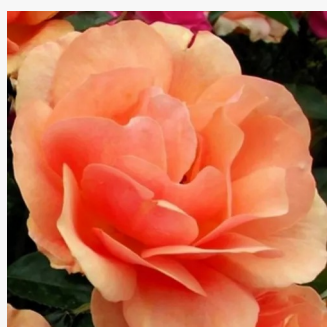

Rosa Alison™ 2000

orange - Rosiers polyantha
40-60 cm
parfum discret - -
Pflanzen-Kontor