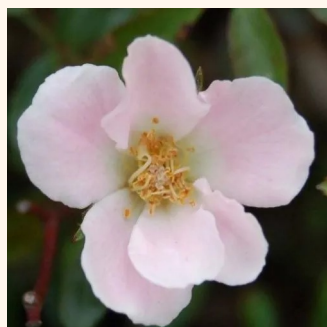

Rosa Nozomi™

rose - Rosiers couvre sol
30-150 cm
parfum discret - -
Dr. Tôru Onodera