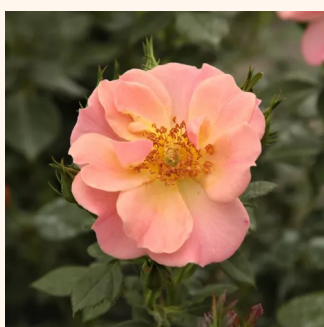

Rosa Rift™

rose - Rosiers couvre sol
40-60 cm
moyennement parfumé - -
Mogens Nyegaard Olesen