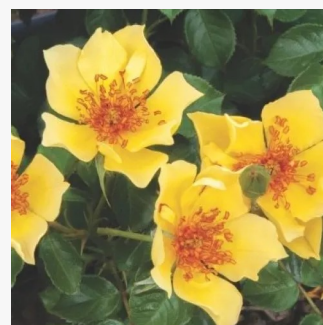

Rosa Ducat™

jaune - Rosiers polyantha
40-60 cm
parfum discret - -
PhenoGeno Roses