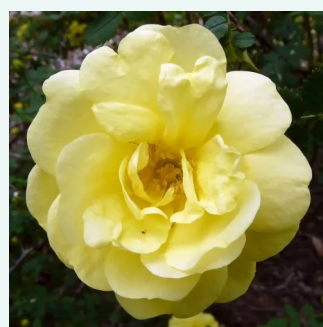

rose - Rosiers gallica  
120-150 cm  
parfum discret - -  
Mme. Hébert

**Rosa Queen of Bourbons**

rose - Rosiers bourbon  
180-400 cm  
parfum intense - -  
Mauget

**Rosa Reine des Violettes**

mauve - Rosier hybride perpetuel  
120-240 cm  
parfum intense - -  
Mille-Mallet

**Rosa Roger Lambelin**

rouge blanc - Rosier hybride perpetuel  
90-150 cm  
parfum intense - -  
Marie-Louise (aka Widow,Vve) Schwartz

**Rosa Rosa Harisonii**

jaune - Ancien rosiers de jardin  
90-300 cm  
parfum discret - -  
George Folliott Harison