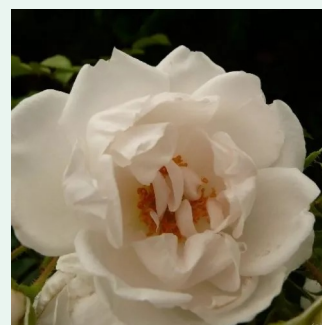

**Rosa Harlekin®**

rose - blanc - Rosiers lianes (Climber, Kletter)  
280-320 cm  
moyennement parfumé - -  
Reimer Kordes

**Rosa Hella®**

blanche - Rosiers lianes (Climber, Kletter)  
200-300 cm  
parfum discret - -  
Tim Hermann Kordes