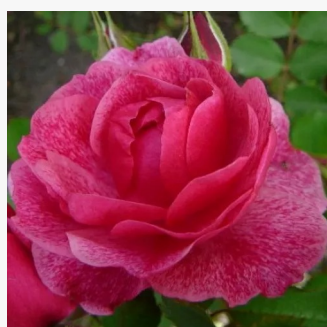

mauve - Rosiers polyantha  
70-80 cm  
parfum intense - -  
Martin Vissers

**Rosa Mona Lisa®**

rouge - Rosiers polyantha  
70-80 cm  
parfum discret - -  
Michèle Meilland Richardier

**Rosa Moonsprite**

jaune - Rosiers polyantha  
80-100 cm  
parfum intense - -  
Herbert C. Swim