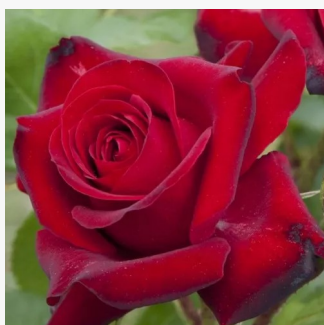

rose - Rosiers polyantha  
40-50 cm  
non parfumé - -  
Márk Gergely

**Rosa Neon®**

rose - Rosiers polyantha  
30-60 cm  
parfum discret - -  
W. Kordes' Söhne®

**Rosa New Imagine™**

violet - blanc - Rosiers polyantha  
70-90 cm  
parfum discret - -  
Francois Dorieux II.