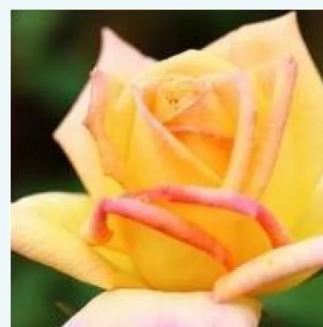

Rosa Gold Crown®

jaune - Rosiers hybrides de thé
70-110 cm
parfum intense - -
Reimer Kordes