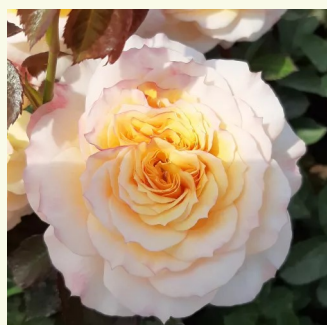

Rosa Georges Denjean™

jaune - Rosiers nostalgique
80-100 cm
parfum intense - -
Dominique Massad