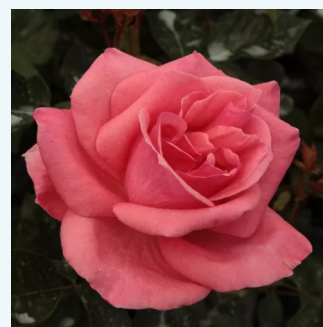

Rosa Sebastian Schultheis

rose - Rosiers hybrides de thé
100-150 cm
parfum discret - -
Heinrich Schultheis