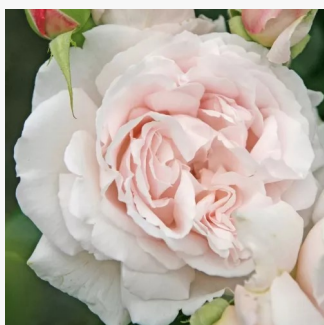

Rosa Constanze Mozart®

rose - Rosiers polyantha
80-100 cm
parfum intense - -
W. Kordes & Sons