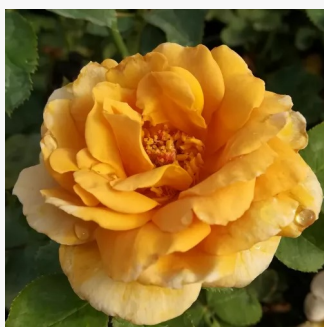

Rosa Honey Dijon™

jaune - Rosiers à grandes fleurs
100-150 cm
moyennement parfumé - -
James A. Sproul