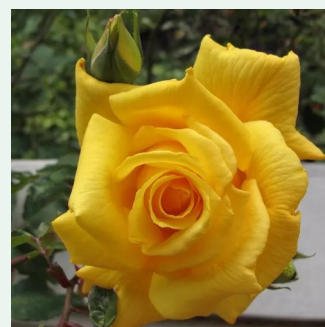

Rosa Royal Gold

jaune - Rosiers lianes (Climber, Kletter)
280-320 cm
moyennement parfumé - -
Dennison Harlow Morey