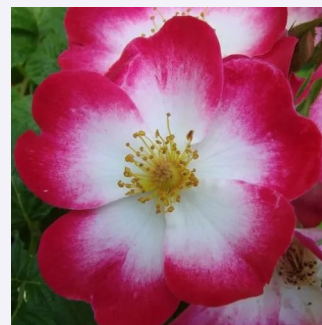

Rosa Bukavu®

blanc rouge - Rosiers buissons
120-150 cm
parfum discret - -
Louis Lens