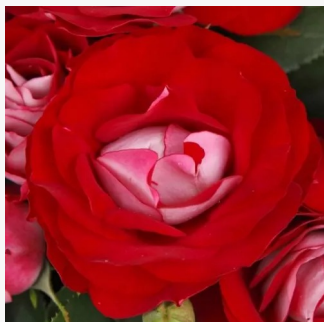

Rosa Rose Der Einheit®

rouge - Rosiers polyantha
60-70 cm
parfum discret - -
W. Kordes & Sons