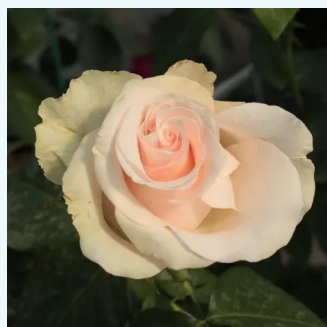

**Rosa Cosmopolitan™**

rose - Rosiers hybrides de thé  
80-110 cm  
parfum discret - -  
Nola M. Simpson

**Rosa Crème brûlée**

jaune - Rosiers hybrides de thé  
50-70 cm  
parfum discret - -  
Hans Jürgen Evers