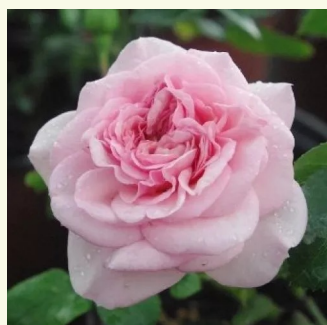

jaune - Rosiers anglais  
90-185 cm  
parfum discret - -  
David Austin

**Rosa Claudia Cardinale™**

jaune - Rosiers nostalgique  
150-250 cm  
parfum intense - -  
Dominique Massad

**Rosa Crocus Rose**

blanche - Rosiers anglais  
90-120 cm  
parfum discret - -  
David Austin