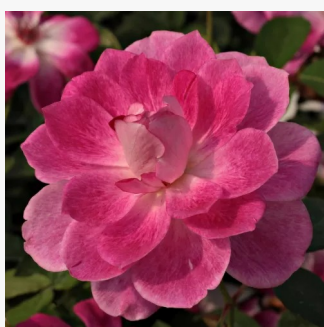

Rosa Regensberg™

rose - blanc - Rosiers polyantha
30-70 cm
parfum discret - -
Samuel Darragh McGredy IV.