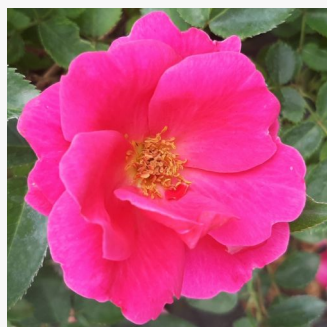

rose - Rosiers polyantha  
50-60 cm  
parfum discret - -  
Tim Hermann Kordes

**Rosa Gartenfreund®**

rose - Rosiers polyantha  
40-80 cm  
parfum discret - -  
Tim Hermann Kordes

**Rosa Gartenprinzessin Marie-José®**