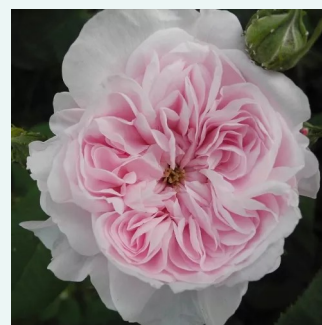

rose - Rosiers thé  
60-130 cm  
parfum discret - -  
Wm. E. B. Archer & Daughter

**Rosa Duc de Cambridge**

mauve rose - Rosiers de Damas  
120-240 cm  
parfum intense - -  
Jean Laffay

**Rosa Duchesse de Rohan**

rose - Rosiers portland  
150-180 cm  
parfum discret - -  
Louis Lévêque & Fils

**Rosa Empereur du Maroc**

mauve - Rosier hybride perpetuel  
90-215 cm  
parfum intense - -  
Bertrand Guinoisseau-Flon

**Rosa Erinnerung an Brod**

mauve - Ancien rosiers de jardin  
150-250 cm  
parfum discret - -  
Rudolf Geschwind

**Rosa Fantin-Latour**

rose - Rosiers centifolia (Provence)  
90-185 cm  
parfum intense - -  
Edward A. Bunyard

**Rosa Félicité et Perpétue**