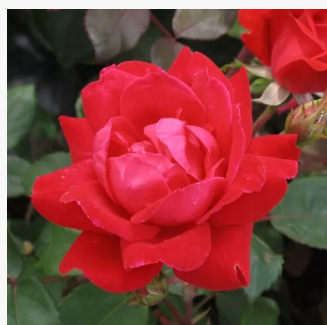

rose - orange - Rosiers à grandes fleurs  
90-120 cm  
parfum intense - -  
Dr. Griffith J. Buck

**Rosa Dopey**

rose - Rosiers polyantha  
20-40 cm  
moyennement parfumé - -  
De Ruiter Innovations BV.

**Rosa Double Knock Out®**