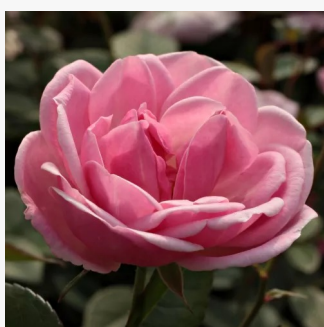

Rosa Mevrouw Nathalie Nypels

rose - Rosiers polyantha
50-90 cm
parfum discret - -
Mathias Leenders