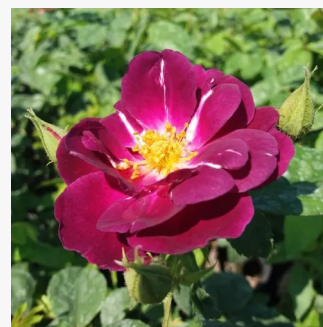

## Rose per aiuole (Polyanthe - Floribunde)

**Rosa For You With Love™**

arancia - Rose Polyanthe  
80-90 cm  
rosa del profumo discreto - 0  
Gareth Fryer

**Rosa For Your Eyes Only**

rosa - Rose Polyanthe  
70-90 cm  
rosa del profumo discreto - 0  
Christopher H. Warner