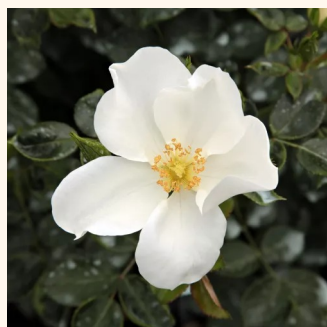

Rosa Escimo®

bianca - Tappezzanti
60-90 cm
rosa non profumata - 0
Wilhelm Kordes III.