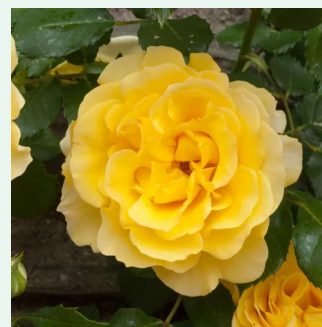

Rosa Rimosa® Gpt

giallo - Rose Climber
200-300 cm
rosa non profumata - 0
Meiland International