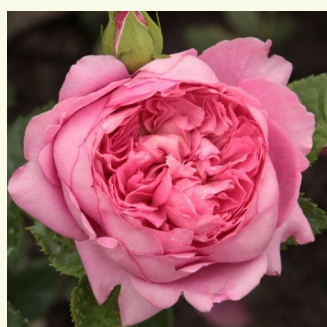

Rosa Chantal Mérieux™

rosa - Rose Nostalgiche
80-100 cm
rosa intensamente profumata - -
Dominique Massad