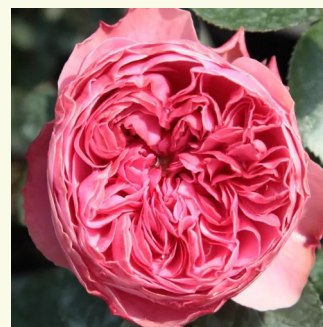

**Rosa Leah Tutu™**

giallo - Rose Nostalgiche  
75-90 cm  
rosa del profumo discreto - 0  
Heather M. Horner

**Rosa Leonard Dudley Braithwaite**

rosso - Rose Inglesi  
100-120 cm  
rosa intensamente profumata - 0  
David Austin