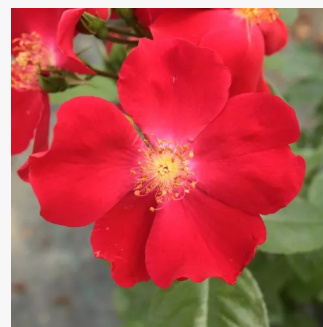

# Rose per aiuole (Polyanthe - Floribunde)

**Rosa Händel**

bianco - rosa - Rose Polyanthe  
120-150 cm  
rosa del profumo discreto - 0  
Samuel Darragh McGredy IV.

**Rosa Hansestadt Lübeck®**

rosso - Rose Polyanthe  
80-120 cm  
rosa del profumo discreto - 0  
Reimer Kordes