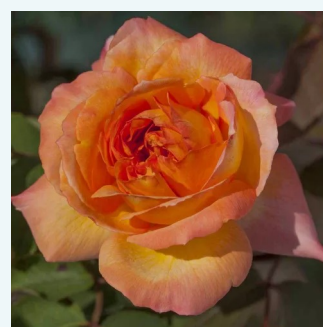

Rosa René Goscinny®

arancione - rosa - Rose Ibridi di Tea
60-80 cm
rosa intensamente profumata - 0
Alain Antoine Meilland