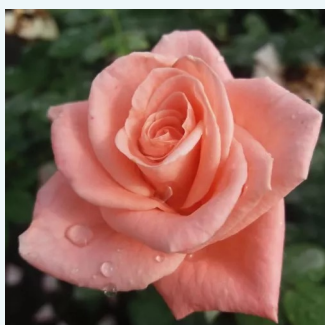

Rosa Bettina™ 78

rosa - Rose Ibridi di Tea
60-80 cm
rosa del profumo discreto - 0
Alain Meilland