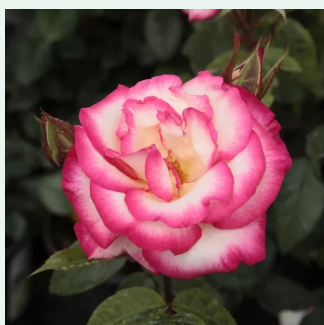

Rosa Harlekin®

rosa - bianco - Rose Climber
280-320 cm
rosa mediamente profumata - 0
Reimer Kordes