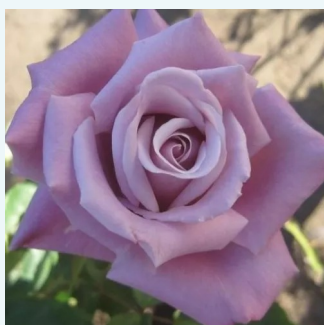

Rosa Waltz Time™

porpora - Rose Ibridi di Tea
50-150 cm
rosa del profumo discreto - 0
Georges Delbard, Andre Chabert