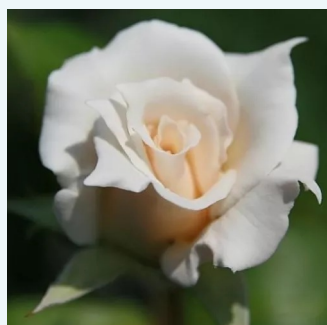

Rosa Fehér

bianca - Rose Ibridi di Tea
80-100 cm
rosa mediamente profumata - 0