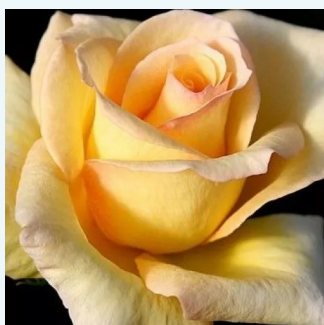

Rosa Elegant Beauty®

giallo - Rose Ibridi di Tea
80-150 cm
rosa del profumo discreto - 0
Reimer Kordes