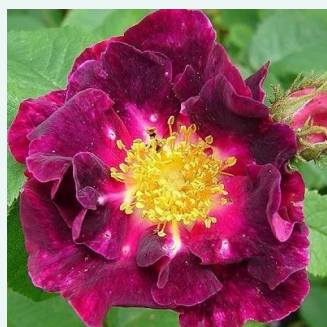

**Rosa Typ Kassel**

rosa - Rose Centifolie  
130-150 cm  
rosa intensamente profumata - 0

**Rosa Veilchenblau**

viola - bianco - Rose Antiche - Rose Rampicanti  
rambler  
300-600 cm  
rosa del profumo discreto - 0  
Johann Christoph Schmidt

**Rosa Venusta Pendula**

bianca - Rose Antiche - Rose Rampicanti  
rambler  
300-600 cm  
rosa del profumo discreto - 0

**Rosa Violacea**

porpora - Rose Galliche  
150-220 cm  
rosa intensamente profumata - 0