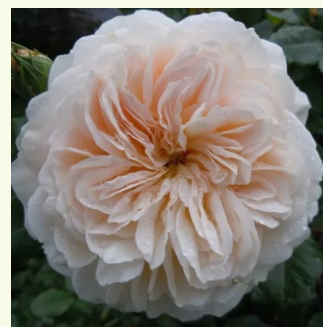

**Rosa Chapeau de Mireille™**

giallo - Rose Nostalgiche  
80-110 cm  
rosa del profumo discreto - 0  
Dominique Massad

**Rosa Charles Rennie Mackintosh**

rosa - Rose Inglesi  
90-150 cm  
rosa del profumo discreto - 0  
David Austin

**Rosa Charlotte**

giallo - Rose Inglesi  
90-185 cm  
rosa del profumo discreto - -  
David Austin

**Rosa Claudia Cardinale™**

giallo - Rose Nostalgiche  
150-250 cm  
rosa intensamente profumata - profumo dolce  
Dominique Massad