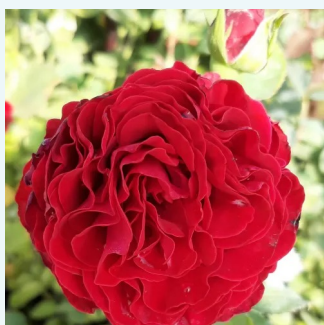

Rosa Cherry™

rosso - Rose Ibridi di Tea
50-70 cm
rosa mediamente profumata - 0
PhenoGeno Roses