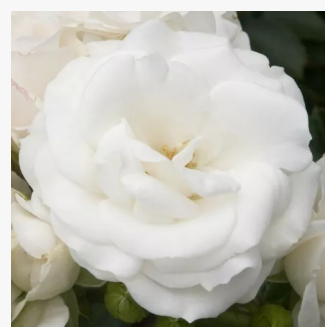

Rosa White Magic™

bianca - Rose Polyanthe
80-100 cm
rosa del profumo discreto - 0
William A. Warriner