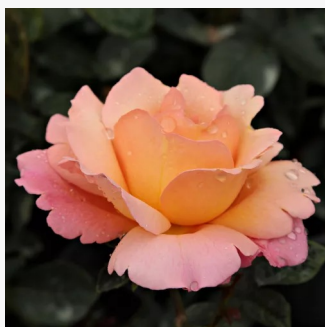

Rose per aiuole (Polyanthe - Floribunde)

Rosa Animo

arancia - Rose Polyanthe
100-160 cm
rosa intensamente profumata - 0
De Ruiter Innovations BV.