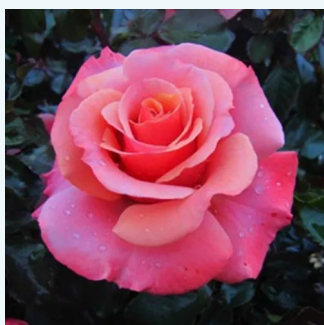

Rosa Truly Scrumptious™

rosa - Rose Ibridi di Tea
80-90 cm
rosa del profumo discreto - 0
Edward Smith