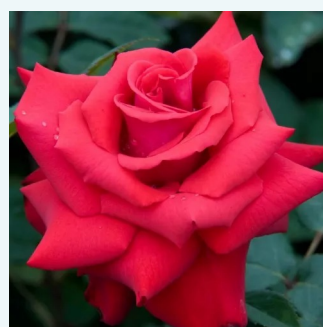

Rosa Grande Amore®

rosso - Rose Ibridi di Tea
80-90 cm
rosa del profumo discreto - 0
Tim Hermann Kordes