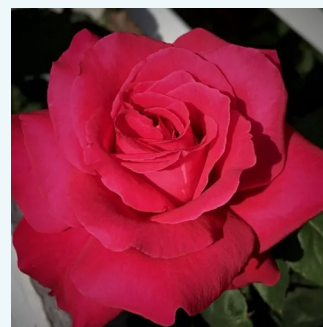

Rosa Alec's Red™

rosso - Rose Ibridi di Tea
75-90 cm
rosa intensamente profumata - profumo fruttato
Alexander M. (Alec) Cocker