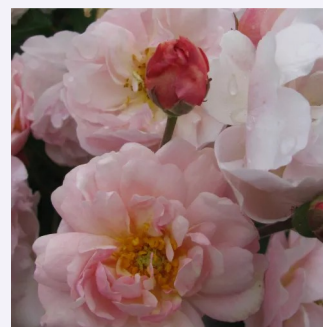

**Rosa Cocktail®**

rosso - giallo - Rose Arbustive  
280-320 cm  
rosa mediamente profumata - 0  
Francis Meiland

**Rosa Cornelia**

rosa - Rose Arbustive  
150-300 cm  
rosa del profumo discreto - 0  
Rev. Joseph Hardwick Pemberton