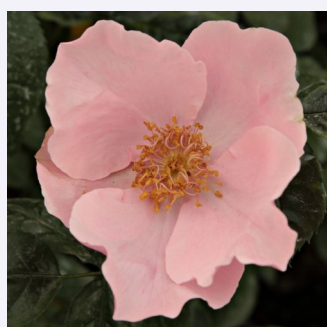

Rosa Fáy Aladár

arancione - rosa - Rose Arbustive
100-120 cm
rosa non profumata - -
Márk Gergely