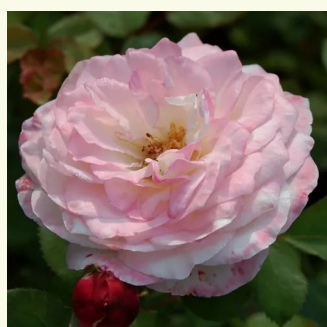

Rosa Eliane Gillet™

bianca - Rose Nostalgiche
80-120 cm
rosa del profumo discreto - -
Dominique Massad