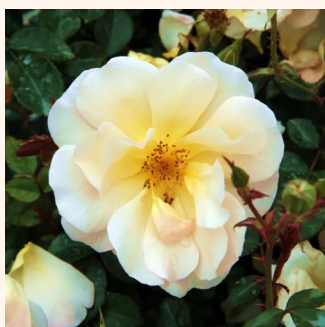

Rosa Pimprenelle™

giallo - Tappezzanti
70-80 cm
rosa del profumo discreto - 0
Georges Delbard