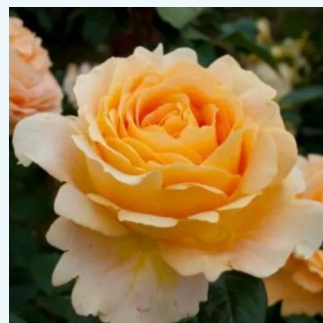

Rosa Crème brûlée

giallo - Rose Ibridi di Tea
50-70 cm
rosa del profumo discreto - 0
Hans Jürgen Evers