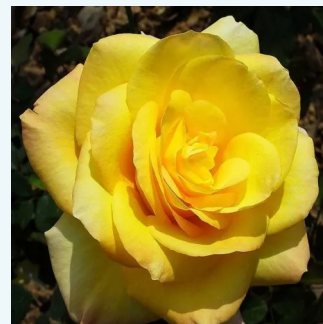

Rosa King's Ransom™

giallo - Rose Ibridi di Tea
75-150 cm
rosa intensamente profumata - profumo
aromatico
Dr. Dennison H. Morey