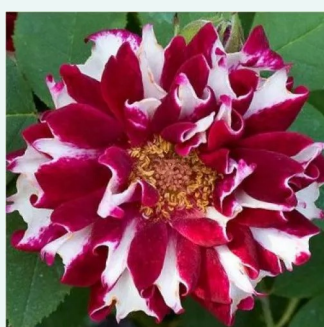

**Rosa Président de Sèze**

rosa - Rose Galliche  
120-150 cm  
rosa del profumo discreto - 0  
Mme. Hébert

**Rosa Queen of Bourbons**

rosa - Rose Bourbon  
180-400 cm  
rosa intensamente profumata - 0  
Mauget

**Rosa Reine des Violettes**

porpora - Rose Ibridi Perenni  
120-240 cm  
rosa intensamente profumata - 0  
Mille-Mallet

**Rosa Roger Lambelin**

rosso - bianco - Rose Ibridi Perenni  
90-150 cm  
rosa intensamente profumata - 0  
Marie-Louise (aka Widow, Vve) Schwartz