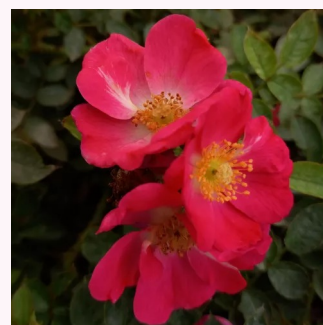

**Rosa Baby Masquerade®**

giallo - rosa - Rose Miniatura, Lillipuziane  
20-40 cm  
rosa non profumata - 0  
Mathias Tantau, Jr.

**Rosa Bajor Gizi**

rosa - Rose Miniatura, Lillipuziane  
30-40 cm  
rosa mediamente profumata - 0  
Márk Gergely