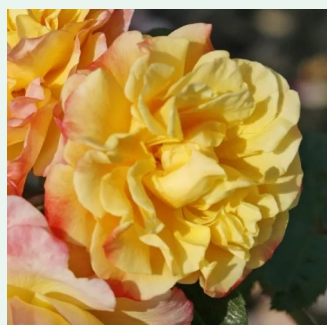

Rosa Moonlight®

giallo - Rose Climber
200-300 cm
rosa intensamente profumata - 0
W. Kordes' Söhne®