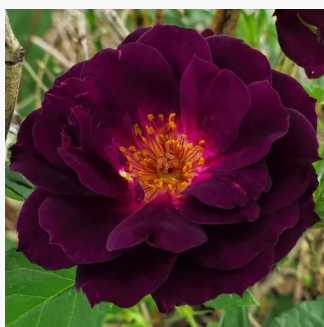

Rosa Wekfabpur

porpora - Rose Polyanthe
60-80 cm
rosa intensamente profumata - 0
Tom Carruth