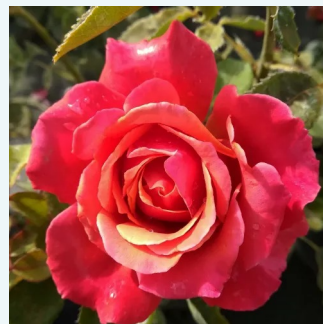

Rosa Copper Lights™

rosa - Rose Ibridi di Tea
100-120 cm
rosa del profumo discreto - 0
Nola M. Simpson