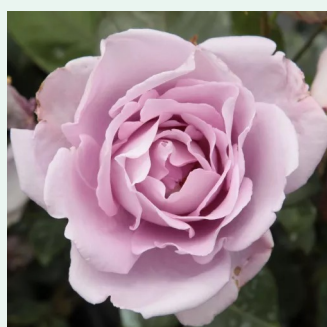

Rosa Blue Moon Cl.

porpora - Rose Climber
245-305 cm
rosa intensamente profumata - 0
Julie Jackson; Fred A. Mungia