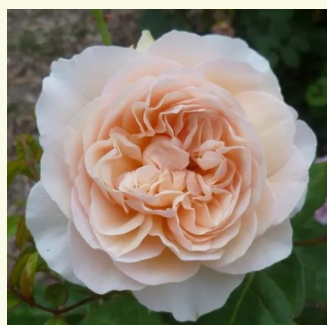

rosa - Rose Inglesi  
90-150 cm  
rosa del profumo discreto - 0  
David Austin

**Rosa Ausglobe**

rosa - Rose Inglesi  
100-250 cm  
rosa intensamente profumata - -  
David Austin

**Rosa Ausgold**

giallo - Rose Inglesi  
120-150 cm  
rosa intensamente profumata - 0  
David Austin

**Rosa Ausjo**

giallo - Rose Inglesi  
90-120 cm  
rosa intensamente profumata - profumo fruttato  
David Austin

**Rosa Ausjolly**

rosa - Rose Inglesi  
80-90 cm  
rosa mediamente profumata - -  
David Austin