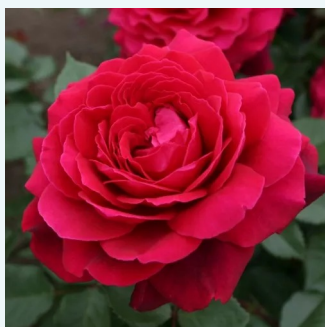

Rosa Bellevue®

rosso - Rose Ibridi di Tea
75-90 cm
rosa del profumo discreto - -
W. Kordes & Sons