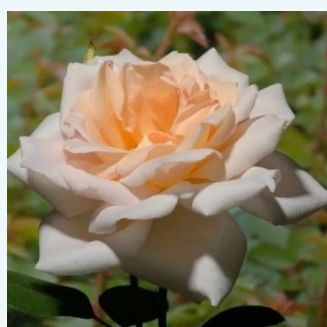

Rosa Grand Mogul

bianca - Rose Ibridi di Tea
100-120 cm
rosa del profumo discreto - 0
Georges Delbard, Andre Chabert