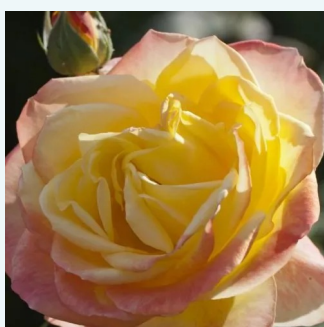

**Rosa Elle®**

giallo - rosa - Rose Ibridi di Tea  
80-90 cm  
rosa intensamente profumata - 0  
Jacques Mouchotte

**Rosa Emeraude d'Or**

giallo - rosa - Rose Ibridi di Tea  
120-150 cm  
rosa mediamente profumata - 0  
Georges Delbard