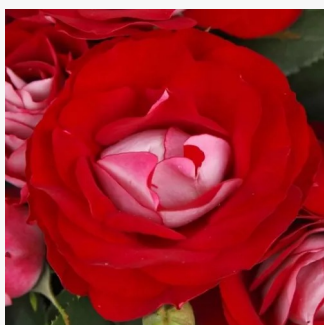

Rosa Rose Der Einheit®

rosso - Rose Polyanthe
60-70 cm
rosa del profumo discreto - 0
W. Kordes & Sons