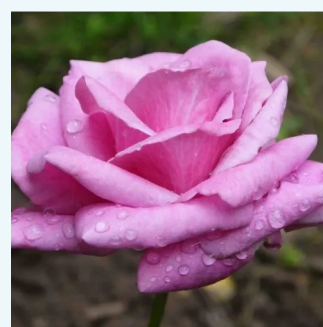

**Rosa Elle®**

giallo - rosa - Rose Ibridi di Tea  
80-90 cm  
rosa intensamente profumata - 0  
Jacques Mouchotte

**Rosa Emeraude d'Or**

giallo - rosa - Rose Ibridi di Tea  
120-150 cm  
rosa mediamente profumata - 0  
Georges Delbard