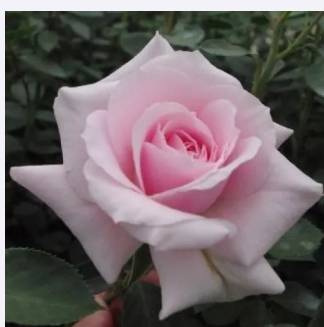

Rosa Felberg's Rosa Druschki

rosa - Rose Arbustive
150-200 cm
rosa mediamente profumata - 0
Johannes Felberg-Leclerc