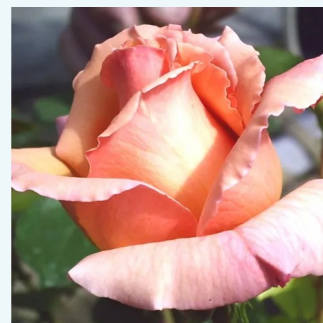

Rosa Tiffany

rosa - Rose Ibridi di Tea
90-150 cm
rosa intensamente profumata - 0
Robert V. Lindquist