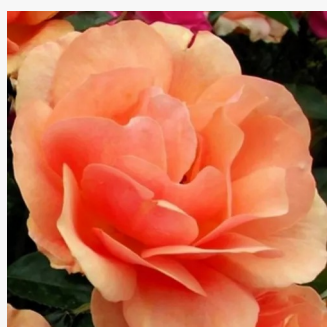

Rosa Alison™ 2000

arancia - Rose Polyanthe
40-60 cm
rosa del profumo discreto - 0
Pflanzen-Kontor