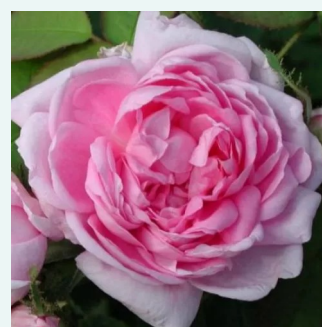

Rosa Marie de Blois

rosa - Rose Muscose
150-180 cm
rosa intensamente profumata - 0
M. Robert