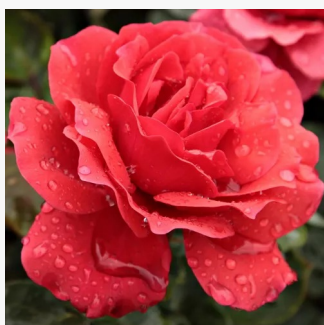

Rosa Sammetglut®

rosso - Rose Grandiflora - Floribunda
90-150 cm
rosa del profumo discreto - 0
Wilhelm J.H. Kordes II.