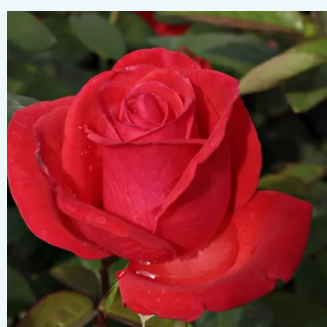

Rosa Señora de Bornas™

rosso - Rose Ibridi di Tea
80-100 cm
rosa del profumo discreto - 0
Cebrià Camprubí Nadal