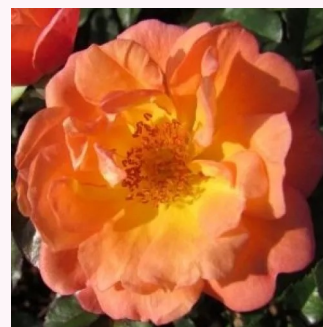

Rosa Thank You

rosa - Rose Miniatura, Lillipuziane
40-50 cm
rosa del profumo discreto - 0
Paul Chessum