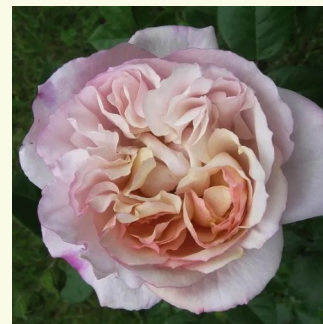

**Rosa Evelyn**

rosa - Rose Inglesi  
100-150 cm  
rosa intensamente profumata - 0  
David Austin

**Rosa Felidáé™**

giallo - Rose Nostalgiche  
100-120 cm  
rosa intensamente profumata - profumo dolce  
Heinrich Schultheis

**Rosa Georges Denjean™**

giallo - Rose Nostalgiche  
80-100 cm  
rosa intensamente profumata - -  
Dominique Massad

**Rosa Griselis™**

porpora - Rose Nostalgiche  
80-110 cm  
rosa del profumo discreto - profumo di centifolie  
Dominique Massad