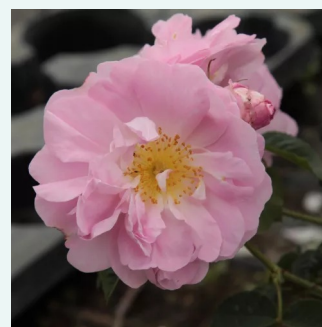

**Rosa Boule de Neige**

bianca - Rose Noisette  
120-200 cm  
rosa intensamente profumata - 0  
François Lacharme

**Rosa Bullata**

rosa - Rose Centifolie  
100-200 cm  
rosa intensamente profumata - 0  
Duhamel

**Rosa Capitaine John Ingram**

porpora - Rose Muscose  
120-180 cm  
rosa intensamente profumata - 0  
Jean Laffay

**Rosa Cardinal de Richelieu**

porpora - Rose Galliche  
90-180 cm  
rosa del profumo discreto - 0  
Louis-Joseph-Ghislain Parmentier