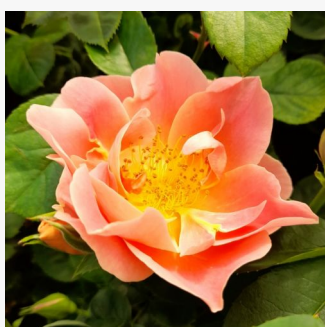

Rosa Edouard Guillot™

rosa - Rose Polyanthe
75-90 cm
rosa non profumata - -
Dominique Massad