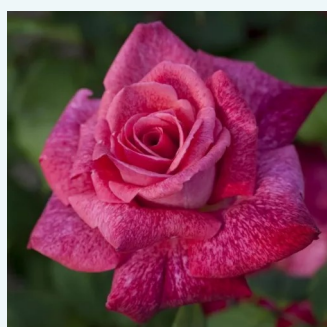

**Rosa Pierre Arditi®**

bianca - Rose Ibridi di Tea  
90-120 cm  
rosa intensamente profumata - 0  
Alain Meilland

**Rosa Pierre Cardin®**

rosa - Rose Ibridi di Tea  
80-100 cm  
rosa intensamente profumata - 0  
Alain Meilland