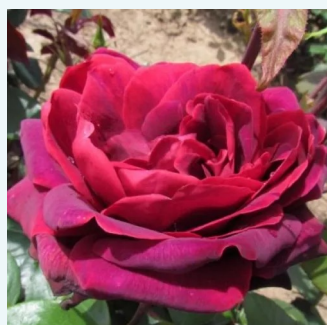

Rosa Sealed with a Kiss™

rosso - Rose Ibridi di Tea
80-90 cm
rosa intensamente profumata - profumo dolce
Nola M. Simpson