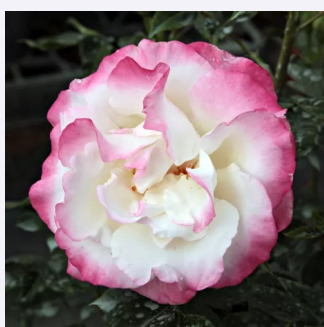

Rosa Mami

bianca - Rose Arbustive
120-150 cm
rosa del profumo discreto - -
Márk Gergely