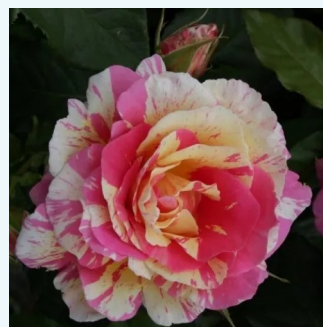

Rosa Claude Monet™

rosso - giallo - Rose Ibridi di Tea
90-100 cm
rosa del profumo discreto - -
Jack E. Christensen