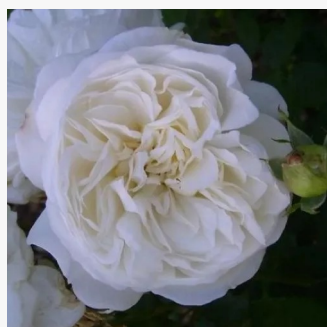

Rosa Weisse Gruss an Aachen™

bianca - Rose Polyanthe
50-90 cm
rosa del profumo discreto - 0
Max Vogel