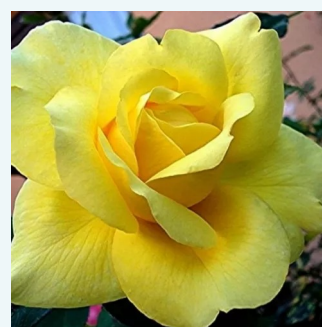

Rosa President Armand Zinsch™

giallo - Rose Ibridi di Tea
90-100 cm
rosa intensamente profumata - 0
Georges Delbard