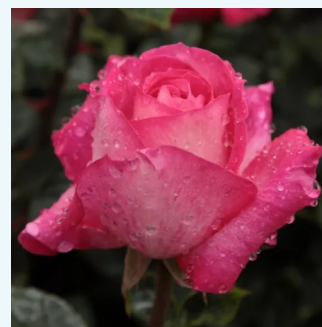

**Rosa Rose Aimée™**

giallo - rosa - Rose Ibridi di Tea  
50-150 cm  
rosa intensamente profumata - 0  
Jean-Marie Gaujard

**Rosa Rose Gaujard**

rosa - Rose Ibridi di Tea  
100-120 cm  
rosa del profumo discreto - 0  
Jean-Marie Gaujard