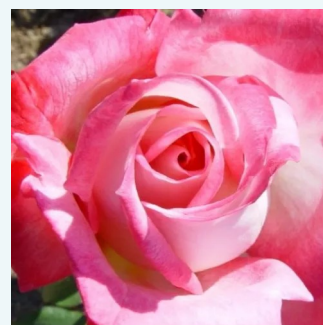

Rosa Altessè™ 75

bianco - rosa - Rose Ibridi di Tea
50-150 cm
rosa intensamente profumata - 0
Marie-Louise (Louissette) Meiland