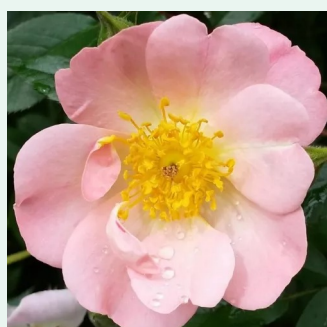

Rosa Open Arms

rosa - Rose Climber
150-245 cm
rosa intensamente profumata - 0
Christopher H. Warner