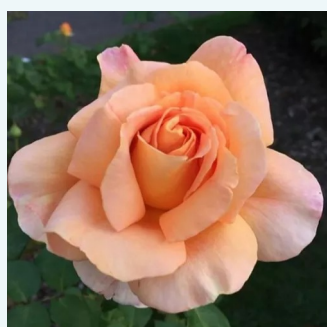

Rosa Apricot Silk

arancia - Rose Ibridi di Tea
60-130 cm
rosa mediamente profumata - 0
Charles Walter Gregory