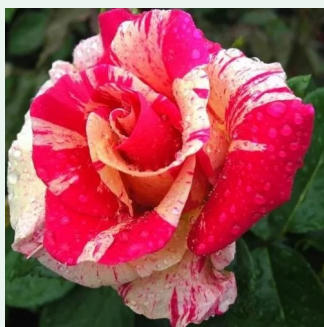

Rosa Wekrosopela

rosa - bianco - Rose Climber
380-420 cm
rosa del profumo discreto - 0
Tom Carruth