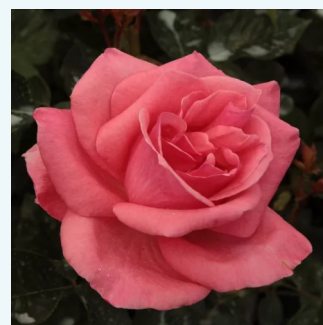

**Rosa Sebastian Kneipp®**

bianco - rosa - Rose Ibridi di Tea  
80-120 cm  
rosa intensamente profumata - 0  
W. Kordes & Sons

**Rosa Sebastian Schultheis**

rosa - Rose Ibridi di Tea  
100-150 cm  
rosa del profumo discreto - -  
Heinrich Schultheis