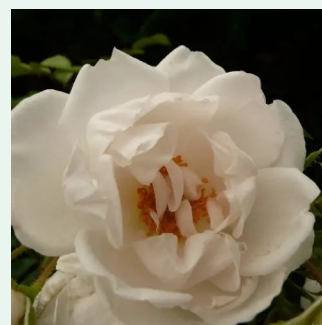

Rosa Hella®

bianca - Rose Climber
200-300 cm
rosa del profumo discreto - 0
Tim Hermann Kordes