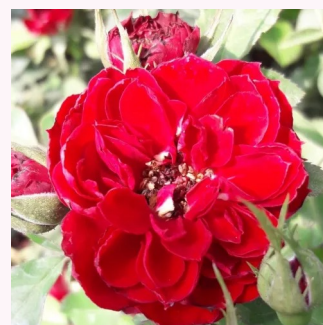

Rosa Zenta

rosso - Rose Miniatura, Lillipuziane
30-50 cm
rosa non profumata - -
Márk Gergely