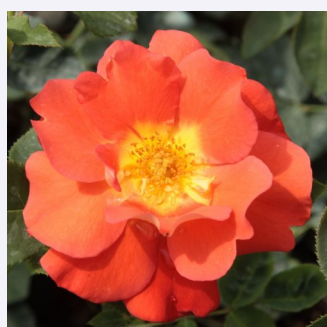

Rosa Lydia®

arancia - Rose Arbustive
180-220 cm
rosa intensamente profumata - 0
Reimer Kordes