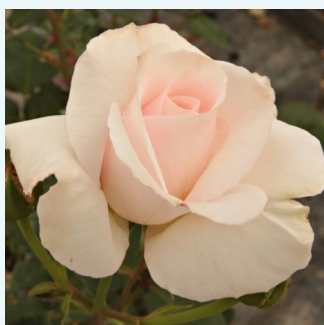

Rosa Ophelia™

rosa - Rose Ibridi di Tea
60-130 cm
rosa intensamente profumata - profumo dolce
William Paul & Son