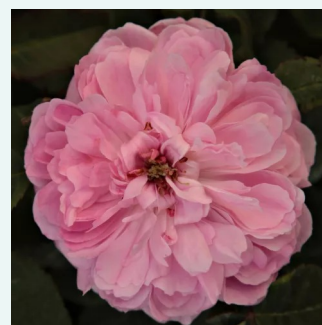

**Rosa Honorine de Brabant**

rosa - viola - Rose Bourbon  
160-180 cm  
rosa intensamente profumata - 0  
Rémi Tanne

**Rosa Indigo**

viola - rosa - Rose Portland  
90-120 cm  
rosa intensamente profumata - profumo di  
damasco  
Jean Laffay

**Rosa Ispahan**

rosa - Rose Damascene  
120-180 cm  
rosa intensamente profumata - 0  
-

**Rosa Jacques Cartier**

rosa - Rose Ibridi Perenni  
90-150 cm  
rosa intensamente profumata - 0  
Jean Desprez

**Rosa Königin von Dänemark**