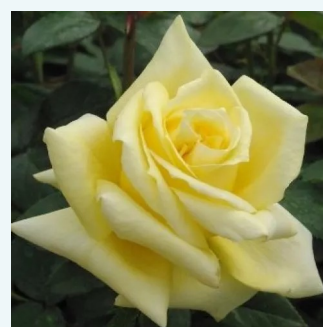

Rosa Sunblest

giallo - Rose Ibridi di Tea
90-130 cm
rosa del profumo discreto - 0
Mathias Tantau, Jr.