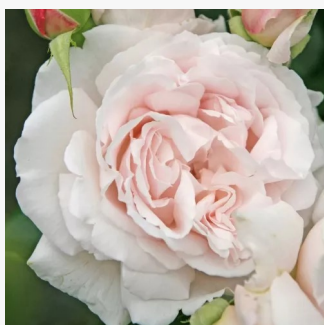

Rosa Constanze Mozart®

rosa - Rose Polyanthe
80-100 cm
rosa intensamente profumata - 0
W. Kordes & Sons