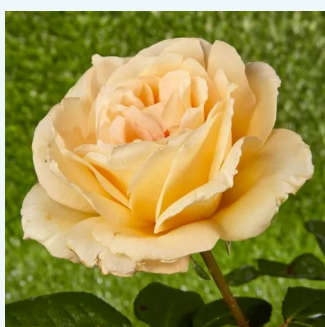

**Rosa Carina®**

rosa - Rose Ibridi di Tea  
70-100 cm  
rosa mediamente profumata - 0  
Alain Meillard

**Rosa Carmine™**

rosso - Rose Ibridi di Tea  
50-60 cm  
rosa del profumo discreto - 0  
PhenoGeno Roses