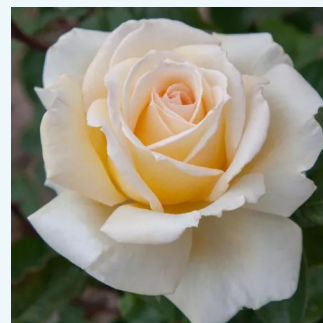

**Rosa Christophe Colomb®**

arancia - Rose Ibridi di Tea  
80-100 cm  
rosa del profumo discreto - 0  
Alain Meiland

**Rosa Christophe Dechavanne®**

giallo - Rose Ibridi di Tea  
80-100 cm  
rosa intensamente profumata - 0  
Meiland International