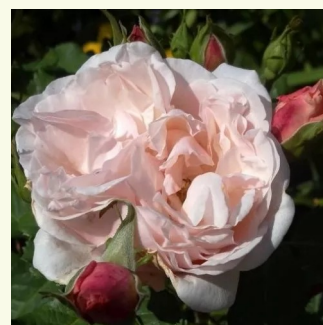

Rosa Eifelzauber®

rosa - Rose Nostalgiche
90-150 cm
rosa del profumo discreto - 0
W. Kordes & Sons