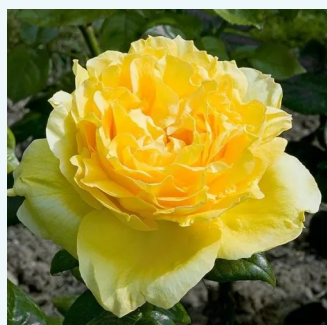

Rosa Souvenir de Marcel Proust™

giallo - Rose Ibridi di Tea
60-80 cm
rosa intensamente profumata - 0
Georges Delbard