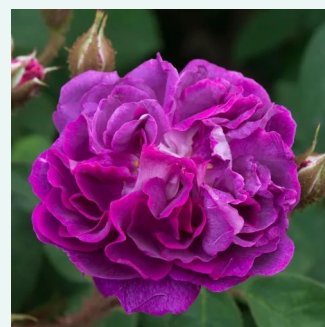

Rosa William Lobb

porpora - Rose Muscose
180-250 cm
rosa intensamente profumata - 0
Jean Laffay