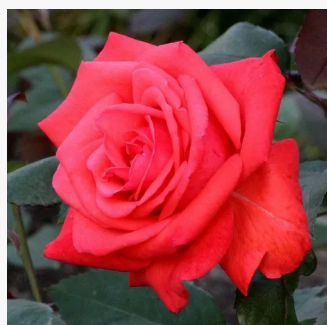

Rosa Rosalynn Carter™

rosso - Rose Grandiflora - Floribunda
90-100 cm
rosa intensamente profumata - 0
De Ruiter Innovations BV.