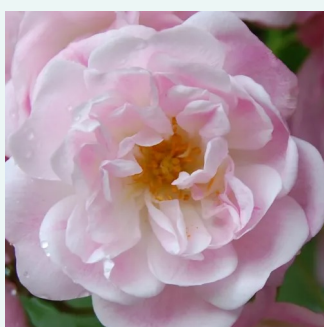

Rosa Belvedere

rosa - Rose sempervirens
300-400 cm
rosa intensamente profumata - 0
Antoine A. Jacques