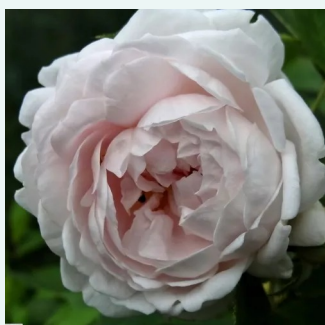

**Rosa Alain Blanchard**

rosa - Rose Galliche  
100-150 cm  
rosa intensamente profumata - 0  
Coquerel

**Rosa Albéric Barbier**

bianca - Rose Antiche - Rose Rampicanti  
rambler  
450-610 cm  
rosa mediamente profumata - 0  
Barbier Frères & Compagnie

**Rosa Albertine**

rosa - Rose Antiche - Rose Rampicanti rambler  
200-600 cm  
rosa del profumo discreto - 0  
Brent C. Dickerson

**Rosa Ännchen von Tharau**

bianca - Rose Alba  
200-300 cm  
rosa del profumo discreto - 0  
Rudolf Geschwind