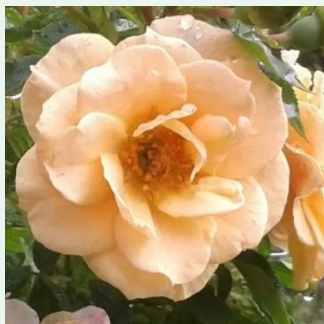

**Rosa Zebrina™**

rosso - Rose Climber  
280-320 cm  
rosa del profumo discreto - 0  
-

**Rosa Zéphirine Drouhin**

rosa - Rose Climber  
300-500 cm  
rosa intensamente profumata - 0  
Bizot

**Rosa Zorba™**