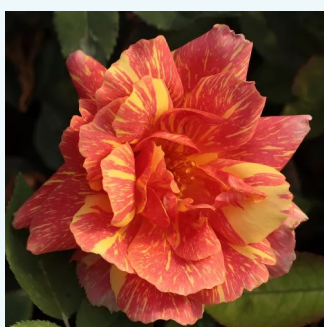

Rosa Ambossfunken™

rosso - giallo - Rose Ibridi di Tea
70-130 cm
rosa del profumo discreto - 0
Meyer