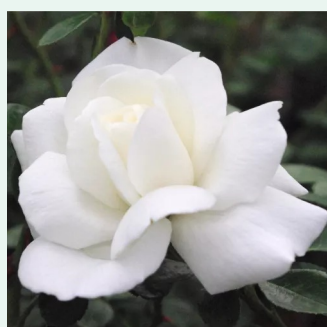

Rosa Ida Klemm

bianca - Rose Rambler
200-300 cm
rosa del profumo discreto - 0
Louis (Ludwig) Walter