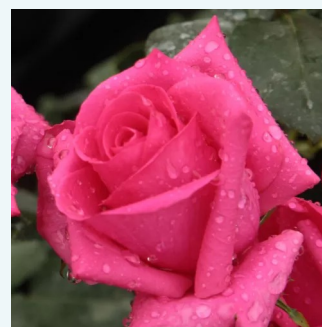

Rosa Lancôme

rosa - Rose Ibridi di Tea
70-110 cm
rosa non profumata - 0
Georges Delbard