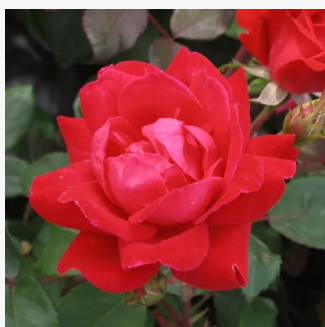

Rosa Double Knock Out®

rosso - Rose Polyanthe
60-80 cm
rosa non profumata - 0
William J. Radler