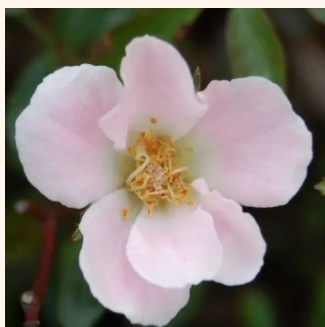

Rosa Nozomi™

rosa - Tappezzanti
30-150 cm
rosa del profumo discreto - 0
Dr. Tôru Onodera