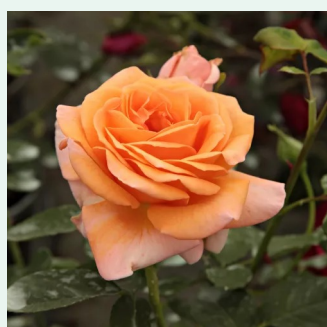

**Rosa Rose de Tolbiac®**

rosa - Rose Climber  
200-300 cm  
rosa non profumata - 0  
Tim Hermann Kordes

**Rosa Royal Gold**

giallo - Rose Climber  
280-320 cm  
rosa mediamente profumata - 0  
Dennison Harlow Morey