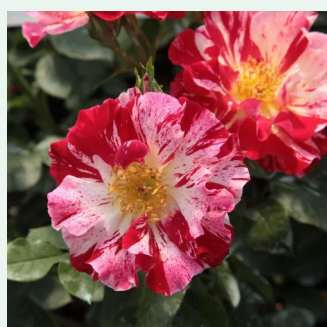

Rosa Fourth of July™

rosso - bianco - Rose Climber
100-400 cm
rosa del profumo discreto - profumo di mela
Tom Carruth