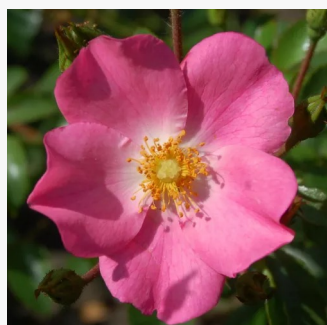

Rosa Fortuna®

rosa - Rose Polyanthe
50-70 cm
rosa non profumata - 0
W. Kordes & Sons