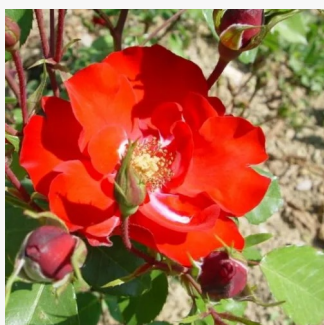

Rosa La Sevillana®

rosso - Rose Polyanthe
80-100 cm
rosa non profumata - 0
Marie-Louise (Louisette) Meilland