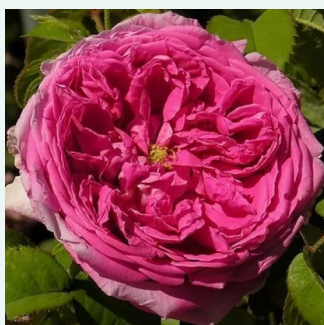

**Rosa Alain Blanchard**

rosa - Rose Galliche  
100-150 cm  
rosa intensamente profumata - 0  
Coquerel

**Rosa Albéric Barbier**

bianca - Rose Antiche - Rose Rampicanti  
rambler  
450-610 cm  
rosa mediamente profumata - 0  
Barbier Frères & Compagnie

**Rosa Albertine**

rosa - Rose Antiche - Rose Rampicanti rambler  
200-600 cm  
rosa del profumo discreto - 0  
Brent C. Dickerson

**Rosa Ännchen von Tharau**

bianca - Rose Alba  
200-300 cm  
rosa del profumo discreto - 0  
Rudolf Geschwind