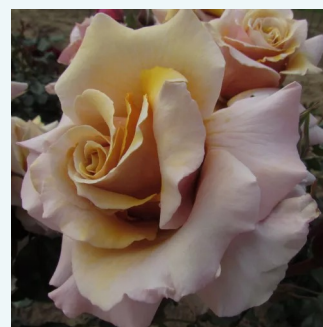

Rosa Magic Moment™

giallo - Rose Ibridi di Tea
80-90 cm
rosa mediamente profumata - 0
John Ford