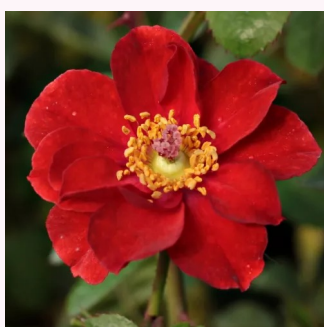

Rosa Libán

rosso - Rose Miniatura, Lillipuziane
50-60 cm
rosa non profumata - 0
Márk Gergely