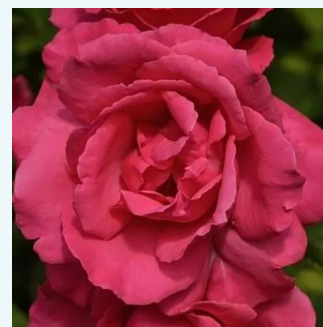

Rosa Mullard Jubilee™

rosa - Rose Ibridi di Tea
60-120 cm
rosa mediamente profumata - profumo aromatico
Samuel Darragh McGredy IV.