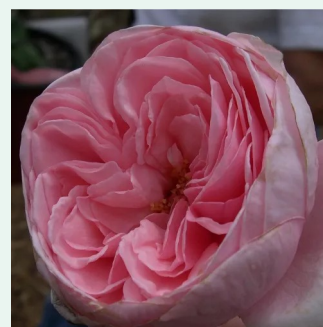

**Rosa Coral Dawn**

rosa - Rose Climber  
280-320 cm  
rosa intensamente profumata - 0  
Eugene S. Boerner

**Rosa Deléri**

rosa - Rose Climber  
160-180 cm  
rosa intensamente profumata - 0  
Georges Delbard