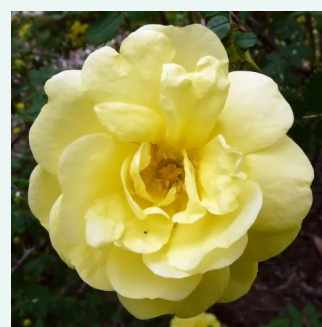

**Rosa Président de Sèze**

rosa - Rose Galliche  
120-150 cm  
rosa del profumo discreto - 0  
Mme. Hébert

**Rosa Queen of Bourbons**

rosa - Rose Bourbon  
180-400 cm  
rosa intensamente profumata - 0  
Mauget

**Rosa Reine des Violettes**

porpora - Rose Ibridi Perenni  
120-240 cm  
rosa intensamente profumata - 0  
Mille-Mallet

**Rosa Roger Lambelin**

rosso - bianco - Rose Ibridi Perenni  
90-150 cm  
rosa intensamente profumata - 0  
Marie-Louise (aka Widow, Vve) Schwartz