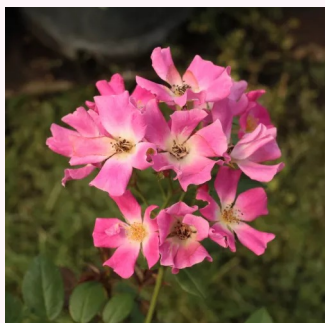

Rosa Ernye

rosa - Rose Miniatura, Lillipuziane
50-60 cm
rosa non profumata - -
Márk Gergely