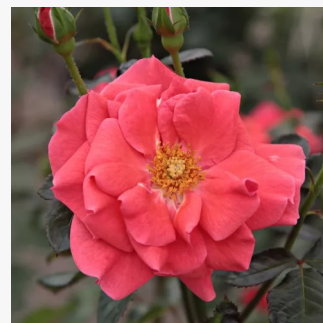

Rosa Okályi Iván emléke

rosso - arancione - Rose Polyanthe
70-80 cm
rosa del profumo discreto - -
Márk Gergely