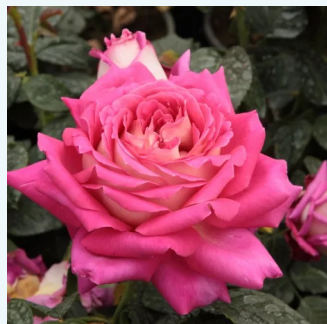

Rosa Tanger™

rosa - bianco - Rose Ibridi di Tea
50-150 cm
rosa del profumo discreto - 0
Pedro (Pere) Dot