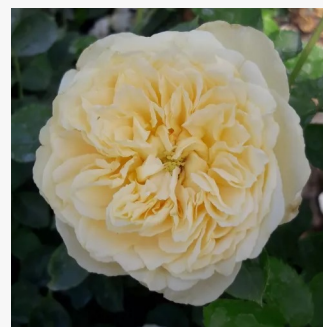

## Rose per aiuole (Polyanthe - Floribunde)

**Rosa Landlust®**

giallo - rosa - Rose Grandiflora - Floribunda  
90-120 cm  
rosa non profumata - 0  
W. Kordes' Söhne®

**Rosa Lemon Fizz®**

giallo - Rose Polyanthe  
70-80 cm  
rosa non profumata - 0  
Tim Hermann Kordes