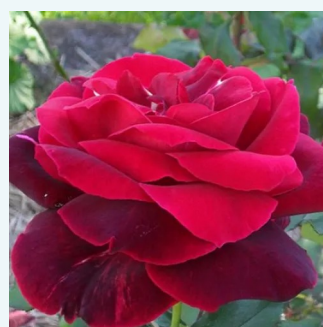

Rosa Mister Lincoln

rosso - Rose Ibridi di Tea
70-150 cm
rosa intensamente profumata - 0
Herb Swim, O. L. Weeks