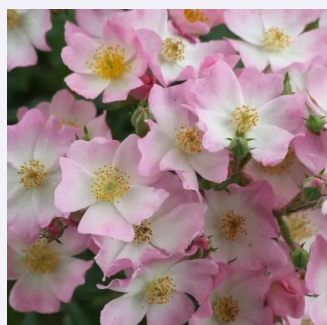

Rosa Ballerina

rosa - Rose Arbustive
90-185 cm
rosa del profumo discreto - profumo fruttato
Bentall