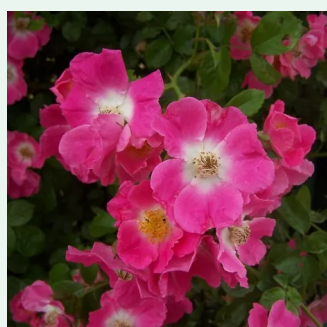

Rosa American Pillar

rosa - Rose Rambler
350-700 cm
rosa non profumata - 0
Dr. Walter Van Fleet