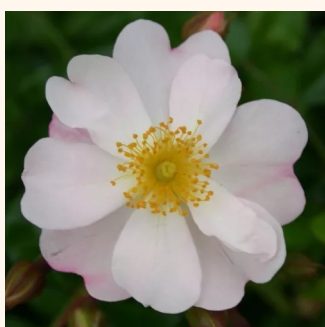

rosso - Tappezzanti  
30-50 cm  
rosa non profumata - -  
Colin A. Pearce

**Rosa Magic Blanket**

bianca - Tappezzanti  
60-80 cm  
rosa mediamente profumata - 0  
Hans Jürgen Evers

**Rosa Mauve™**

rosso - Tappezzanti  
30-40 cm  
rosa del profumo discreto - -  
PhenoGeno Roses