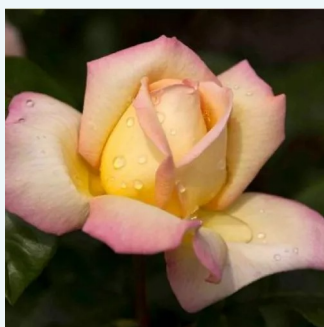

**Rosa Rose Aimée™**

giallo - rosa - Rose Ibridi di Tea  
50-150 cm  
rosa intensamente profumata - 0  
Jean-Marie Gaujard

**Rosa Rose Gaujard**

rosa - Rose Ibridi di Tea  
100-120 cm  
rosa del profumo discreto - 0  
Jean-Marie Gaujard