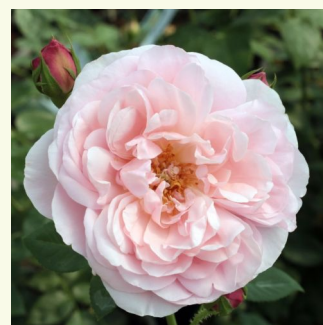

Rosa Sonia Rykiel™

rosa - Rose Nostalgiche
120-150 cm
rosa intensamente profumata - -
Dominique Massad