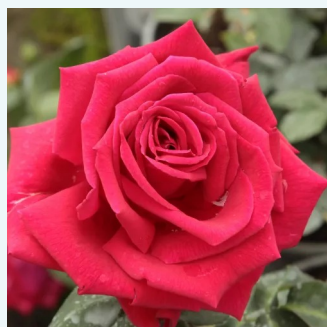

Rosa Ena Harkness™

rosso - Rose Ibridi di Tea
60-75 cm
rosa intensamente profumata - 0
Albert Norman