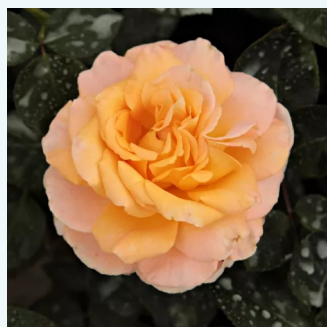

**Rosa Sárga-Piros**

giallo - rosso - Rose Ibridi di Tea  
80-100 cm  
rosa mediamente profumata - 0  
-

**Rosa Sasad**

rosa - Rose Ibridi di Tea  
80-120 cm  
rosa mediamente profumata - 0  
Márk Gergely