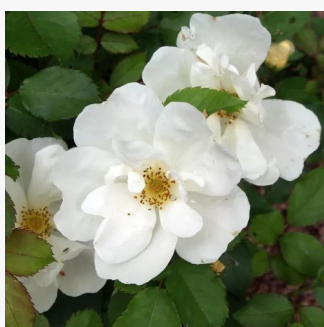

Rosa White Knock Out®

bianca - Rose Polyanthe
60-80 cm
rosa del profumo discreto - 0
William J. Radler