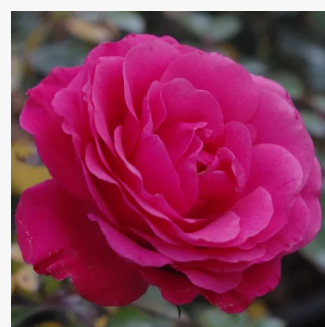

Rosa Tom Tom™

rosa - Rose Polyanthe
60-100 cm
rosa del profumo discreto - 0
E.J. Lindquist