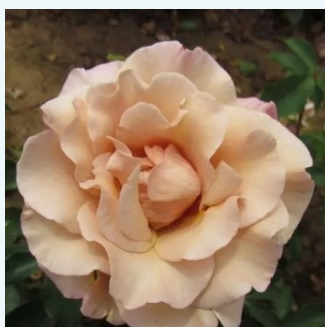

Rosa Cafe au Lait™

arancione - marrone - Rose Ibridi di Tea
90-100 cm
rosa del profumo discreto - 0
Nola M. Simpson