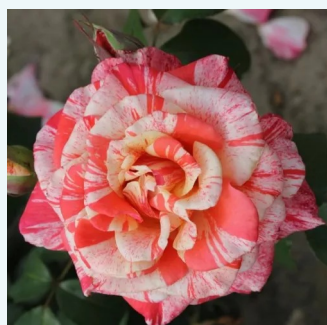

Rosa Philatelie™

rosso - bianco - Rose Ibridi di Tea
70-180 cm
rosa non profumata - -
Samuel Darragh McGredy IV.