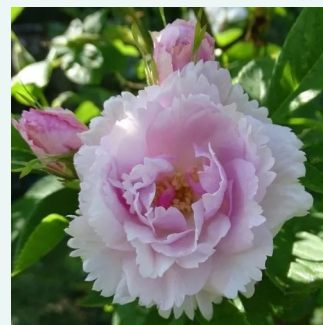

**Rosa Duchesse de Rohan**

rosa - Rose Portland  
150-180 cm  
rosa del profumo discreto - 0  
Louis Lévêque & Fils

**Rosa Empereur du Maroc**

porpora - Rose Ibridi Perenni  
90-215 cm  
rosa intensamente profumata - 0  
Bertrand Guinoisseau-Flon

**Rosa Erinnerung an Brod**

porpora - Rose Antiche  
150-250 cm  
rosa del profumo discreto - 0  
Rudolf Geschwind

**Rosa Fantin-Latour**

rosa - Rose Centifolie  
90-185 cm  
rosa intensamente profumata - 0  
Edward A. Bunyard

**Rosa Félicité et Perpétue**

bianca - Rose Antiche - Rose Rampicanti  
rambler  
450-610 cm  
rosa intensamente profumata - 0  
Antoine A. Jacques

**Rosa Ferdinand Pichard**

bianco - rosso - Rose Ibridi Perenni  
120-240 cm  
rosa intensamente profumata - 0  
Rémi Tanne