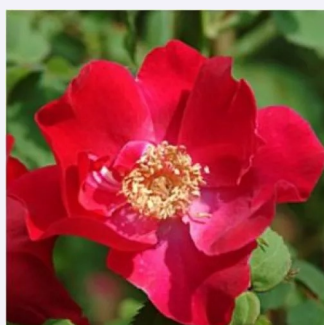

Rosa Eddie's Jewel

rosso - Rose Selvatiche
200-300 cm
rosa non profumata - 0
J.H. Eddie