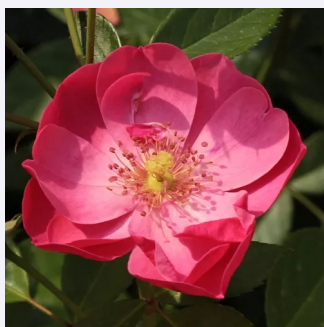

Rosa Angela®

rosa - Rose Arbustive
100-150 cm
rosa intensamente profumata - 0
Reimer Kordes