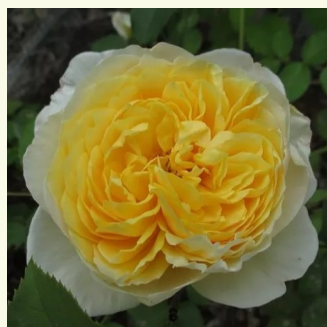

**Rosa Candy Rain™**

rosa - Rose Inglesi  
120-300 cm  
rosa intensamente profumata - 0  
David Austin

**Rosa Chantal Mérieux™**

rosa - Rose Nostalgiche  
80-100 cm  
rosa intensamente profumata - -  
Dominique Massad

**Rosa Chapeau de Mireille™**

giallo - Rose Nostalgiche  
80-110 cm  
rosa del profumo discreto - 0  
Dominique Massad

**Rosa Charles Rennie Mackintosh**

rosa - Rose Inglesi  
90-150 cm  
rosa del profumo discreto - 0  
David Austin