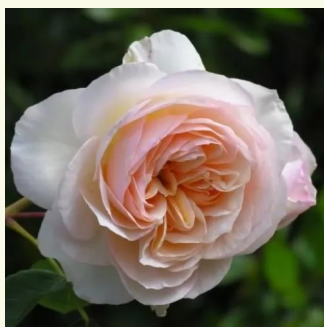

**Rosa Novalis®**

porpora - Rose Nostalgiche  
80-100 cm  
rosa del profumo discreto - 0  
W. Kordes' Söhne®

**Rosa Paul Bocuse™**

rosa - Rose Nostalgiche  
120-150 cm  
rosa del profumo discreto - profumo fruttato  
Dominique Massad