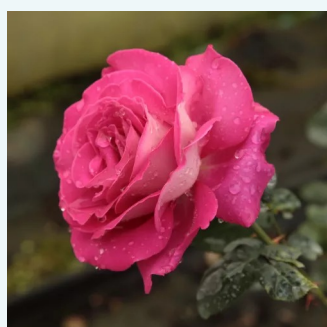

Rosa Baronne E. de Rothschild

rosa - Rose Ibridi di Tea
90-130 cm
rosa non profumata - 0
Meilland International