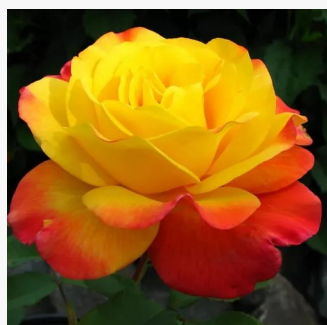

Rosa Samba®

giallo - rosso - Rose Polyanthe
30-70 cm
rosa non profumata - 0
Reimer Kordes