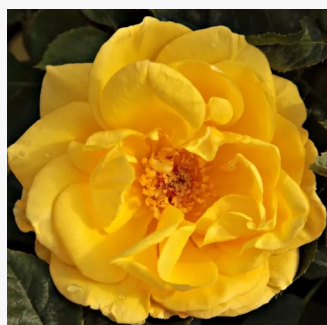

Rosa Goldbeet

giallo - Rose Polyanthe
120-150 cm
rosa non profumata - 0
Werner Noack