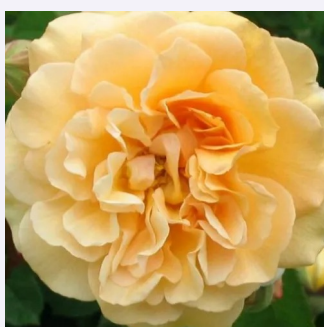

Rosa Buff Beauty

giallo - Rose Arbustive
120-300 cm
rosa intensamente profumata - 0
Bentall