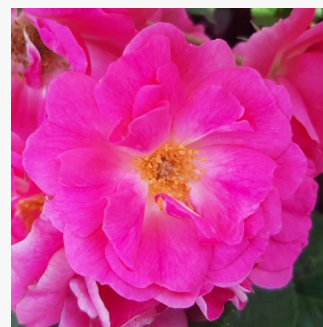

## Rose per aiuole (Polyanthe - Floribunde)

**Rosa Ausram**

bianca - Rose Polyanthe  
60-120 cm  
rosa del profumo discreto - 0  
David Austin

**Rosa Baby Blanket®**

rosa - Rose Polyanthe  
60-75 cm  
rosa del profumo discreto - 0  
Wilhelm Kordes III.