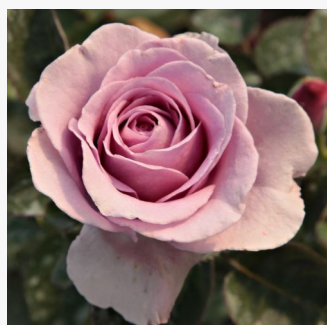

Rosa Terra Limburgia™

rosa - viola - Rose Polyanthe
70-80 cm
rosa non profumata - -
Jozef Orze