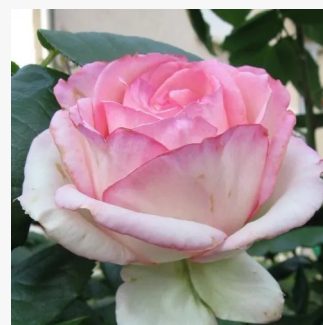

Rosa Honoré de Balzac®

rosa - bianco - Rose Polyanthe
70-110 cm
rosa del profumo discreto - 0
Alain Meillard