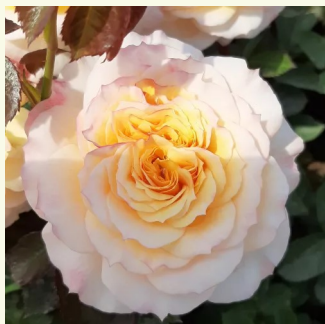

Rosa Georges Denjean™

giallo - Rose Nostalgiche
80-100 cm
rosa intensamente profumata - -
Dominique Massad