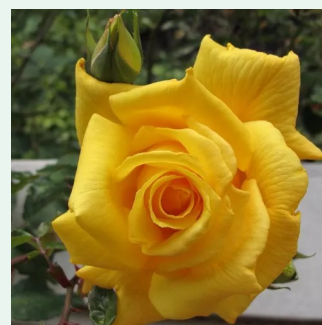

**Rosa Rose de Tolbiac®**

rosa - Rose Climber  
200-300 cm  
rosa non profumata - 0  
Tim Hermann Kordes

**Rosa Royal Gold**

giallo - Rose Climber  
280-320 cm  
rosa mediamente profumata - 0  
Dennison Harlow Morey