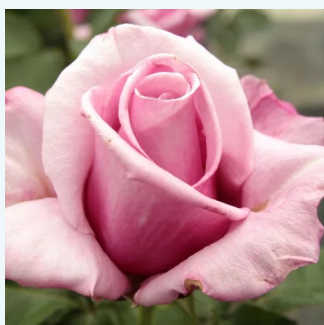

Rosa Barbra Streisand™

rosa - Rose Ibridi di Tea
90-150 cm
rosa intensamente profumata - profumo di limone
Tom Carruth