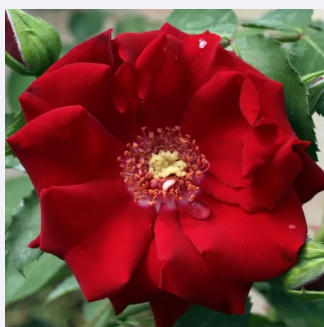

Rosa Roter Korsar®

rosso - Rose Arbustive
120-150 cm
rosa del profumo discreto - -
W. Kordes & Sons