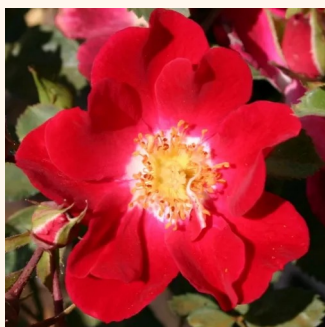

Rosa Sommerabend®

rosso - Tappezzanti
30-50 cm
rosa non profumata - 0
W. Kordes & Sons