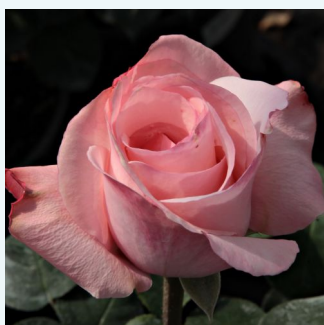

**Rosa Day Dream**

rosa - Rose Ibridi di Tea  
80-100 cm  
rosa del profumo discreto - 0  
David L. Armstrong

**Rosa Delset**

rosa - Rose Ibridi di Tea  
50-150 cm  
rosa del profumo discreto - 0  
Georges Delbard, Andre Chabert