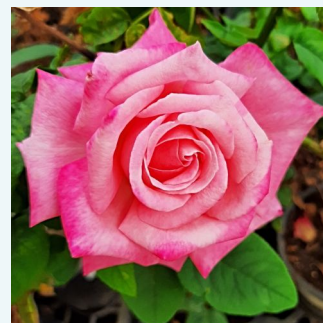

**Rosa Kordes' Perfecta®**

bianco - rosa - Rose Ibridi di Tea  
130-170 cm  
rosa intensamente profumata - 0  
Reimer Kordes

**Rosa Kós Károly emléke**

rosa - Rose Ibridi di Tea  
60-70 cm  
rosa del profumo discreto - -  
Márk Gergely