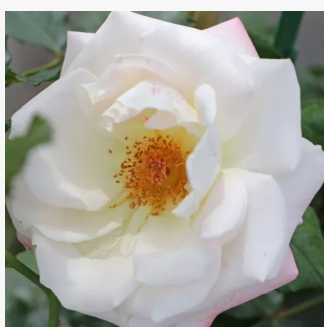

Rosa Eisprinzessin®

bianca - Rose Polyanthe
60-90 cm
rosa non profumata - 0
W. Kordes' Söhne®