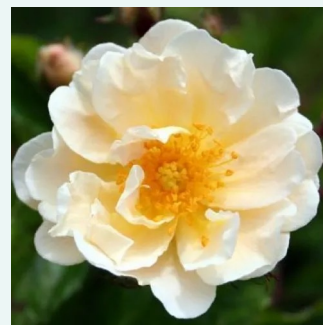

Rosa Goldfinch

bianca - Rose Antiche
50-100 cm
rosa del profumo discreto - 0
George Paul, Jr.