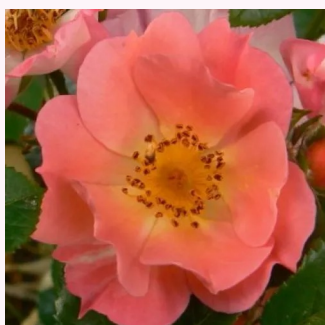

**Rosa Cleopátra™**

giallo - rosso - Rose Miniatura, Lillipuziane  
30-40 cm  
rosa del profumo discreto - 0  
-

**Rosa Coco ®**

rosa - Rose Miniatura, Lillipuziane  
30-60 cm  
rosa del profumo discreto - -  
W. Kordes & Sons