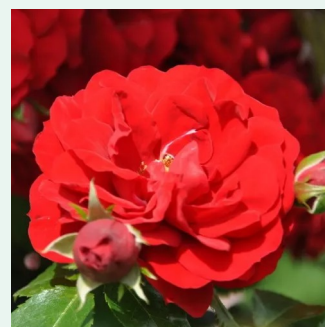

Rosa Amadeus®

rosso - Rose Climber
200-250 cm
rosa del profumo discreto - 0
W. Kordes & Sons