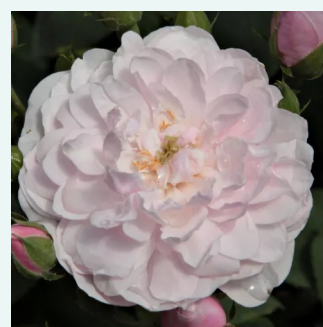

**Rosa Aurelia Liffa**

rosa - Rose Antiche  
300-400 cm  
rosa del profumo discreto - Aurelia Liffa  
Rudolf Geschwind

**Rosa Baron Girod de l'Ain**

rosso - bianco - Rose Ibridi Perenni  
100-150 cm  
rosa intensamente profumata - 0  
Reverchon

**Rosa Belle de Crécy**

porpora - Rose Galliche  
90-215 cm  
rosa intensamente profumata - 0  
Roeser

**Rosa Belvedere**

rosa - Rose sempervirens  
300-400 cm  
rosa intensamente profumata - 0  
Antoine A. Jacques