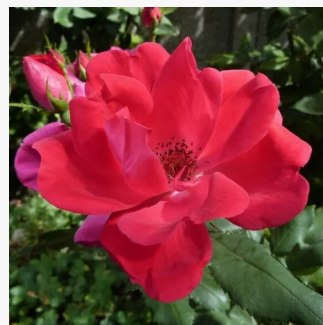

**Rosa Kempelen Farkas emléke**

rosa - Rose Polyanthe  
40-50 cm  
rosa non profumata - -  
Márk Gergely

**Rosa Kimono**

rosa - Rose Polyanthe  
80-120 cm  
rosa mediamente profumata - 0  
De Ruyter Innovations BV.