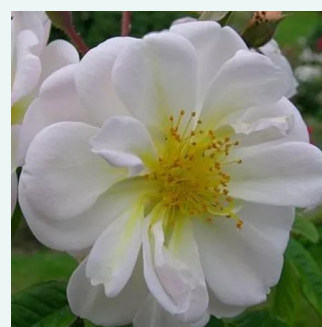

Rosa Lykkefund

bianca - Rose Antiche - Rose Rampicanti
rambler
550-610 cm
rosa intensamente profumata - 0
Aksel Olsen