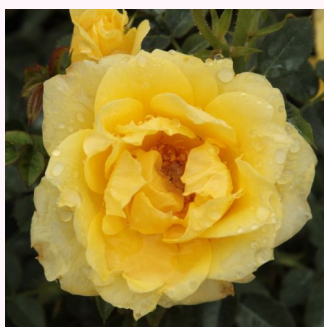

**Rosa Frothy**

bianca - Rose Miniatura, Lillipuziane  
40-80 cm  
rosa del profumo discreto - 0  
Samuel Darragh McGredy IV.

**Rosa Gold Pin™**

giallo - Rose Miniatura, Lillipuziane  
30-40 cm  
rosa del profumo discreto - 0  
Mattock, John