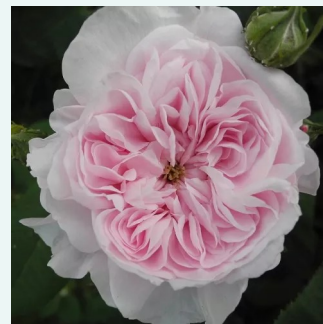

Rosa Fantin-Latour

rosa - Rose Centifolie
90-185 cm
rosa intensamente profumata - 0
Edward A. Bunyard