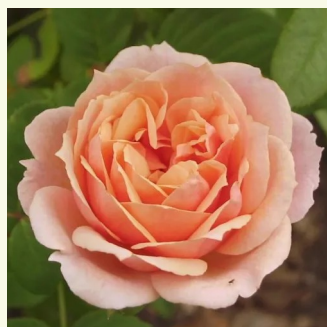

**Rosa Novalis®**

porpora - Rose Nostalgiche  
80-100 cm  
rosa del profumo discreto - 0  
W. Kordes' Söhne®

**Rosa Paul Bocuse™**

rosa - Rose Nostalgiche  
120-150 cm  
rosa del profumo discreto - profumo fruttato  
Dominique Massad