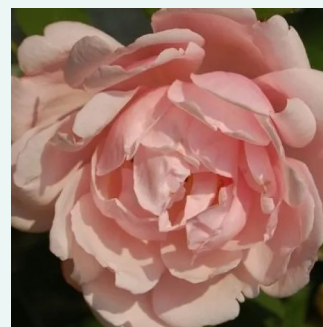

Rosa Albertine

rosa - Rose Antiche - Rose Rampicanti rambler
200-600 cm
rosa del profumo discreto - 0
Brent C. Dickerson