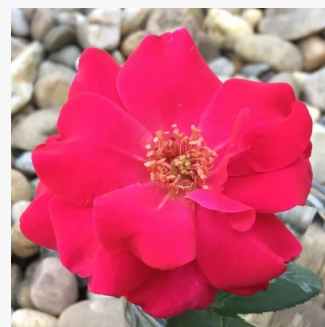

## Rose per aiuole (Polyanthe - Floribunde)

**Rosa Animo**

arancia - Rose Polyanthe  
100-160 cm  
rosa intensamente profumata - 0  
De Ruiter Innovations BV.

**Rosa Anna Mège™**

rosso - Rose Polyanthe  
50-100 cm  
rosa del profumo discreto - 0  
Dominique Massad