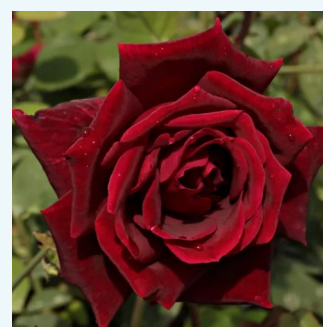

**Rosa Orchid Masterpiece™**

rosa - viola - Rose Ibridi di Tea  
50-150 cm  
rosa del profumo discreto - 0  
Eugene S. Boerner

**Rosa Pannonhalma**

rosso - Rose Ibridi di Tea  
90-100 cm  
rosa mediamente profumata - 0  
Márk Gergely