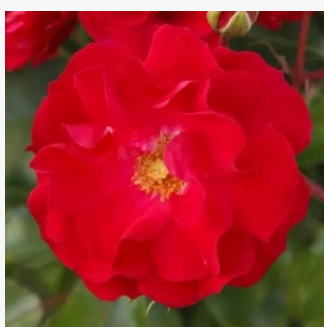

**Rosa Roseromantic®**

rosa - Rose Polyanthe  
60-90 cm  
rosa non profumata - 0  
W. Kordes' Söhne®

**Rosa Rotilia®**

rosso - Rose Polyanthe  
60-80 cm  
rosa del profumo discreto - 0  
Wilhelm Kordes III.