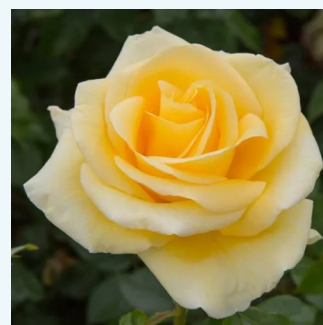

Rosa Raffaello®

giallo - Rose Ibridi di Tea
80-110 cm
rosa del profumo discreto - 0
Michèle Meilland Richardier