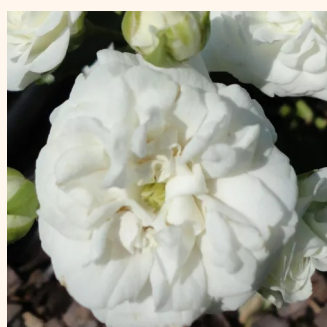

rosso - Tappezzanti  
30-60 cm  
rosa non profumata - 0  
W. Kordes' Söhne®

**Rosa Gaudy™**

rosa - bianco - Tappezzanti  
50-60 cm  
rosa del profumo discreto - 0  
PhenoGeno Roses

**Rosa Hello®**

rosso - Tappezzanti  
50-60 cm  
rosa non profumata - 0  
Alain Antoine Meilland