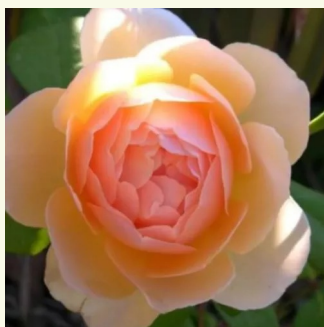

rosa - Rose Inglesi  
90-150 cm  
rosa del profumo discreto - 0  
David Austin

**Rosa Ausglobe**

rosa - Rose Inglesi  
100-250 cm  
rosa intensamente profumata - -  
David Austin

**Rosa Ausgold**

giallo - Rose Inglesi  
120-150 cm  
rosa intensamente profumata - 0  
David Austin