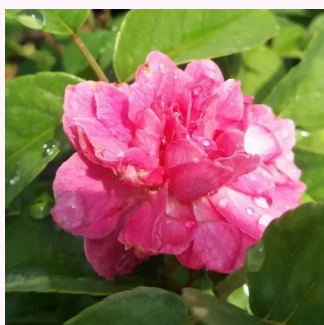

**Rosa Baby Masquerade®**

giallo - rosa - Rose Miniatura, Lillipuziane  
20-40 cm  
rosa non profumata - 0  
Mathias Tantau, Jr.

**Rosa Bajor Gizi**

rosa - Rose Miniatura, Lillipuziane  
30-40 cm  
rosa mediamente profumata - 0  
Márk Gergely