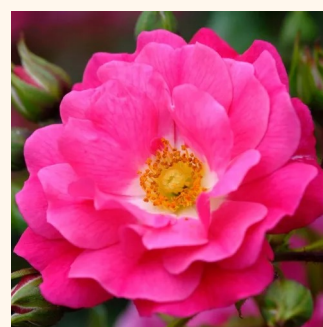

Rosa Noatraum

rosa - Tappezzanti
30-70 cm
rosa del profumo discreto - -
Werner Noack