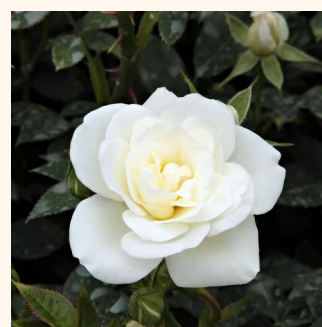

Rosa Kent Cover®

bianca - Tappezzanti
40-80 cm
rosa mediamente profumata - profumo di rosa
selvatica
L. Pernille Olesen, Mogens Nyegaard Olesen