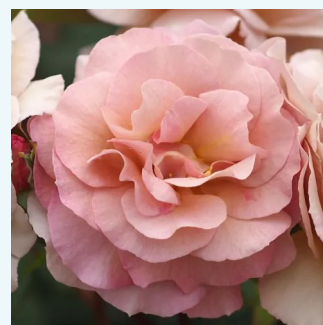

Rosa Spiced Coffee™

rosa - Rose Ibridi di Tea
75-120 cm
rosa intensamente profumata - profumo
aromatico
Samuel Darragh McGredy IV.