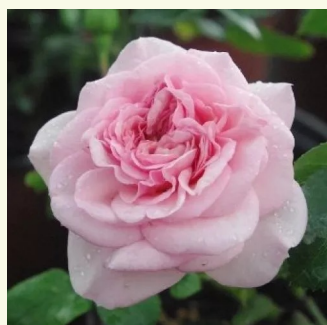

**Rosa Charlotte**

giallo - Rose Inglesi  
90-185 cm  
rosa del profumo discreto - -  
David Austin

**Rosa Claudia Cardinale™**

giallo - Rose Nostalgiche  
150-250 cm  
rosa intensamente profumata - profumo dolce  
Dominique Massad

**Rosa Crocus Rose**

bianca - Rose Inglesi  
90-120 cm  
rosa del profumo discreto - profumo tea  
David Austin

**Rosa Diadal™**

rosa - Rose Nostalgiche  
100-150 cm  
rosa del profumo discreto - 0  
-

**Rosa Eglantyne**