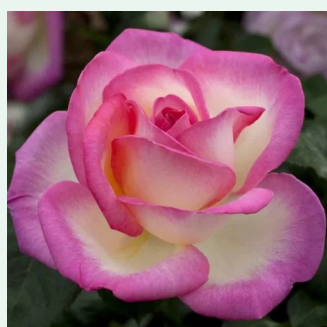

**Rosa Princess Sibilla de Luxembourg™**

porpora - Rose Climber  
300-400 cm  
rosa del profumo discreto - 0  
Pierre Orard

**Rosa Princesse De Monaco® Gpt**

bianco - rosa - Rose Climber  
200-300 cm  
rosa del profumo discreto - 0  
Unknown Australian origin