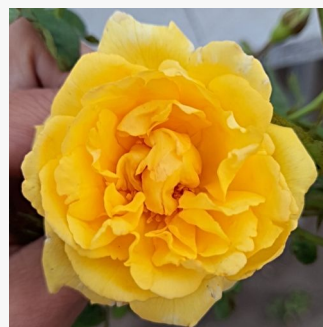

## Rose per aiuole (Polyanthe - Floribunde)

**Rosa Irène Frain™**

bianca - Rose Polyanthe  
60-70 cm  
rosa del profumo discreto - 0  
Dominique Massad

**Rosa Irish Eyes™**

arancione - giallo - Rose Polyanthe  
75-80 cm  
rosa del profumo discreto - 0  
Patrick Dickson