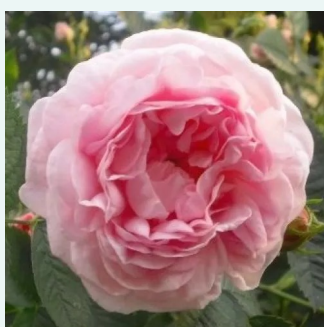

**Rosa Madame Boll**

rosa - Rose Portland  
150-180 cm  
rosa intensamente profumata - 0  
Daniel Boll

**Rosa Madame Hardy**

bianca - Rose Centifolie  
120-200 cm  
rosa intensamente profumata - 0  
Julien-ALEXANDRE Hardy

**Rosa Madame Isaac Pereire**

rosa - Rose Bourbon  
180-250 cm  
rosa intensamente profumata - 0  
Armand Garçon

**Rosa Madame Knorr**

rosa - Rose Portland  
90-120 cm  
rosa intensamente profumata - 0  
Victor Verdier

**Rosa Madame Moreau**

rosso - bianco - Rose Muscose  
100-120 cm  
rosa intensamente profumata - 0  
Robert and Moreau

**Rosa Madame Plantier**

bianca - Rose Alba  
150-360 cm  
rosa intensamente profumata - 0  
Plantier