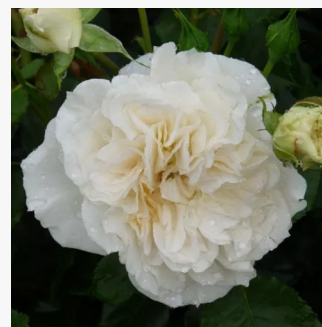

## Rose per aiuole (Polyanthe - Floribunde)

**Rosa Perfect Pet™**

arancia - Rose Polyanthe  
75-90 cm  
rosa del profumo discreto - -  
Edward Smith

**Rosa Persian Sun™**

arancia - Rose Polyanthe  
60-70 cm  
rosa del profumo discreto - -  
Martin Vissers