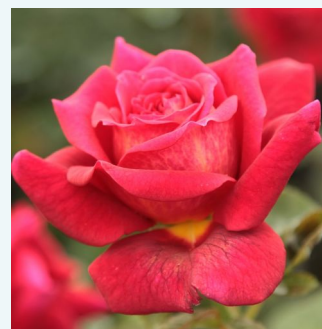

Rosa L'Ami des Jardins™

rosso - Rose Ibridi di Tea
90-100 cm
rosa del profumo discreto - -
Dominique Massad