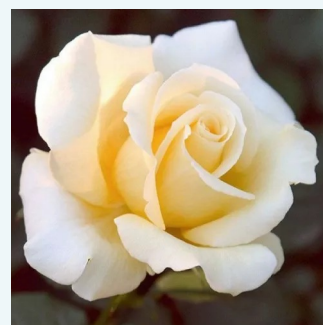

Rosa Elina®

giallo - Rose Ibridi di Tea
100-120 cm
rosa del profumo discreto - 0
Patrick Dickson, Colin Dickson