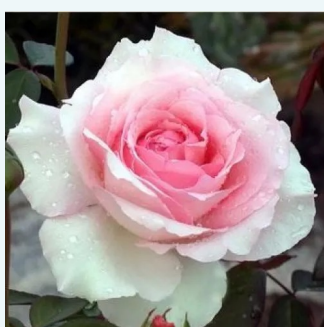

**Rosa Görgény**

rosa - Rose Ibridi di Tea  
60-70 cm  
rosa intensamente profumata - 0  
Márk Gergely

**Rosa Gorgeous Girl™**

rosa - Rose Ibridi di Tea  
80-110 cm  
rosa mediamente profumata - profumo aromatico  
John Ford

**Rosa Gräfin Diana®**

rosa - Rose Ibridi di Tea  
80-100 cm  
rosa intensamente profumata - 0  
W. Kordes & Sons

**Rosa Grand Mogul**

bianca - Rose Ibridi di Tea  
100-120 cm  
rosa del profumo discreto - 0  
Georges Delbard, Andre Chabert