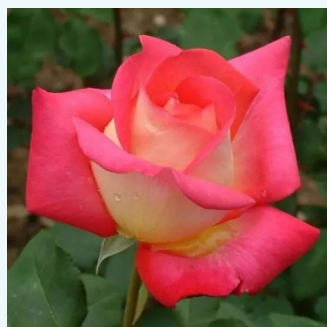

Rosa Renica

rosso - giallo - Rose Ibridi di Tea
80-100 cm
rosa del profumo discreto - 0
Mathias Tantau, Jr.