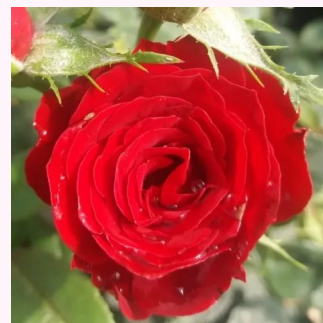

Rosa Festival®

rosso - Rose Miniatura, Lillipuziane
40-60 cm
rosa del profumo discreto - 0
W. Kordes & Sons