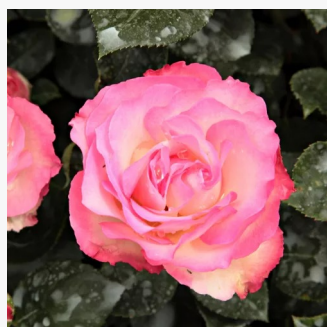

Rosa Bordure Rose™

rosa - Rose Polyanthe
80-90 cm
rosa del profumo discreto - 0
Georges Delbard