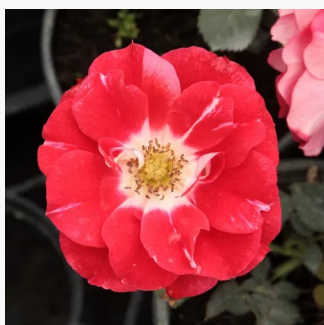

Rosa Picasso™

rosso - bianco - Rose Polyanthe
60-75 cm
rosa non profumata - 0
Samuel Darragh McGredy IV.