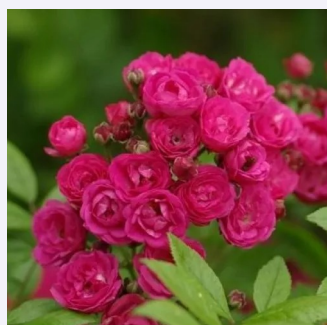

**Rosa Cocktail®**

rosso - giallo - Rose Arbustive  
280-320 cm  
rosa mediamente profumata - 0  
Francis Meiland

**Rosa Cornelia**

rosa - Rose Arbustive  
150-300 cm  
rosa del profumo discreto - 0  
Rev. Joseph Hardwick Pemberton