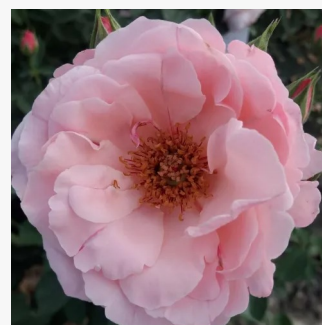

Rosa Pink Elizabeth Arden

rosa - Rose Polyanthe
60-120 cm
rosa del profumo discreto - 0
Mathias Tantau, Jr.