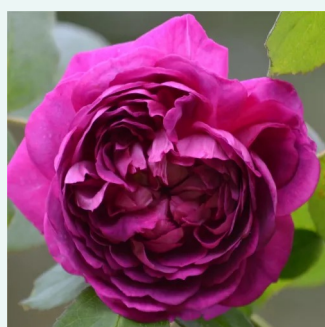

**Rosa Nuits de Young**

porpora - Rose Muscose  
120-150 cm  
rosa intensamente profumata - 0  
Jean Laffay

**Rosa Ombrée Parfaite**

porpora - Rose Galliche  
70-90 cm  
rosa del profumo discreto - 0  
Jean-Pierre Vibert

**Rosa Président de Sèze**

rosa - Rose Galliche  
120-150 cm  
rosa del profumo discreto - 0  
Mme. Hébert

**Rosa Queen of Bourbons**

rosa - Rose Bourbon  
180-400 cm  
rosa intensamente profumata - 0  
Mauget