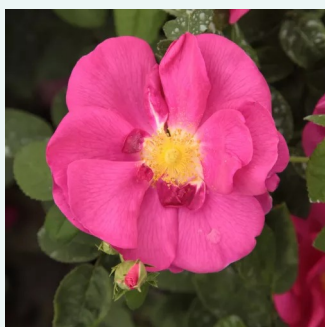

Rosa Gallica 'Officinalis'

rosa - Rose Galliche
90-150 cm
rosa intensamente profumata - 0