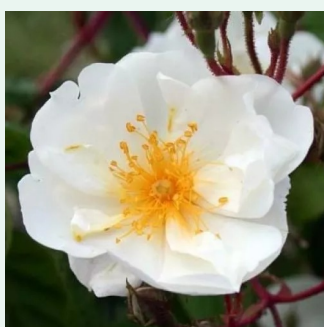

porpora - Rose Rambler  
300-500 cm  
rosa del profumo discreto - 0  
Grandes Roseraies du Val de Loire

**Rosa Blue Moon Cl.**

porpora - Rose Climber  
245-305 cm  
rosa intensamente profumata - 0  
Julie Jackson; Fred A. Mungia