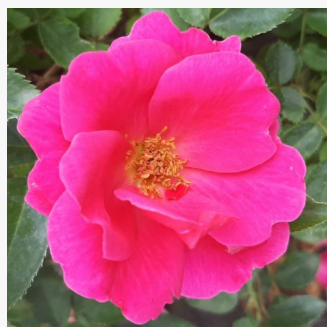

Rose per aiuole (Polyanthe - Floribunde)

Rosa Gartenfreund®

rosa - Rose Polyanthe
40-80 cm
rosa del profumo discreto - 0
Tim Hermann Kordes