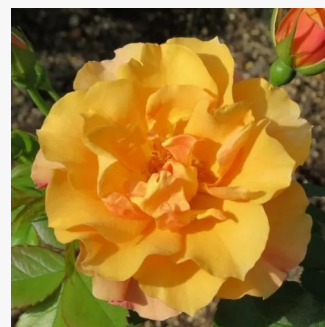

## Rose per aiuole (Polyanthe - Floribunde)

**Rosa Tanelaignib**

bianco - rosa - Rose Polyanthe  
30-50 cm  
rosa del profumo discreto - 0  
Hans Jürgen Evers

**Rosa Tara™**

arancia - Rose Polyanthe  
50-70 cm  
rosa del profumo discreto - 0  
PhenoGeno Roses